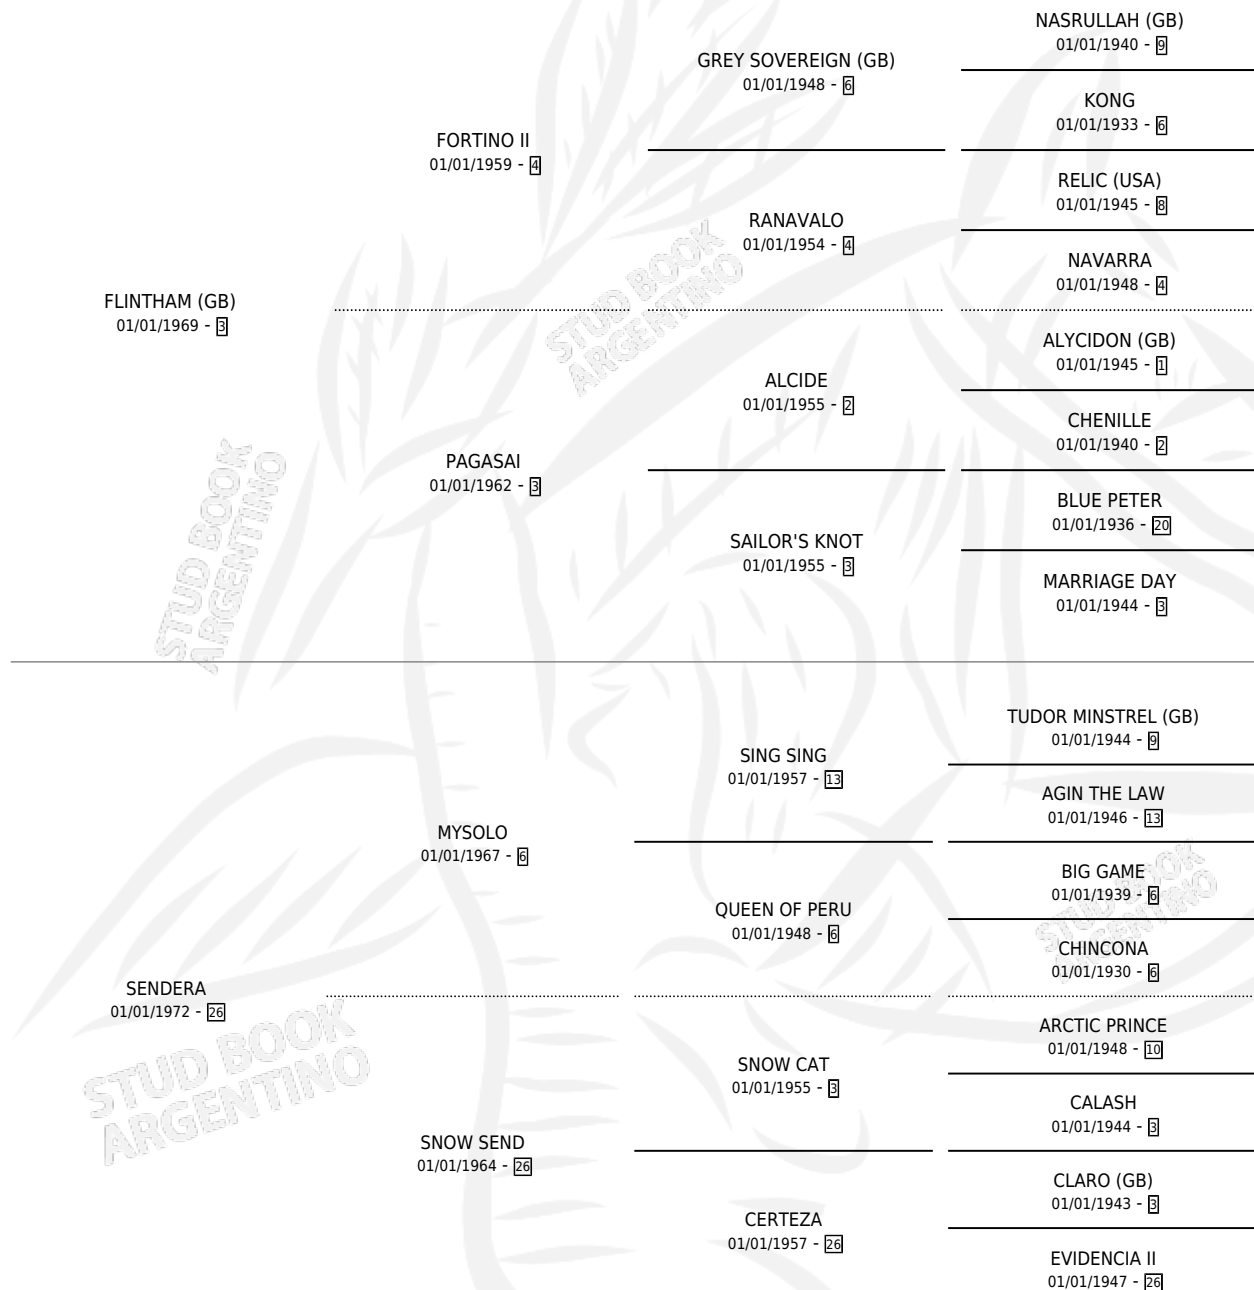

SENDAS

por **FLINTHAM (GB)** y **SENDERA** por **MYSOLO**

Argentina · Hembra · Alazan · SP · 01/01/1980
Familia 26 · Volumen 30

ESTADO

TIPIFICACIÓN SANGUÍNEA	✓
TIPIFICACIÓN POR ADN	X
PASAPORTE	X
IDENTIFICACIÓN POR MICROCHIP	X
REPRODUCTOR	✓

Lugar de nacimiento: Campo particular
Criador: Haras Ocaragua S.A.

~

HIJOS

	MACHOS	HEMBRAS
11 NACIERON	3	8
8 CORRIERON	2	6
6 GANARON	2	4
0 GANADORES CL	0 GANADORES GR	0 GANADORES G1

PEDIGREE