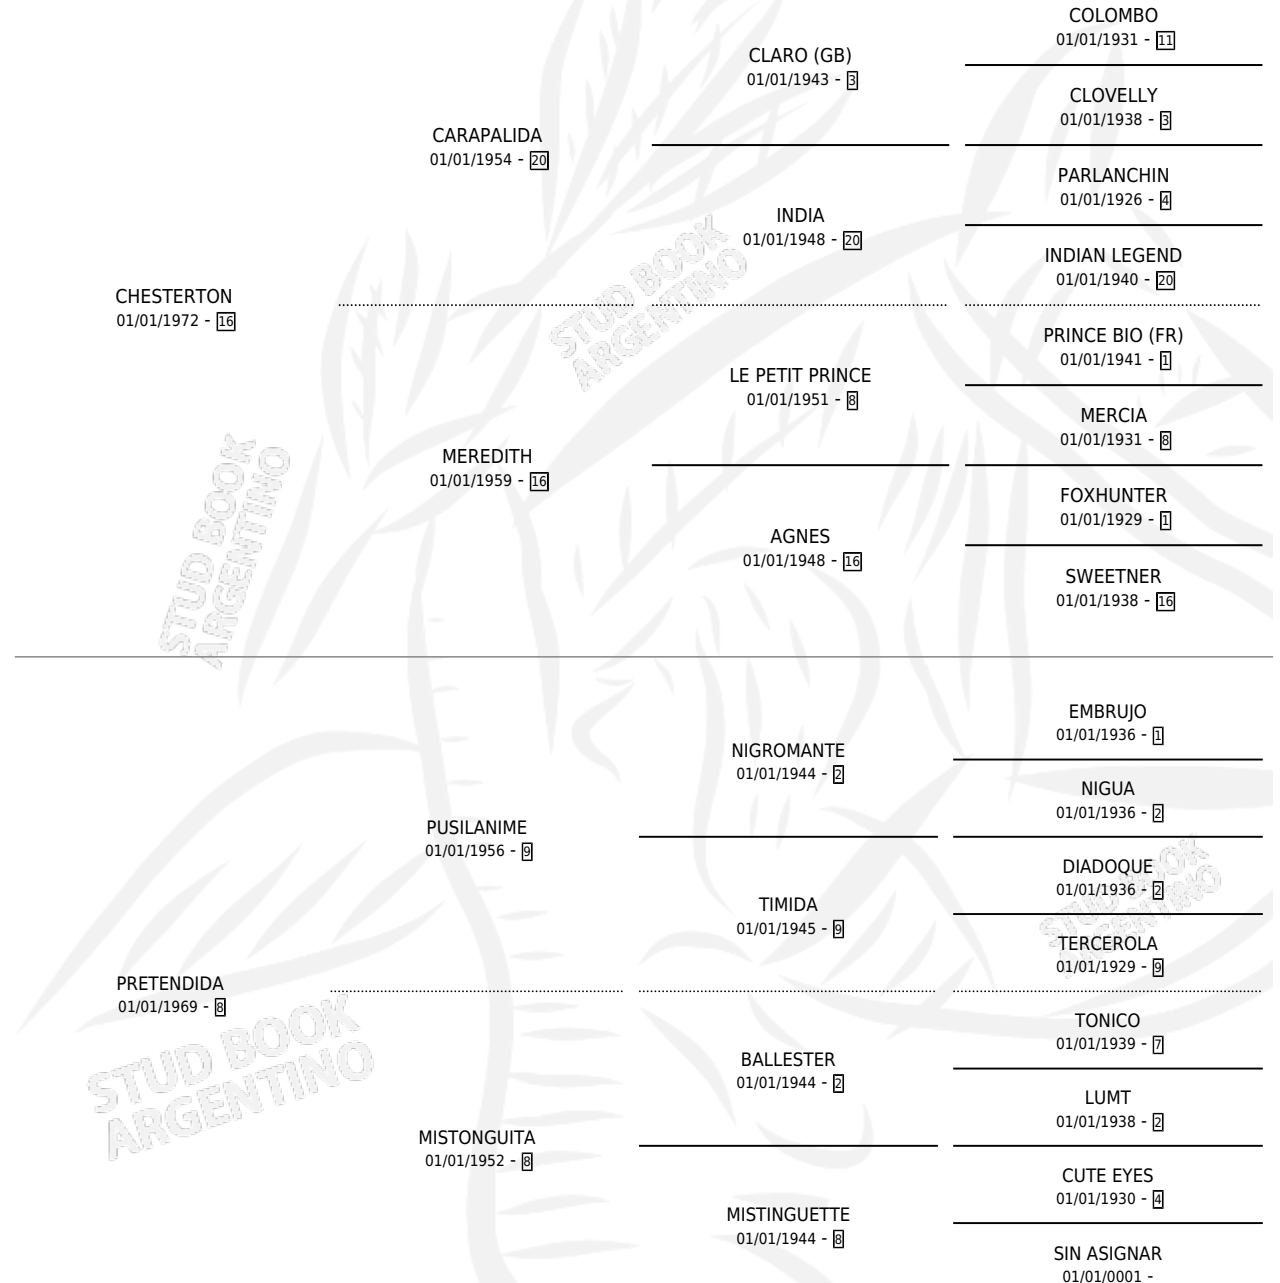

CHE PRECIOSA

por CHESTERTON y PRETENDIDA por PUSILANIME

Argentina · Hembra · Zaino Colorado · SP · 01/01/1978
Familia 8-j · Volumen 30

ESTADO

TIPIFICACIÓN SANGUÍNEA	X
TIPIFICACIÓN POR ADN	X
PASAPORTE	X
IDENTIFICACIÓN POR MICROCHIP	X
REPRODUCTOR	✓

Lugar de nacimiento: Campo particular

Criador: Sin dato

~

HIJOS

	MACHOS	HEMBRAS
4 NACIERON	3	1
3 CORRIERON	3	0
1 GANARON	1	0
0 GANADORES CL	0 GANADORES GR	0 GANADORES G1

PEDIGREE