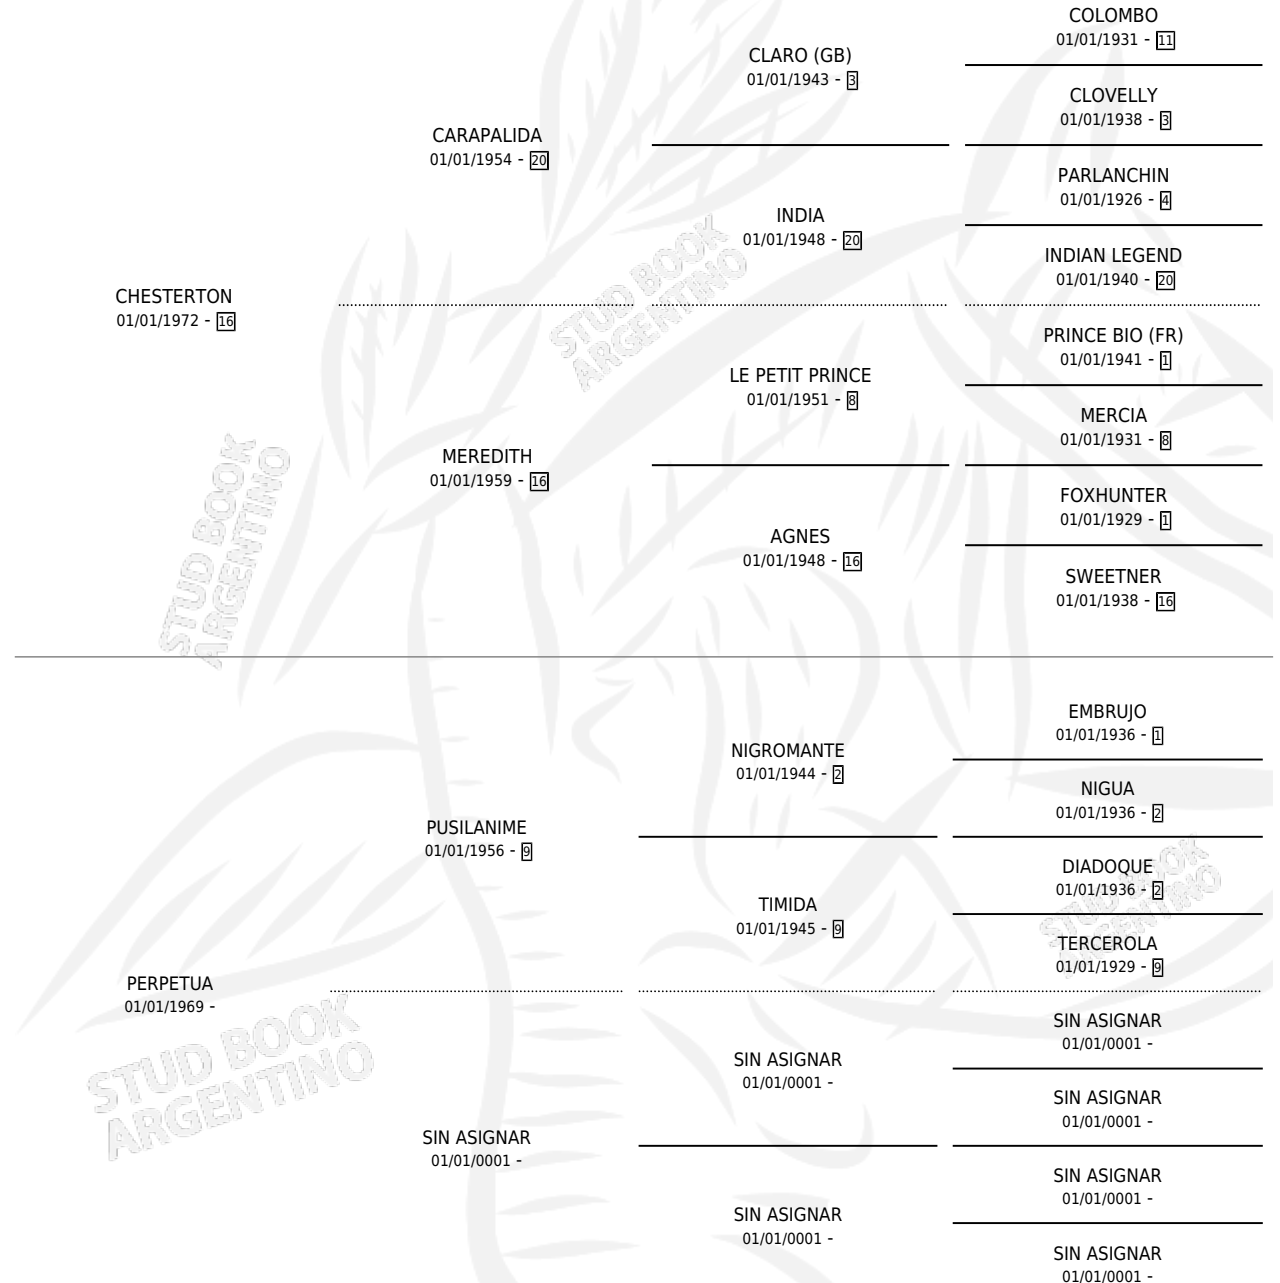

CHE PEPITA

por CHESTERTON y PERPETUA por PUSILANIME

Argentina · Hembra · Alazan · SP · 01/01/1979
Familia · Volumen 30

ESTADO

TIPIFICACIÓN SANGUÍNEA	X
TIPIFICACIÓN POR ADN	X
PASAPORTE	X
IDENTIFICACIÓN POR MICROCHIP	X
REPRODUCTOR	✓

Lugar de nacimiento: Campo particular

Criador: Sin dato

~

HIJOS

	MACHOS	HEMBRAS
4 NACIERON	1	3
1 CORRIERON	0	1

SIN ACTUACIONES

PEDIGREE

S