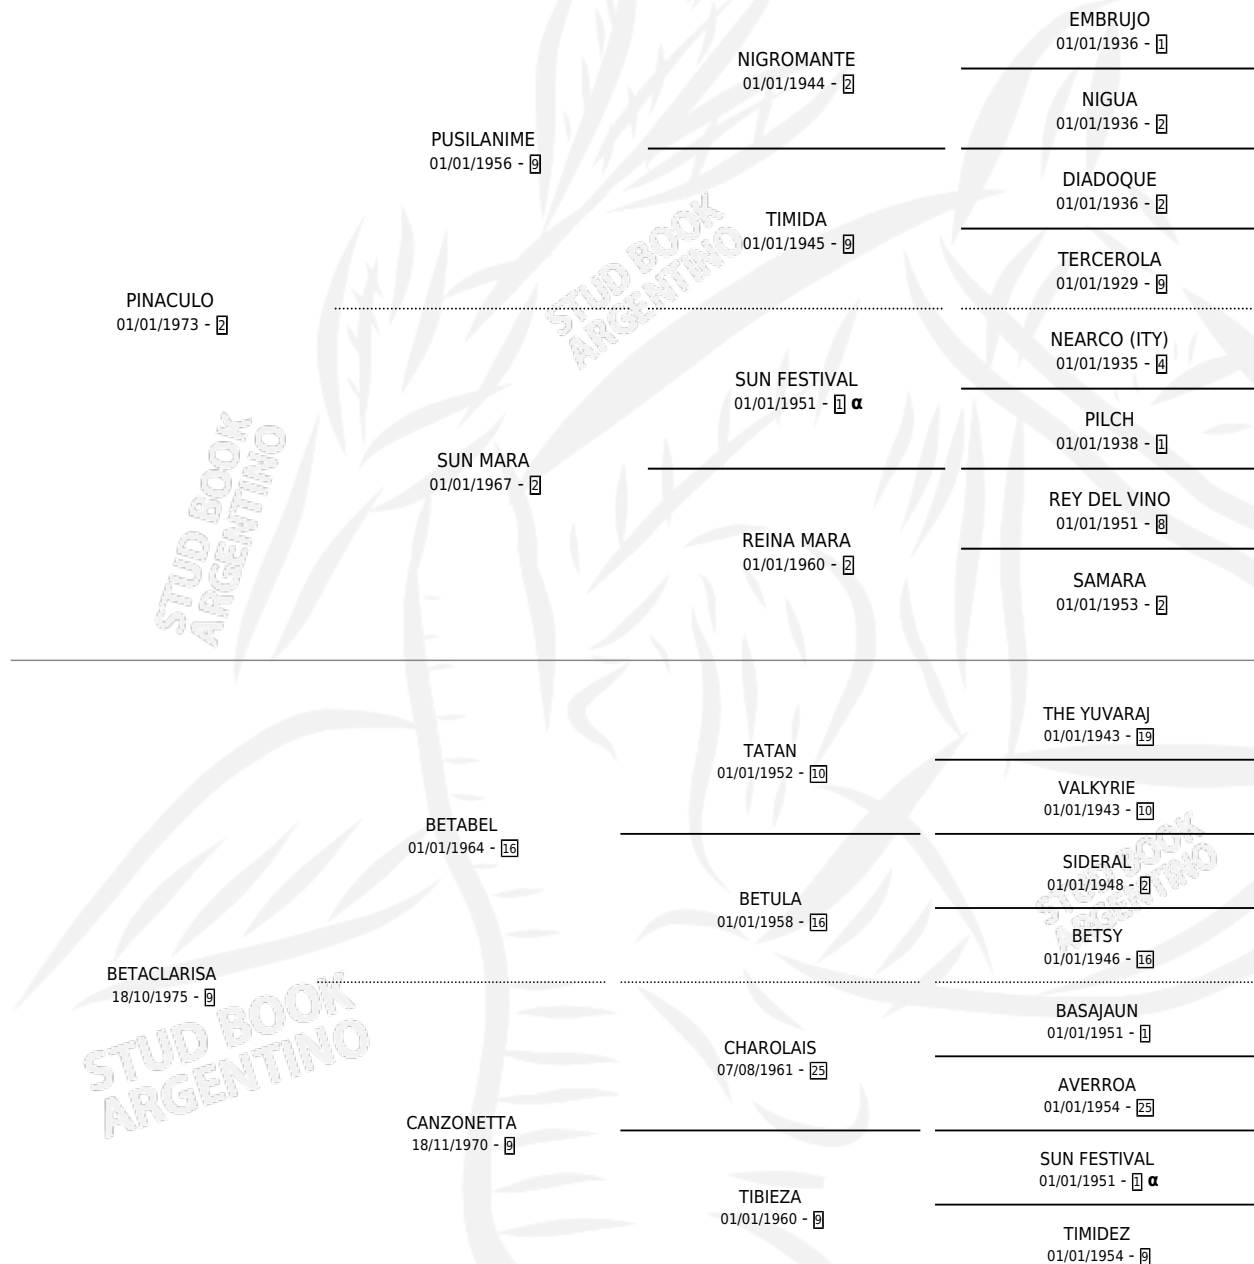

PIOLITA

por PINACULO y BETACLARISA por BETABEL

Argentina · Hembra · Alazan · SP · 01/01/1981
Familia 9-b · Volumen 31

ESTADO

TIPIFICACIÓN SANGUÍNEA	X
TIPIFICACIÓN POR ADN	X
PASAPORTE	X
IDENTIFICACIÓN POR MICROCHIP	X
REPRODUCTOR	✓

Lugar de nacimiento: Campo particular

Criador: Sin dato

~

HIJOS

	MACHOS	HEMBRAS
7 NACIERON	3	4
4 CORRIERON	1	3
3 GANARON	1	2
0 GANADORES CL	0 GANADORES GR	0 GANADORES G1

PEDIGREE

INBREEDING : α

S

cimientos 7 / Efectividad 70.00%

PADRILLO	PRODUCTO	CRIADOR	1ER SERVICIO	ÚLTIMO SERVICIO
RINCON CLARO	Ø		05/11/1993	09/11/1993
PIOLITA	Ø		28/09/1992	26/10/1992
Datos oficiales del Stud Book Argentino				
CASSEVERI	CHUNCACO (M / 20/09/1992)	SIN DATO	30/09/1991	04/10/1991
Documento generado el 06/05/2026				
CALEMBOUR	PENACHO (M A, 21/09/1991)	SIN DATO	01/10/1990	09/10/1990
studbook.org.ar				
CALEMBOUR	DALE PIOLA (H A, 22/09/1990) •MURIÓ EL 11/02/1998•	SIN DATO	12/10/1989	20/10/1989
CALEMBOUR	CHICHARRERA (H A, 01/08/1989) •MURIÓ EL 29/05/2004•	SIN DATO	12/08/1988	22/08/1988
INDULGENTE	VIZCACHERA (H A, 02/08/1988)	SIN DATO	20/08/1987	22/08/1987
CHE PREFERIDO	CHE PINTORESCA (H A, 11/08/1987)	ASOCIACION COOPERATIVA DE CRIADORES DE CABALLOS DE CARRERA	01/09/1986	03/09/1986
INDULGENTE	INSINUANTE SOY (M A, 23/08/1986)	SIN DATO	10/08/1985	29/08/1985
INDULGENTE	Ø			