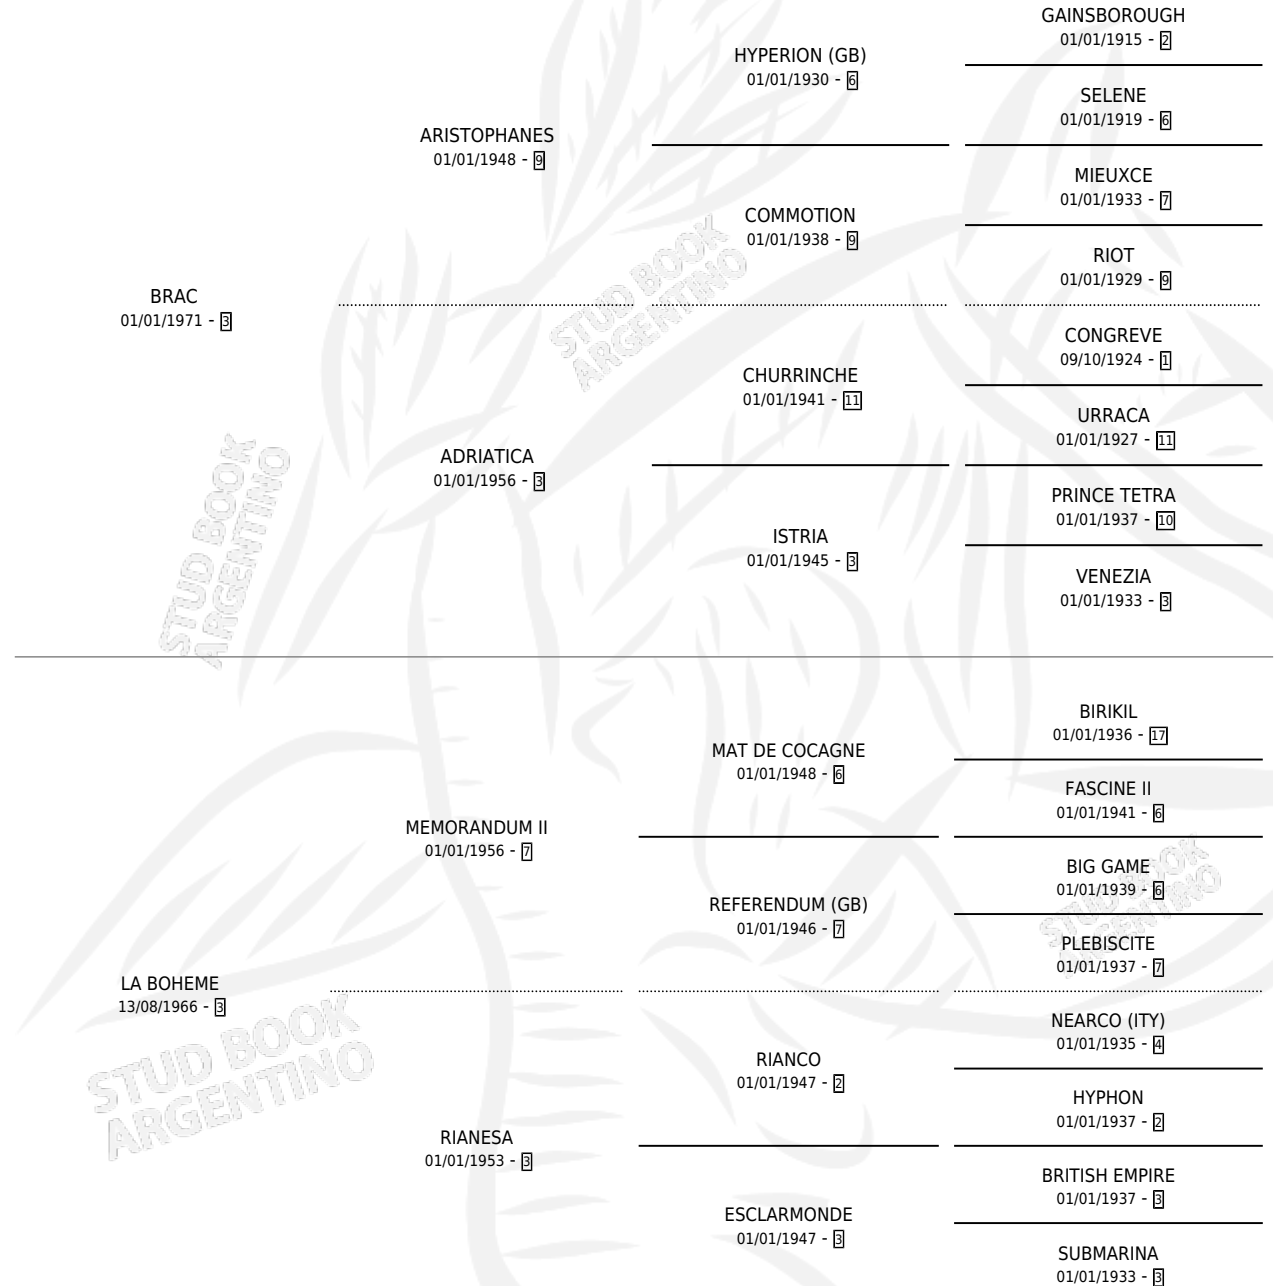

CAMA NOULA

por BRAC y LA BOHEME por MEMORANDUM II

Argentina · Hembra · Zaino · SP · 12/10/1978
Familia 3-m · Volumen 30

ESTADO

TIPIFICACIÓN SANGUÍNEA	X
TIPIFICACIÓN POR ADN	X
PASAPORTE	X
IDENTIFICACIÓN POR MICROCHIP	X
REPRODUCTOR	✓

Lugar de nacimiento: Campo particular

Criador: Arriaran Mario Salvador

~

HIJOS

	MACHOS	HEMBRAS
4 NACIERON	2	2
2 CORRIERON	2	0

SIN ACTUACIONES

PEDIGREE