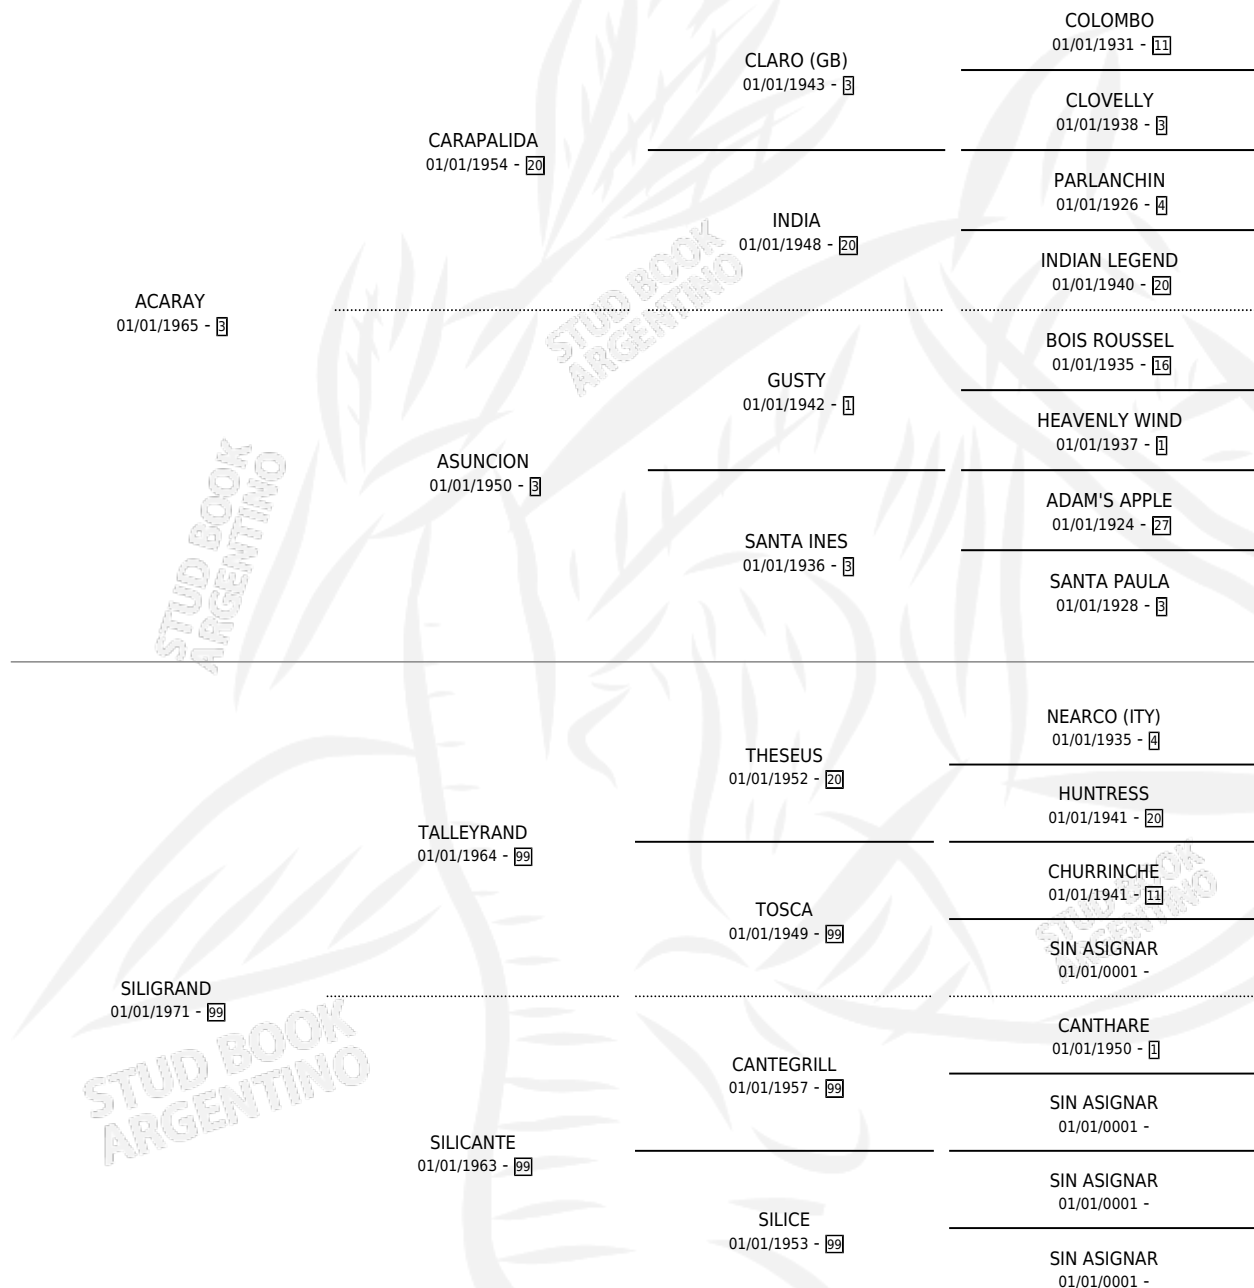

SILVATICA

por ACARAY y SILIGRAND por TALLEYRAND

Argentina · Hembra · Zaino Doradillo · SP · 01/01/1980
Familia 99 · Volumen 30

ESTADO

TIPIFICACIÓN SANGUÍNEA	X
TIPIFICACIÓN POR ADN	X
PASAPORTE	X
IDENTIFICACIÓN POR MICROCHIP	X
REPRODUCTOR	✓

Lugar de nacimiento: Campo particular

Criador: Sin dato

~

HIJOS

	MACHOS	HEMBRAS
1 NACIERON	1	0
1 CORRIERON	1	0

SIN ACTUACIONES

PEDIGREE

S

mientos 1 / Efectividad 25.00%

PADRILLO	PRODUCTO	CRIADOR	1ER SERVICIO	ÚLTIMO SERVICIO
KING BAR	∅		18/10/1988	20/10/1988
SILVATICA ROTHE LARDY	∅		09/12/1986	11/12/1986
Datos oficiales del Stud Book Argentino TALUHEI	∅		14/11/1985	18/11/1985
MORISCO studbook.org.ar	MORTICO (M Z, 26/09/1985)	SIN DATO		