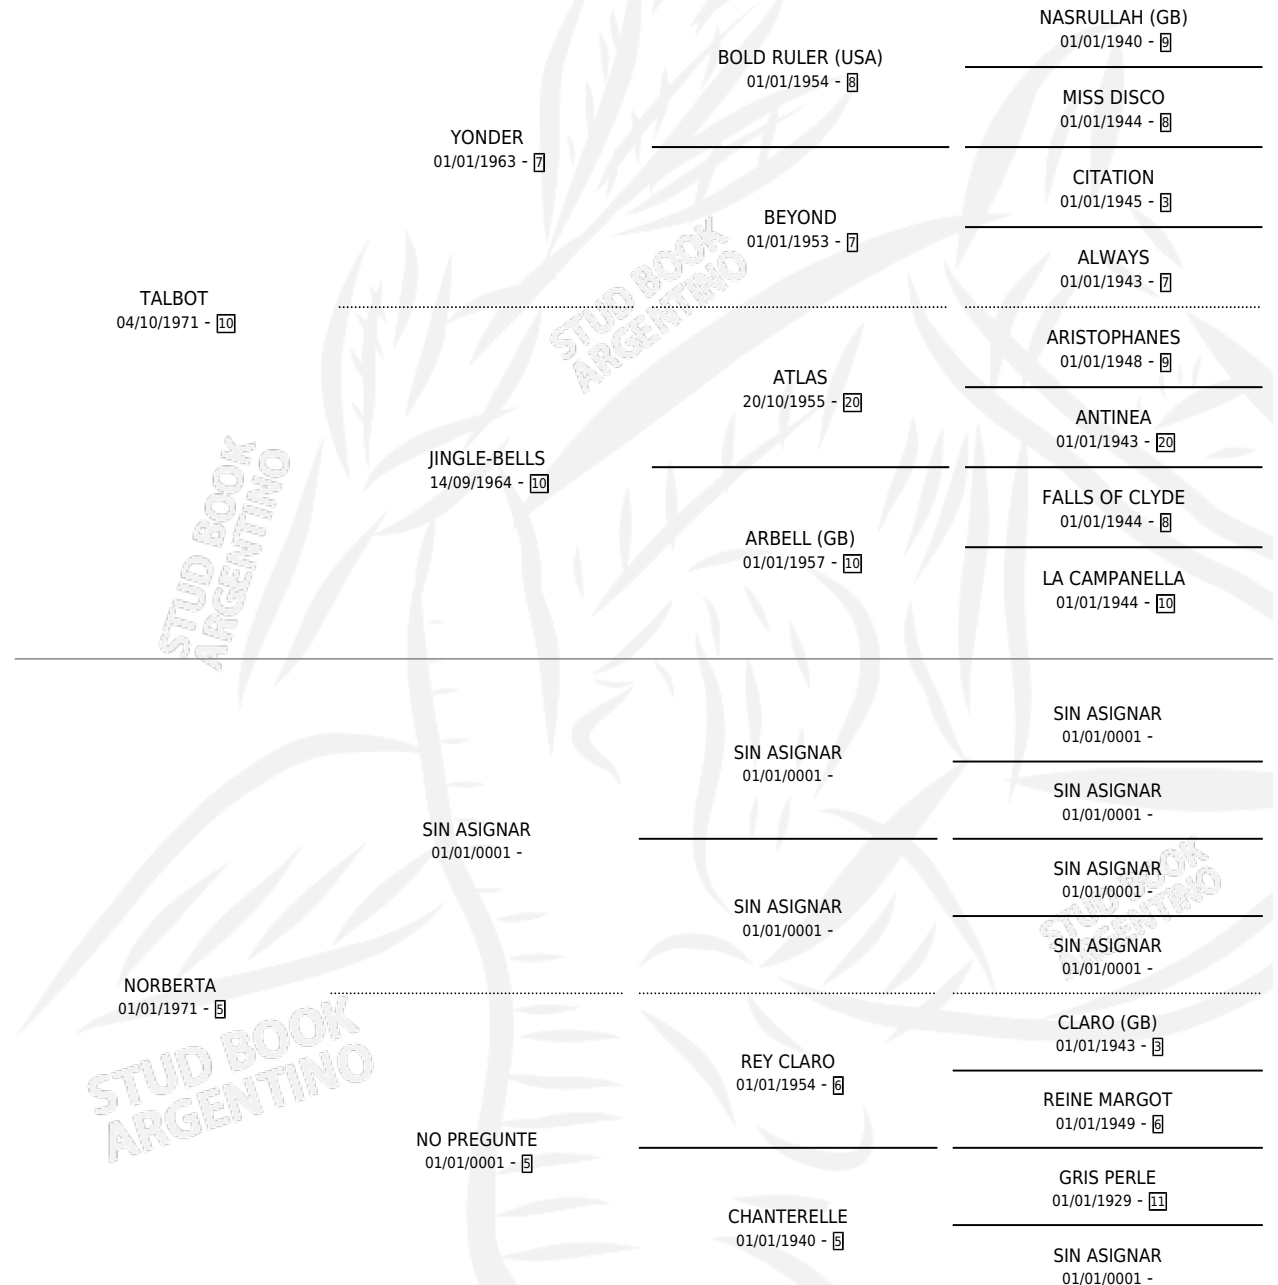

TALBERTA

por TALBOT y NORBERTA por SIN ASIGNAR

Argentina · Hembra · Zaino Colorado · SP · 01/01/1980
Familia 5-i · Volumen 30

ESTADO

TIPIFICACIÓN SANGUÍNEA	X
TIPIFICACIÓN POR ADN	X
PASAPORTE	X
IDENTIFICACIÓN POR MICROCHIP	X
REPRODUCTOR	✓

Lugar de nacimiento: Campo particular

Criador: Sin dato

~

HIJOS

	MACHOS	HEMBRAS
7 NACIERON	2	5
SIN ACTUACIONES		

PEDIGREE