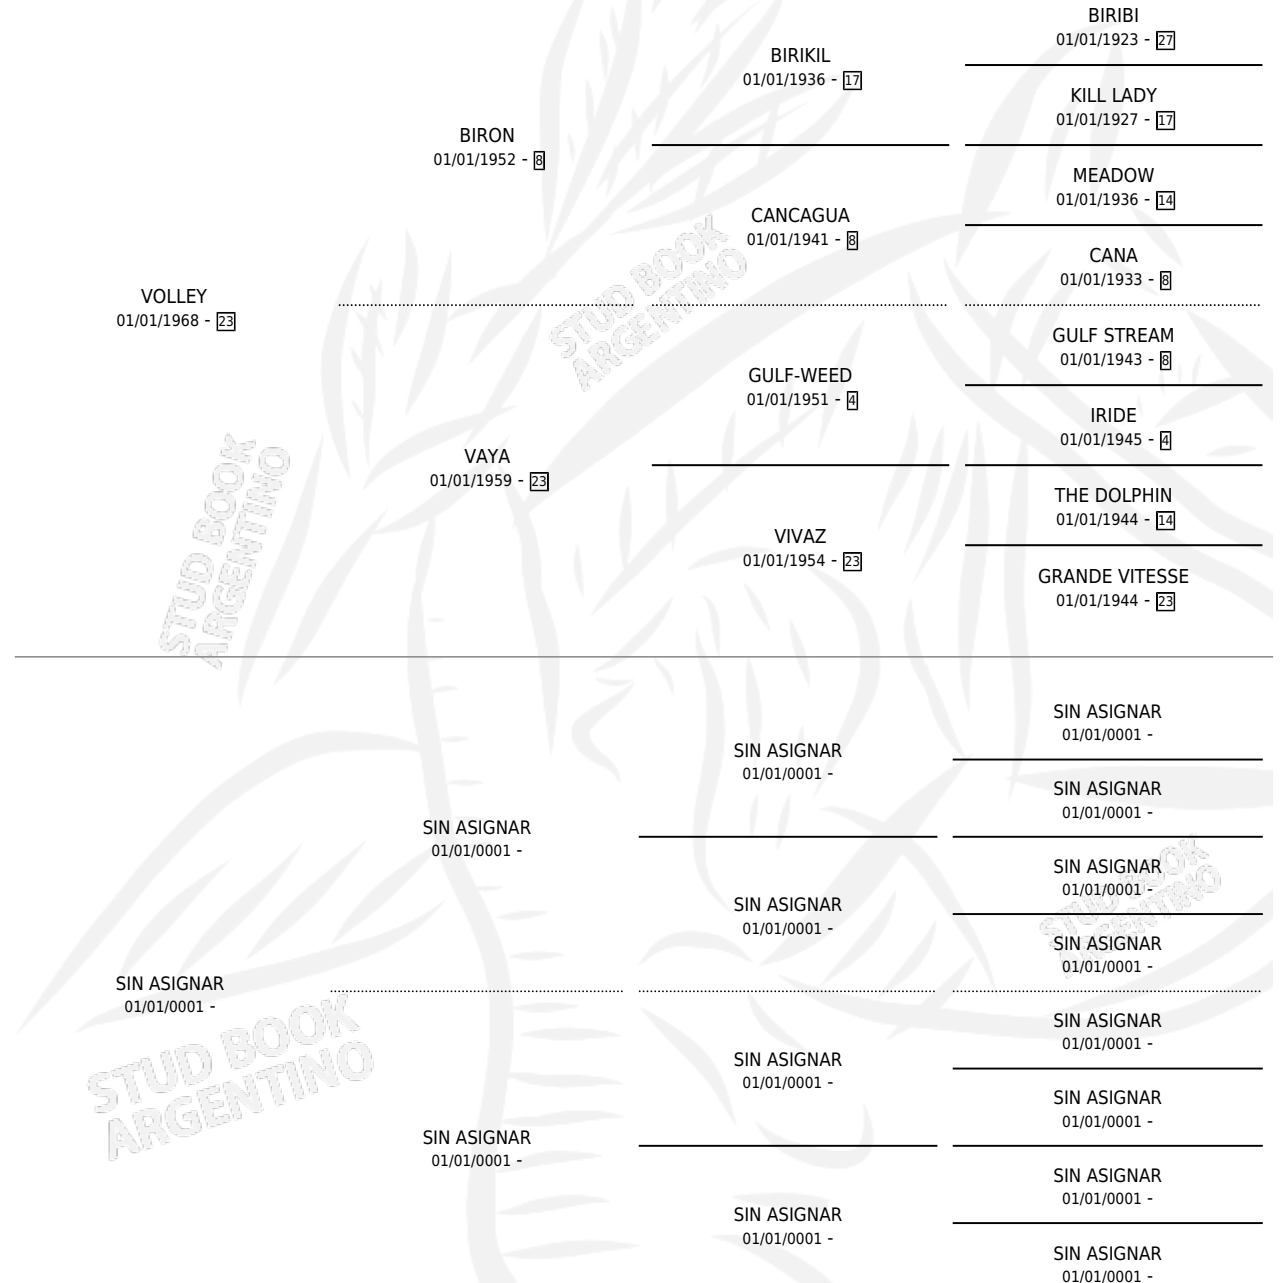

LA ROCHA

por VOLLEY y SIN ASIGNAR por SIN ASIGNAR

Argentina · Hembra · Alazan · SP · 01/01/1979
Familia · Volumen 30

ESTADO

TIPIFICACIÓN SANGUÍNEA	X
TIPIFICACIÓN POR ADN	X
PASAPORTE	X
IDENTIFICACIÓN POR MICROCHIP	X
REPRODUCTOR	✓

Lugar de nacimiento: Campo particular

Criador: Sin dato

PEDIGREE

S

mientos **0** / Efectividad **0.00%**

PADRILLO

PRODUCTO

CRIADOR

1ER SERVICIO

ÚLTIMO SERVICIO

DARLEY

∅

LA ROCHA

Datos oficiales del Stud Book Argentino

Documento generado el 14/05/2026

studbook.org.ar