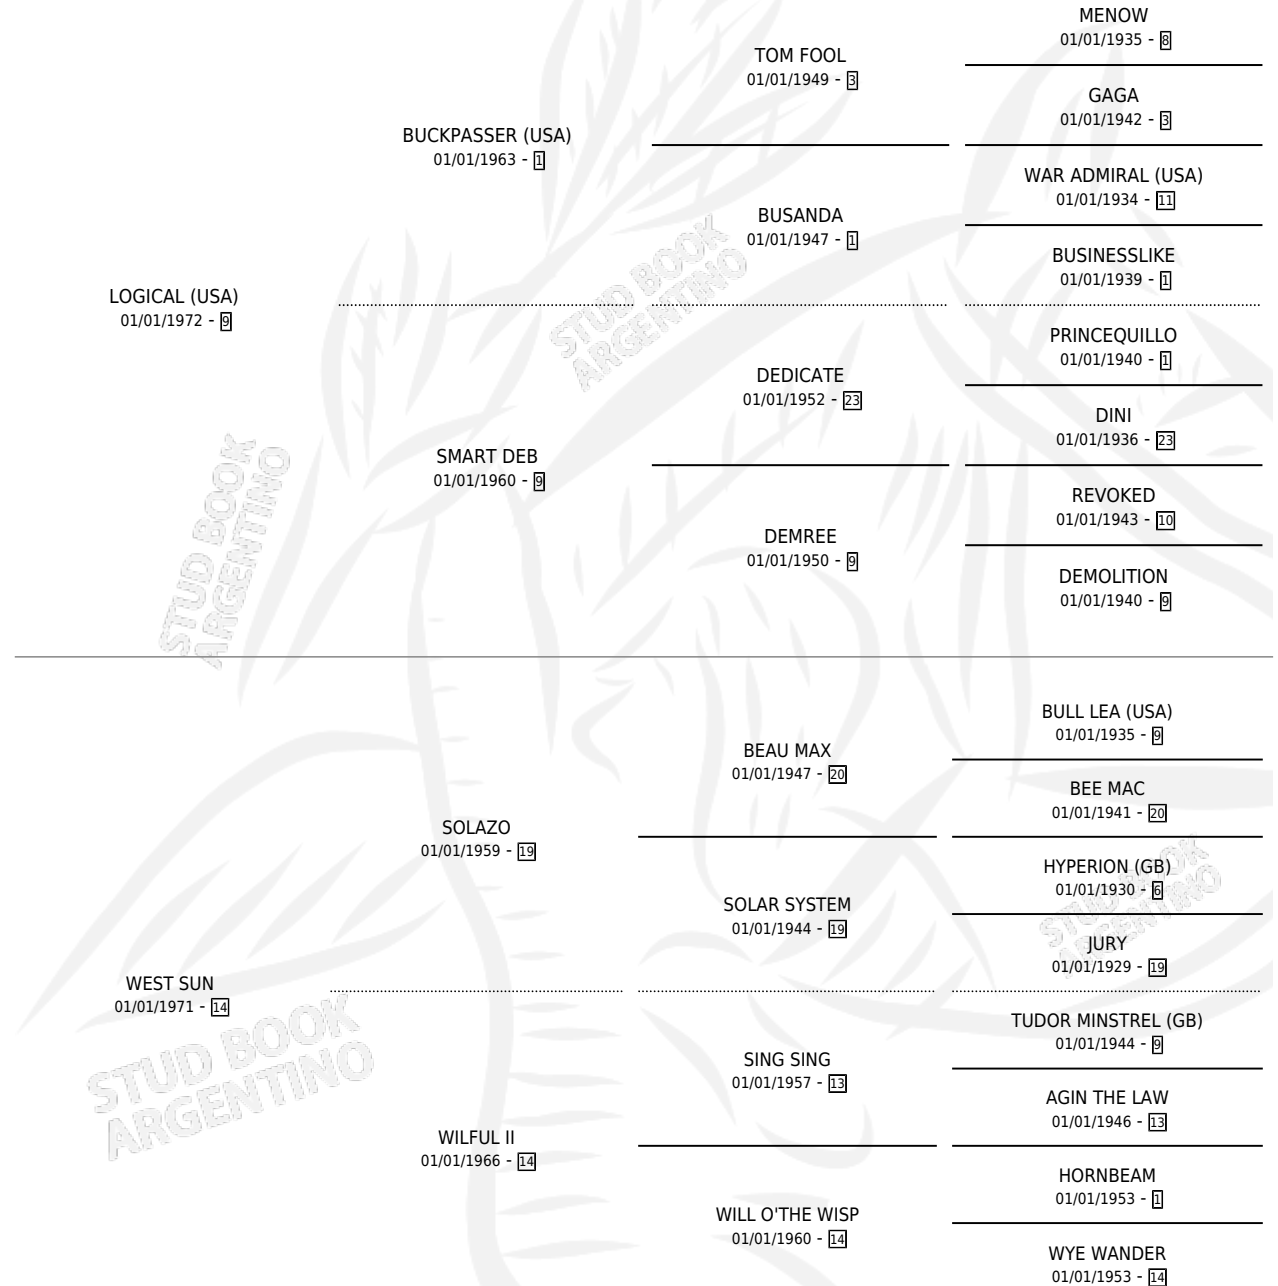

DESTSUNCAL

por LOGICAL (USA) y WEST SUN por SOLAZO

Argentina · Hembra · Zaino Colorado · SP · 01/01/1979
Familia 14-c · Volumen 30

ESTADO

TIPIFICACIÓN SANGUÍNEA	X
TIPIFICACIÓN POR ADN	X
PASAPORTE	X
IDENTIFICACIÓN POR MICROCHIP	X
REPRODUCTOR	✓

Lugar de nacimiento: Campo particular

Criador: Sin dato

~

HIJOS

	MACHOS	HEMBRAS
7 NACIERON	6	1
6 CORRIERON	5	1
4 GANARON	4	0
0 GANADORES CL	0 GANADORES GR	0 GANADORES G1

PEDIGREE

S

cimientos 7 / Efectividad 63.64%

PADRILLO	PRODUCTO	CRIADOR	1ER SERVICIO	ÚLTIMO SERVICIO
ROYAL MASTER	∅		15/09/1995	28/12/1995
DESTSUNCAL	∅		07/10/1994	30/10/1994
PRIVATE LINE (GB)	∅		14/11/1993	23/12/1993
PRIVATE LINE (GB)	∅		19/09/1992	15/12/1992
EAST IS EAST (USA)	DESTEAST (M Z, 13/09/1992)	SIN DATO	15/10/1991	21/10/1991
LIGHT CAVALRY (GB)	NABUCO (M Z, 01/08/1991)	SIN DATO	31/08/1990	31/08/1990
CRAELIUS (USA)	SUNELIUS (M A, 03/08/1990)	SIN DATO	31/08/1989	31/08/1989
CRAELIUS (USA)	LOGELIUS (M A, 07/07/1989)	SIN DATO	09/08/1988	09/08/1988
EAST IS EAST (USA)	ESCOBEN (M ZD, 12/11/1987)	SIN DATO	30/10/1986	01/12/1986
GEORGETOWN (USA)	IMPERINA (H Z, 21/10/1986) •MURIÓ EL 24/09/1991•	SIN DATO	16/11/1985	19/11/1985
GEORGETOWN (USA)	VARIETAL (M Z, 19/10/1985) •MURIÓ EL 07/02/1986•	SIN DATO		