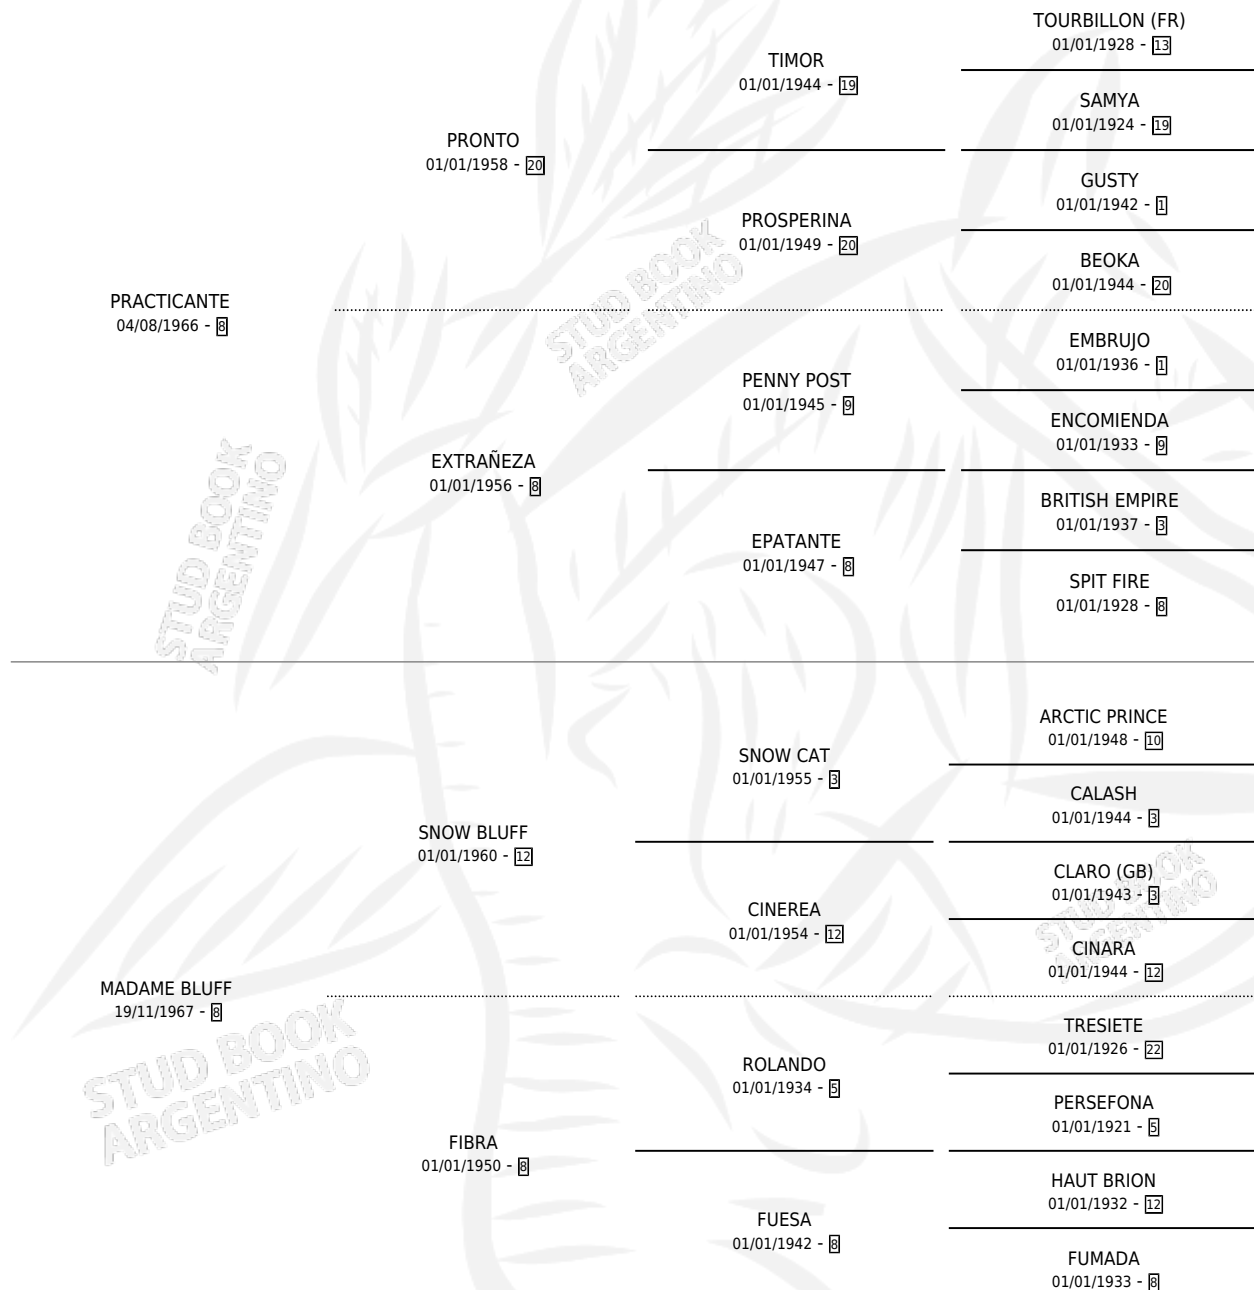

Lugar de nacimiento: La Biznaga
Criador: Sin dato

~

HIJOS

	MACHOS	HEMBRAS
4 NACIERON	3	1
1 CORRIERON	0	1

SIN ACTUACIONES

PEDIGREE

CAMPAÑA

Solo carreras oficiales de Argentina

SERVICIOS

Servicios **13** / Nacimientos **4** / Efectividad **30.77%**

PADRILLO	PRODUCTO	CRIADOR	1ER SERVICIO	ÚLTIMO SERVICIO
EL MALDITO	∅		24/11/1996	27/11/1996
KURANADOR	∅		24/12/1995	27/12/1995
DON JUAN TAG	∅		12/10/1994	12/10/1994
PRIVATE LINE (GB)	∅		17/09/1993	25/12/1993
PRIVATE LINE (GB)	∅		24/10/1992	20/11/1992
LASCAUX (USA)	CAUX MARIN (M A, 01/10/1992)	SIN DATO	06/10/1991	09/10/1991
EAST IS EAST (USA)	CAERLEON (M ZC, 04/09/1991)	SIN DATO	31/08/1990	10/09/1990
CRAELIUS (USA)	∅		08/09/1989	03/11/1989
EGG TOSS (USA)	∅		19/11/1988	19/11/1988
GEORGETOWN (USA)	MARITOWN (H Z, 23/09/1988)	SIN DATO	27/09/1987	08/10/1987
SIR GREGOR (USA)	∅		27/11/1986	12/12/1986
NEW NOBLE (USA)	NEW MARINE (M Z, 19/11/1986) •MURIÓ EL 02/01/1987•	SIN DATO	02/10/1985	11/12/1985
GEORGETOWN (USA)	∅			