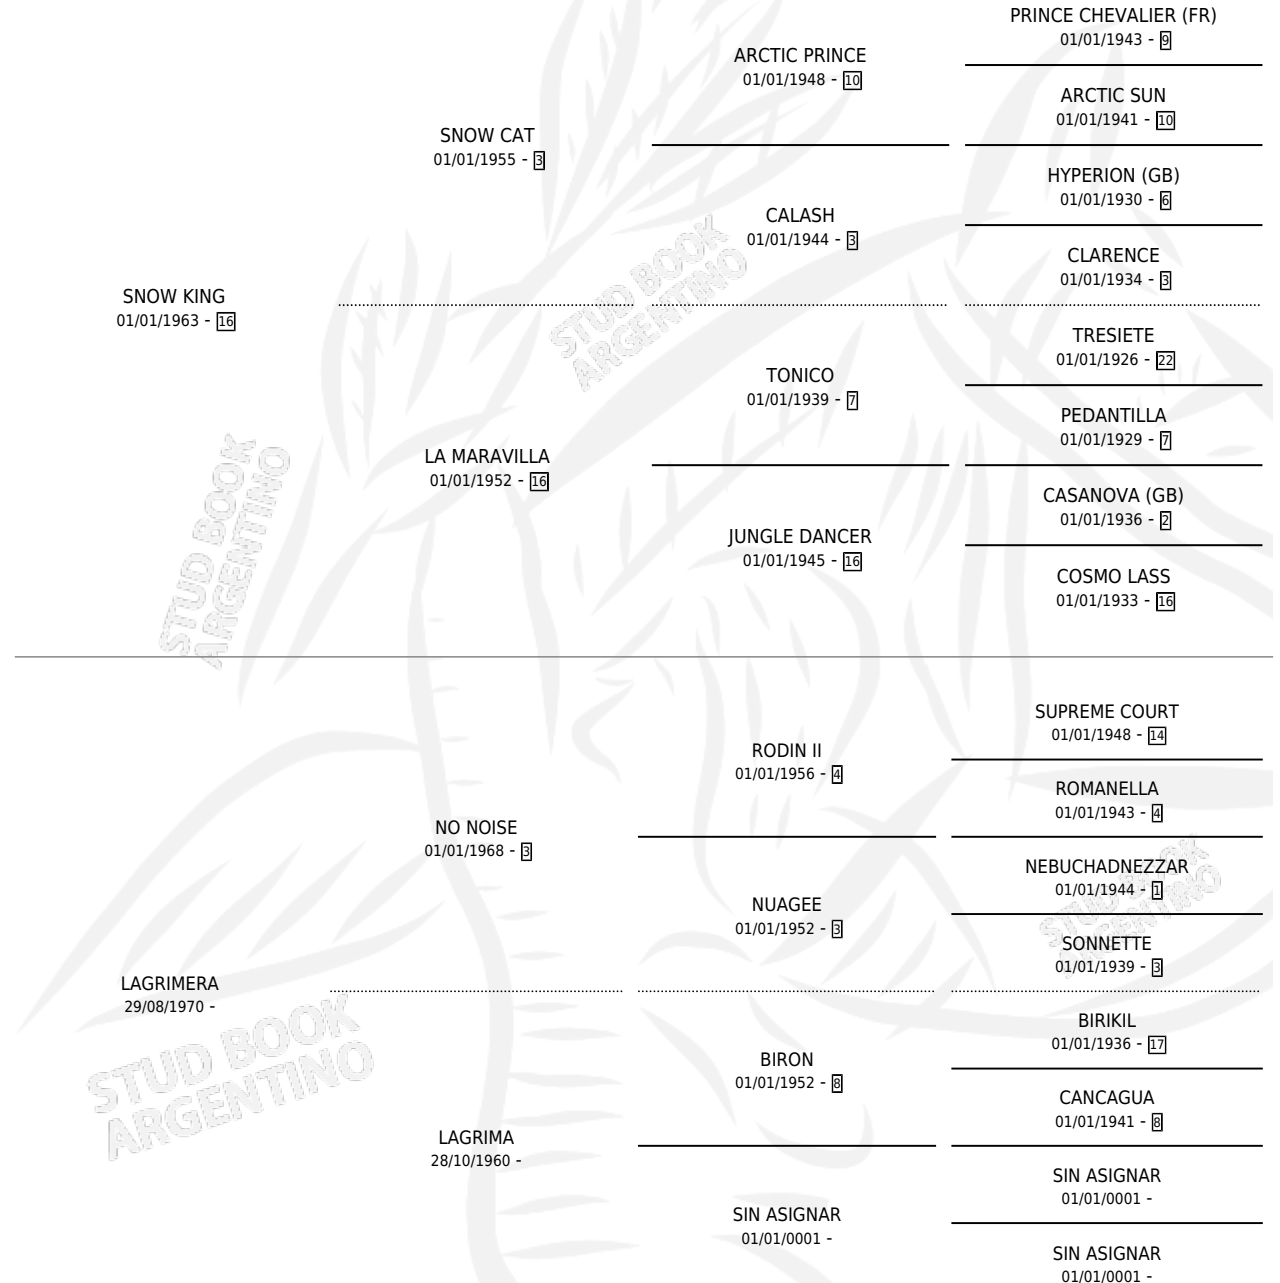

Lugar de nacimiento: Campo particular

Criador: Cacciavillano Jorge Pedro

~

HIJOS

	MACHOS	HEMBRAS
5 NACIERON	3	2
1 CORRIERON	1	0

SIN ACTUACIONES

PEDIGREE

CAMPAÑA

Solo carreras oficiales de Argentina

POR EDAD

EDAD	CC	1°	2°	3°	4°	5°	NP	CLC	CLG	CLCG1	CLGG1	IMPORTE	GANANCIA / CC
4 AÑOS	1	1	0	0	0	0	0	0	0	0	0	\$0	\$0
TOTALES	1	1	0	0	0	0	0	0	0	0	0	\$0	\$0
%		100%	0.0%	0.0%	0.0%	0.0%	0.0%	0.0%	0.0%	0.0%	0.0%		