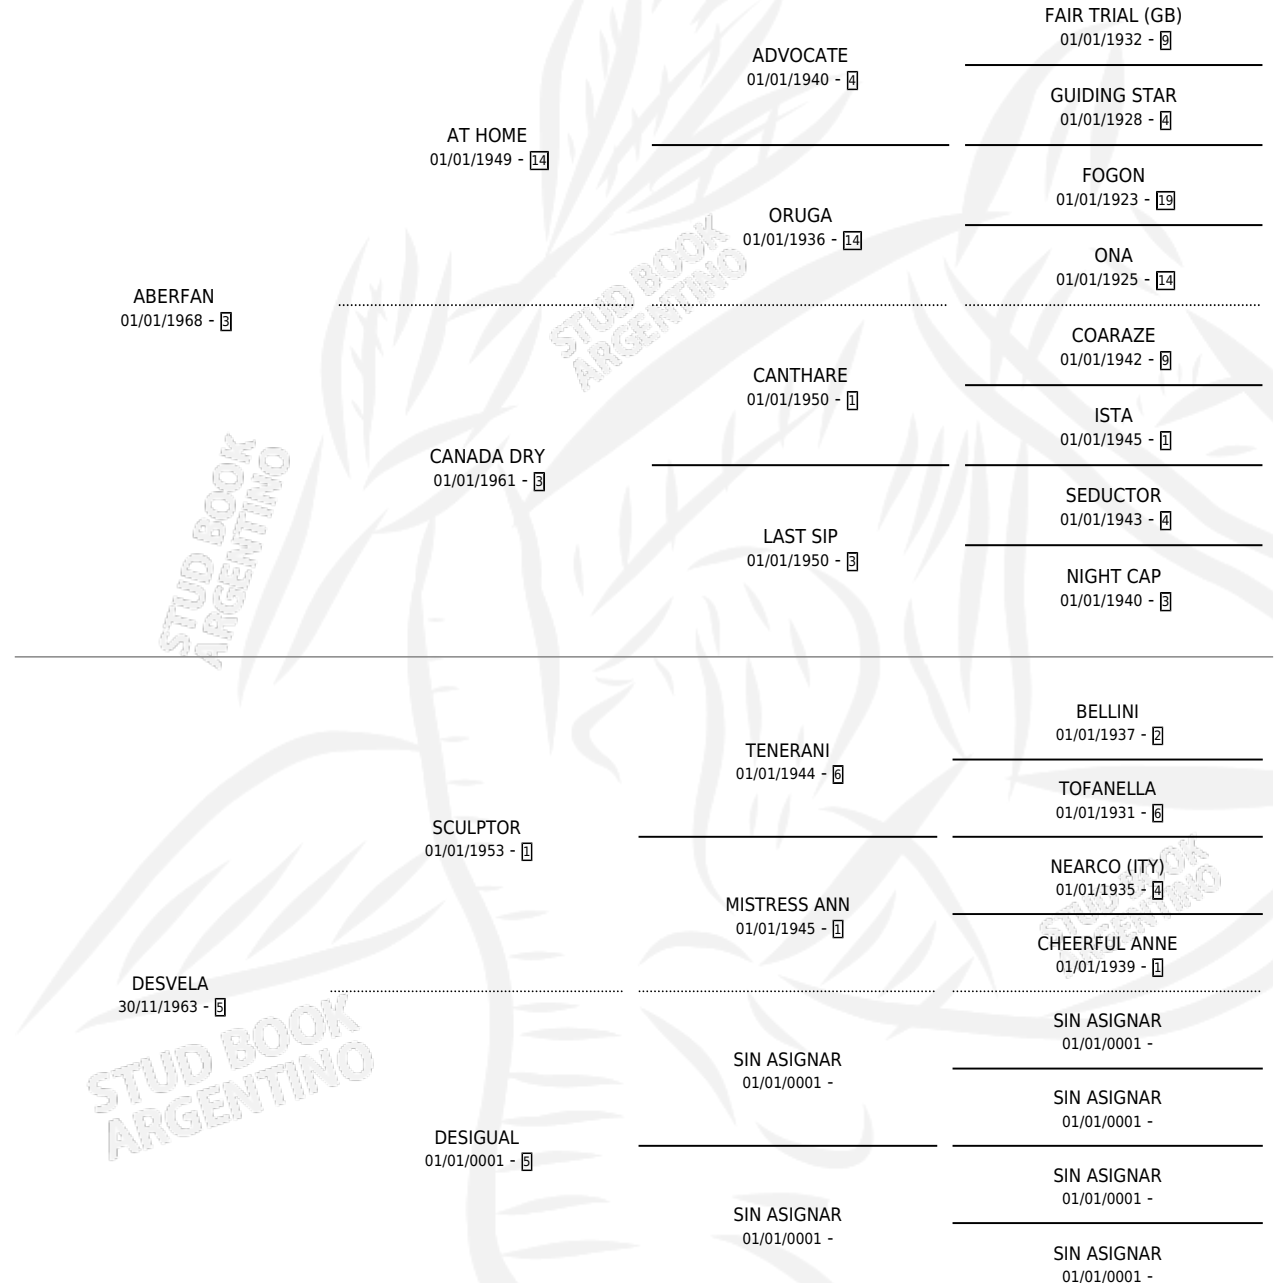

DAISIE FAN

por **ABERFAN** y **DESVELA** por **SCULPTOR**

Argentina · Hembra · Zaino · SP · 27/11/1981
Familia 5-h · Volumen 31

ESTADO

TIPIFICACIÓN SANGUÍNEA	✓
TIPIFICACIÓN POR ADN	X
PASAPORTE	X
IDENTIFICACIÓN POR MICROCHIP	X
REPRODUCTOR	✓

Lugar de nacimiento: Campo particular

Criador: Sin dato

~

HIJOS

	MACHOS	HEMBRAS
8 NACIERON	3	5
3 CORRIERON	1	2
2 GANARON	1	1
0 GANADORES CL	0 GANADORES GR	0 GANADORES G1

PEDIGREE