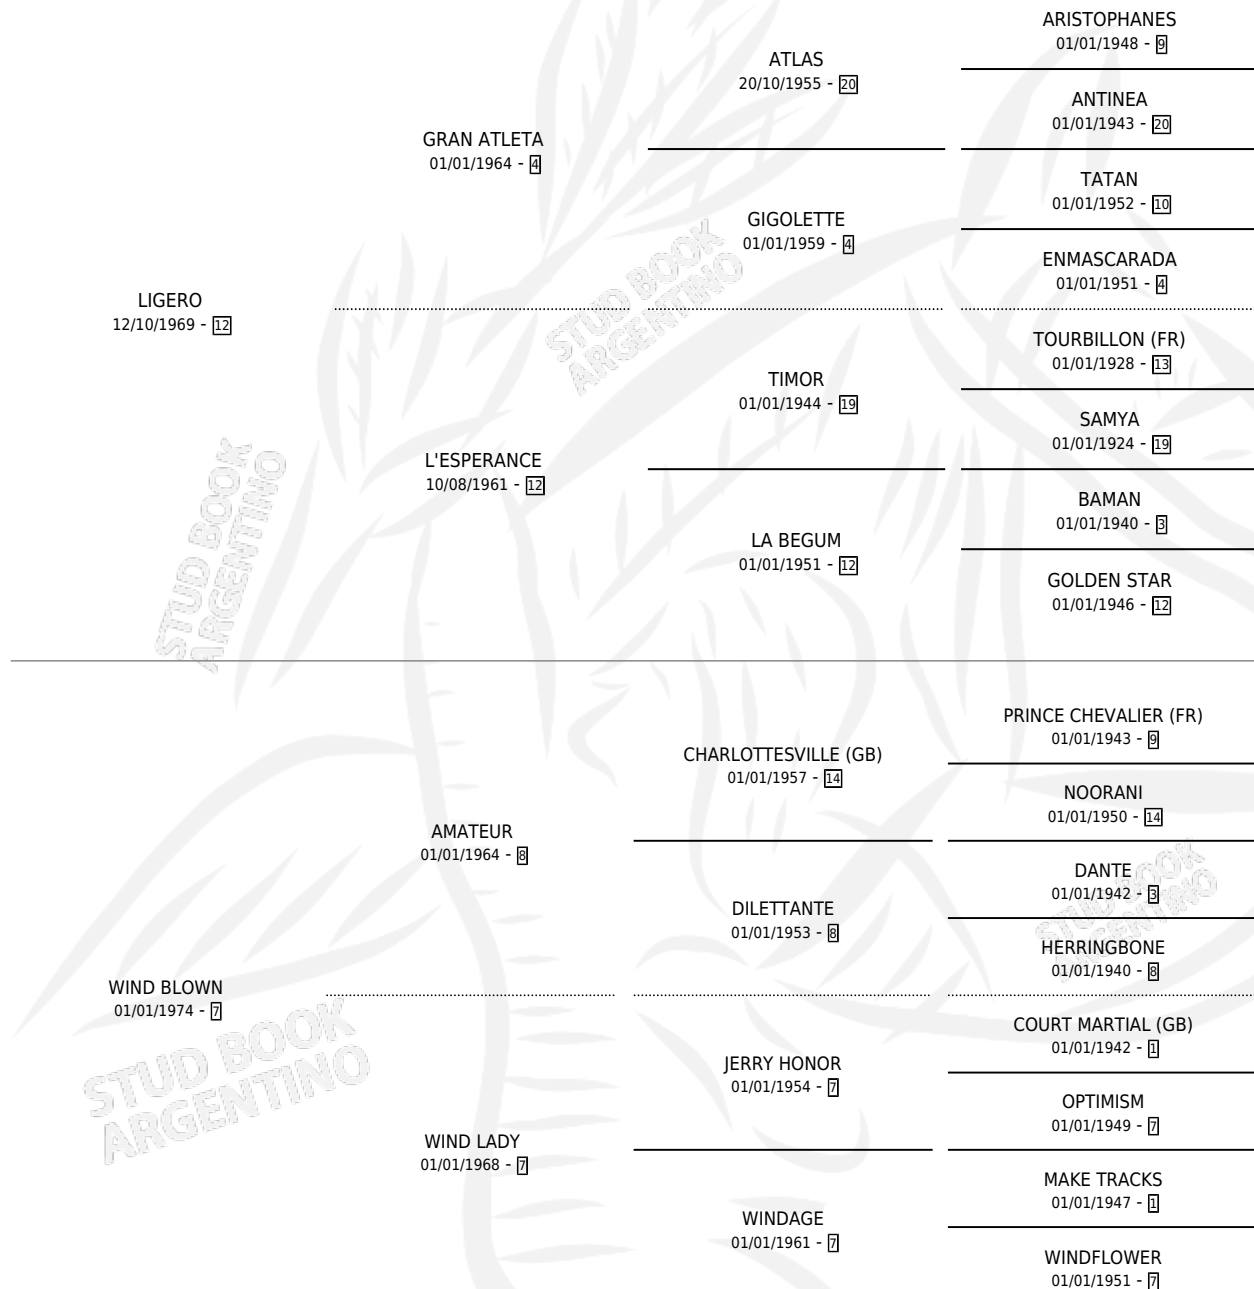

KALB

por **LIGERO** y **WIND BLOWN** por **AMATEUR**

Argentina · Hembra · Tordillo · SP · 06/09/1980
Familia 7 · Volumen 30

ESTADO

TIPIFICACIÓN SANGUÍNEA	X
TIPIFICACIÓN POR ADN	X
PASAPORTE	X
IDENTIFICACIÓN POR MICROCHIP	X
REPRODUCTOR	✓

Lugar de nacimiento: Campo particular

Criador: Sin dato

~

HIJOS

	MACHOS	HEMBRAS
1 NACIERON	1	0

SIN ACTUACIONES

PEDIGREE

EXPORTACIÓN / IMPORTACIÓN

FECHA	MOVIMIENTO	PAÍS
01/02/1987	EXPORTADO	BRASIL

~

SERVICIOS

Servicios **3** / Nacimientos **1** / Efectividad **33.33%**

PADRILLO	PRODUCTO	CRIADOR	1ER SERVICIO	ÚLTIMO SERVICIO
SEARCH TRADITION (USA)	∅		12/11/1986	29/12/1986
SEARCH TRADITION (USA)	∅		23/10/1985	04/12/1985
SEARCH TRADITION (USA)	LOURD (M T, 29/09/1985)	SIN DATO		