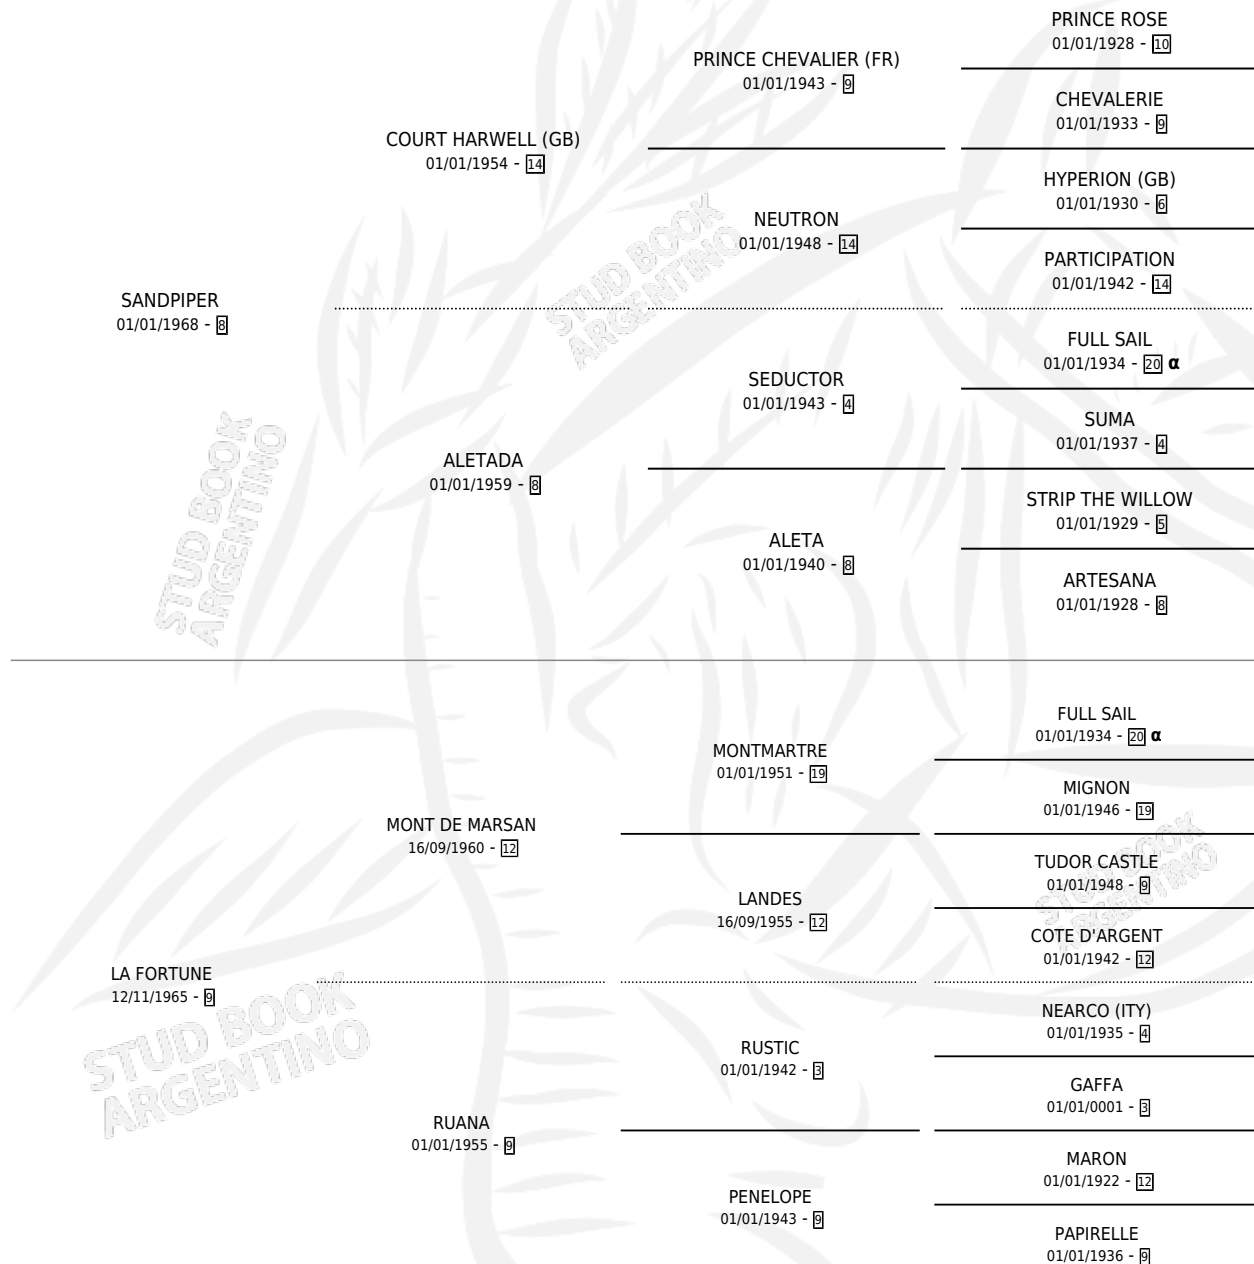

LADY CASSANDRA

por SANDPIPER y LA FORTUNE por MONT DE MARSAN

PEDIGREE

Argentina · Hembra · Alazan · SP · 12/08/1981
Familia 9-f · Volumen 31

ESTADO

TIPIFICACIÓN SANGUÍNEA	✓
TIPIFICACIÓN POR ADN	X
PASAPORTE	X
IDENTIFICACIÓN POR MICROCHIP	X
REPRODUCTOR	✓

Lugar de nacimiento: Campo particular

Criador: Sin dato

~

HIJOS

	MACHOS	HEMBRAS
9 NACIERON	6	3

SIN ACTUACIONES

INBREEDING : α

S

cimientos 9 / Efectividad 75.00%

PADRILLO	PRODUCTO	CRIADOR	1ER SERVICIO	ÚLTIMO SERVICIO
ALEGRON CAR	LORD ADIVINO (M A, 17/10/1996)	SIN DATO	04/11/1995	08/11/1995
ALEGRON CAR	Ø		01/12/1994	05/12/1994
ALEGRON CAR	LADY CASS (H A, 23/11/1994)	SIN DATO	27/12/1993	31/12/1993
ALMA DE BACAN	LADY HECUBA (H A, 10/11/1993)	SIN DATO	10/12/1992	12/12/1992
ALMA DE BACAN	LORD ORILLO (M ZD, 19/11/1992)	SIN DATO	19/10/1991	23/12/1991
ALMA DE BACAN	LADY SANDRA (H ZD, 05/10/1991)	SIN DATO	18/10/1990	22/10/1990
LORD MARIANO	Ø		18/11/1989	22/11/1989
LORD ARCHIE	Ø		26/11/1988	27/11/1988
LORD ARCHIE	LORD FORTUNATUS (M ZD, 22/11/1988)	SIN DATO	10/12/1987	10/12/1987
LORD ARCHIE	LORD APOLO (M A, 28/11/1987)	SIN DATO	27/10/1986	29/11/1986
LORD ARCHIE	LORD MAGO (M A, 18/10/1986)	SIN DATO	09/11/1985	13/11/1985
LORD ARCHIE	LORD BRUJO (M A, 29/10/1985)	SIN DATO		