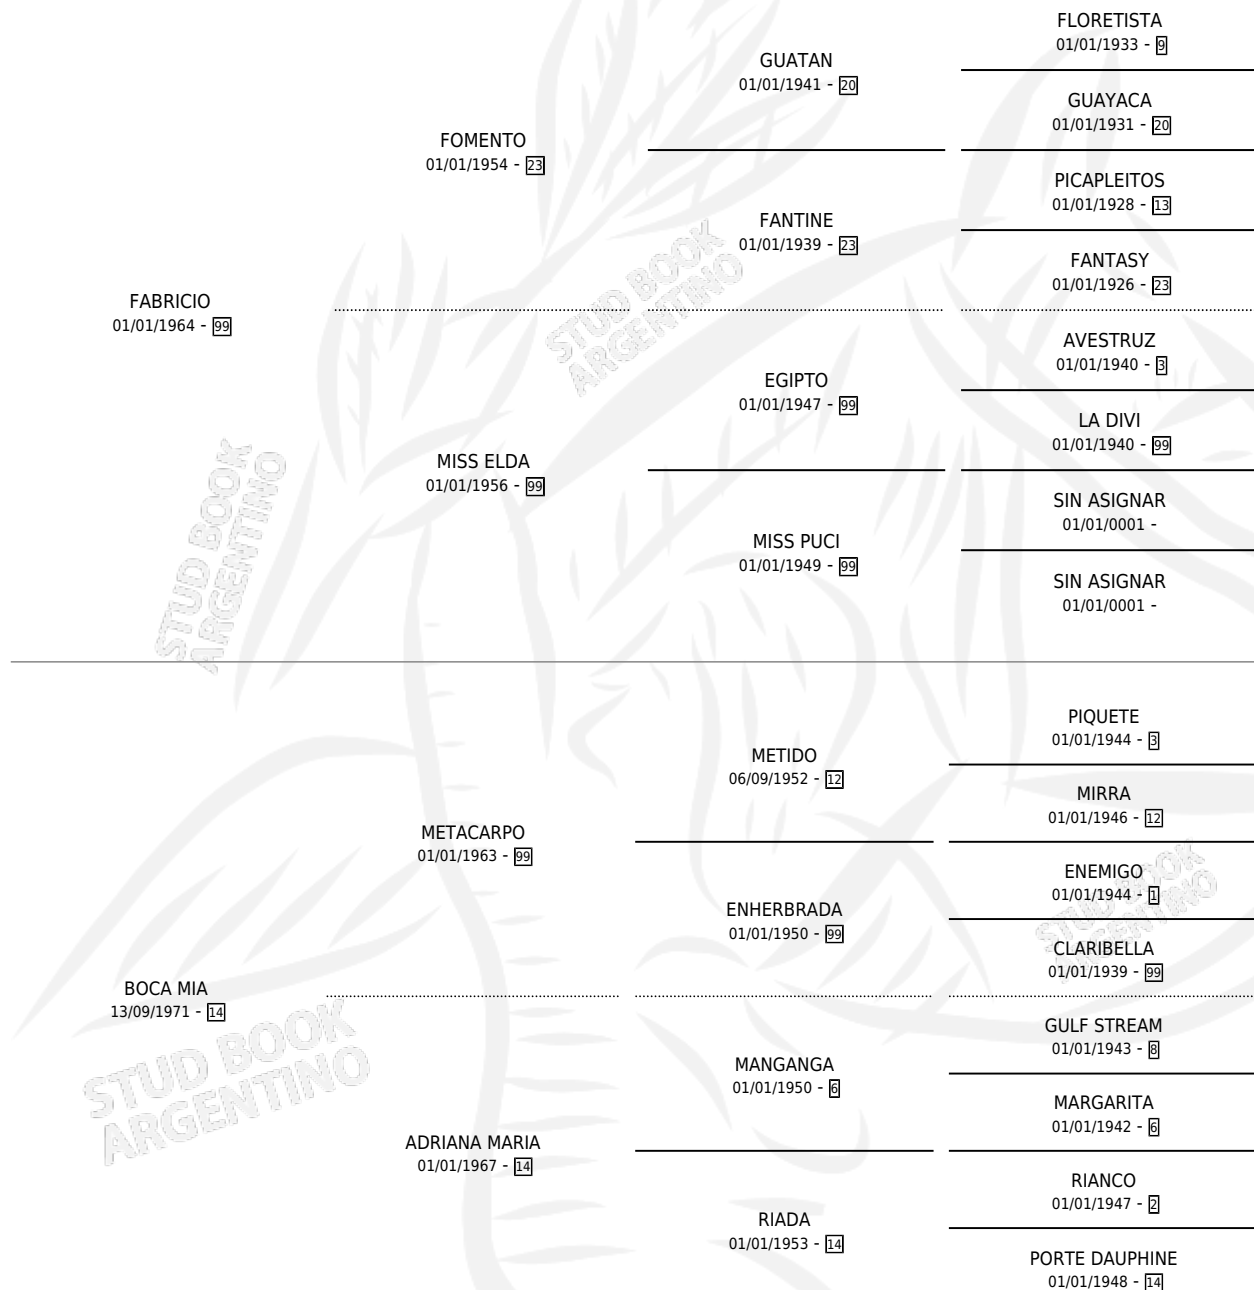

MAMIE

por FABRICIO y BOCA MIA por METACARPO

Argentina · Hembra · Alazan Tostado · SP · 28/10/1979
Familia 14-c · Volumen 30

ESTADO

TIPIFICACIÓN SANGUÍNEA	X
TIPIFICACIÓN POR ADN	X
PASAPORTE	X
IDENTIFICACIÓN POR MICROCHIP	X
REPRODUCTOR	✓

Lugar de nacimiento: Campo particular

Criador: Sin dato

~

HIJOS

	MACHOS	HEMBRAS
2 NACIERON	1	1
SIN ACTUACIONES		

PEDIGREE

S

mientos 2 / Efectividad 28.57%

PADRILLO	PRODUCTO	CRIADOR	1ER SERVICIO	ÚLTIMO SERVICIO
ALOCADO	∅		23/10/1990	27/10/1990
MAMIE FRAN EDWARD	∅		30/09/1989	08/11/1989
APODO	DAMA DORADA (H A, 24/09/1989)	SIN DATO	08/10/1988	14/10/1988
APODO	APORREO (M A, 25/09/1988)	SIN DATO	28/08/1987	22/10/1987
APODO	∅		16/08/1986	04/10/1986
APODO	∅		03/09/1985	27/10/1985
APODO	∅			