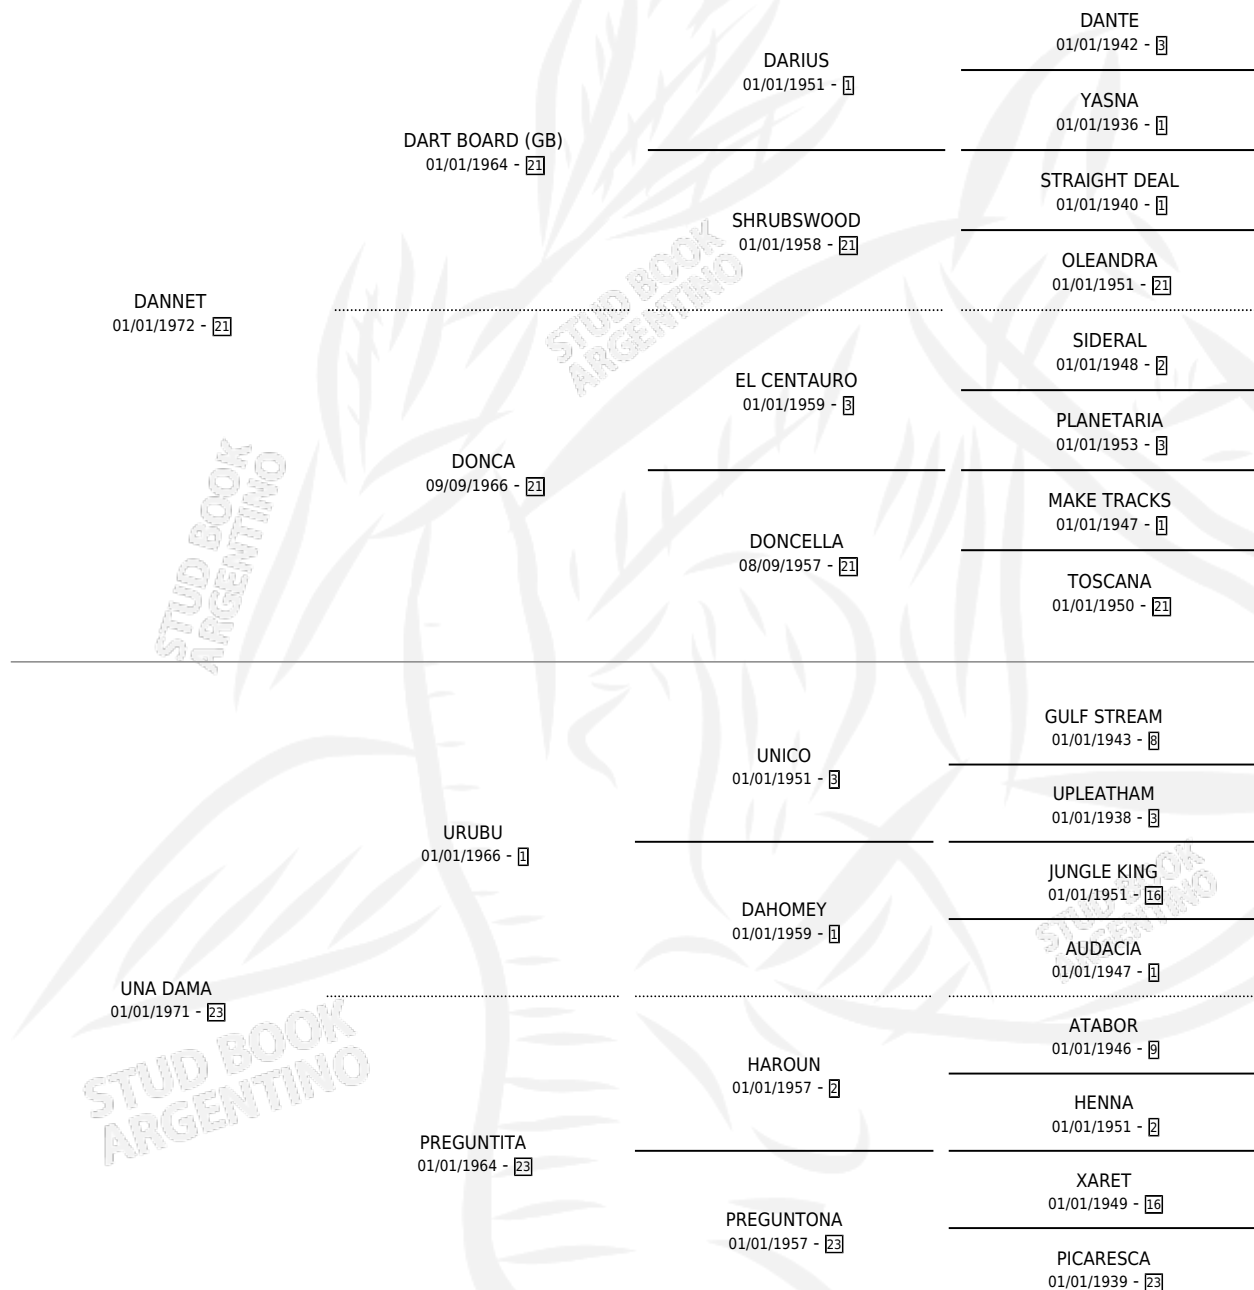

DAMA NET

por **DANNET** y **UNA DAMA** por **URUBU**

Argentina · Hembra · Alazan · SP · 01/01/1981
Familia 23-a · Volumen 31

ESTADO

TIPIFICACIÓN SANGUÍNEA	✓
TIPIFICACIÓN POR ADN	X
PASAPORTE	X
IDENTIFICACIÓN POR MICROCHIP	X
REPRODUCTOR	✓

Lugar de nacimiento: Campo particular

Criador: Sin dato

~

HIJOS

	MACHOS	HEMBRAS
3 NACIERON	0	3
2 CORRIERON	0	2

SIN ACTUACIONES

PEDIGREE

S

mientos 3 / Efectividad 37.50%

PADRILLO	PRODUCTO	CRIADOR	1ER SERVICIO	ÚLTIMO SERVICIO
COCHIMI	Ø		01/12/1994	08/12/1994
CAJONCILLO	Ø		19/11/1992	21/11/1992
TRIPLICADOR	DECIME BICHI (H AT, 14/09/1992)	SIN DATO	21/09/1991	04/10/1991
EL ANOCHECER	SER DAMA (H ZD, 18/09/1991)	SIN DATO	18/09/1990	18/09/1990
EL ANOCHECER	Ø		02/10/1989	04/10/1989
EL ANOCHECER	Ø		12/09/1987	13/09/1987
EL ANOCHECER	NOCHE BRAVA (H Z, 29/08/1987)	SIN DATO	19/09/1986	23/09/1986
EL ANOCHECER	Ø			