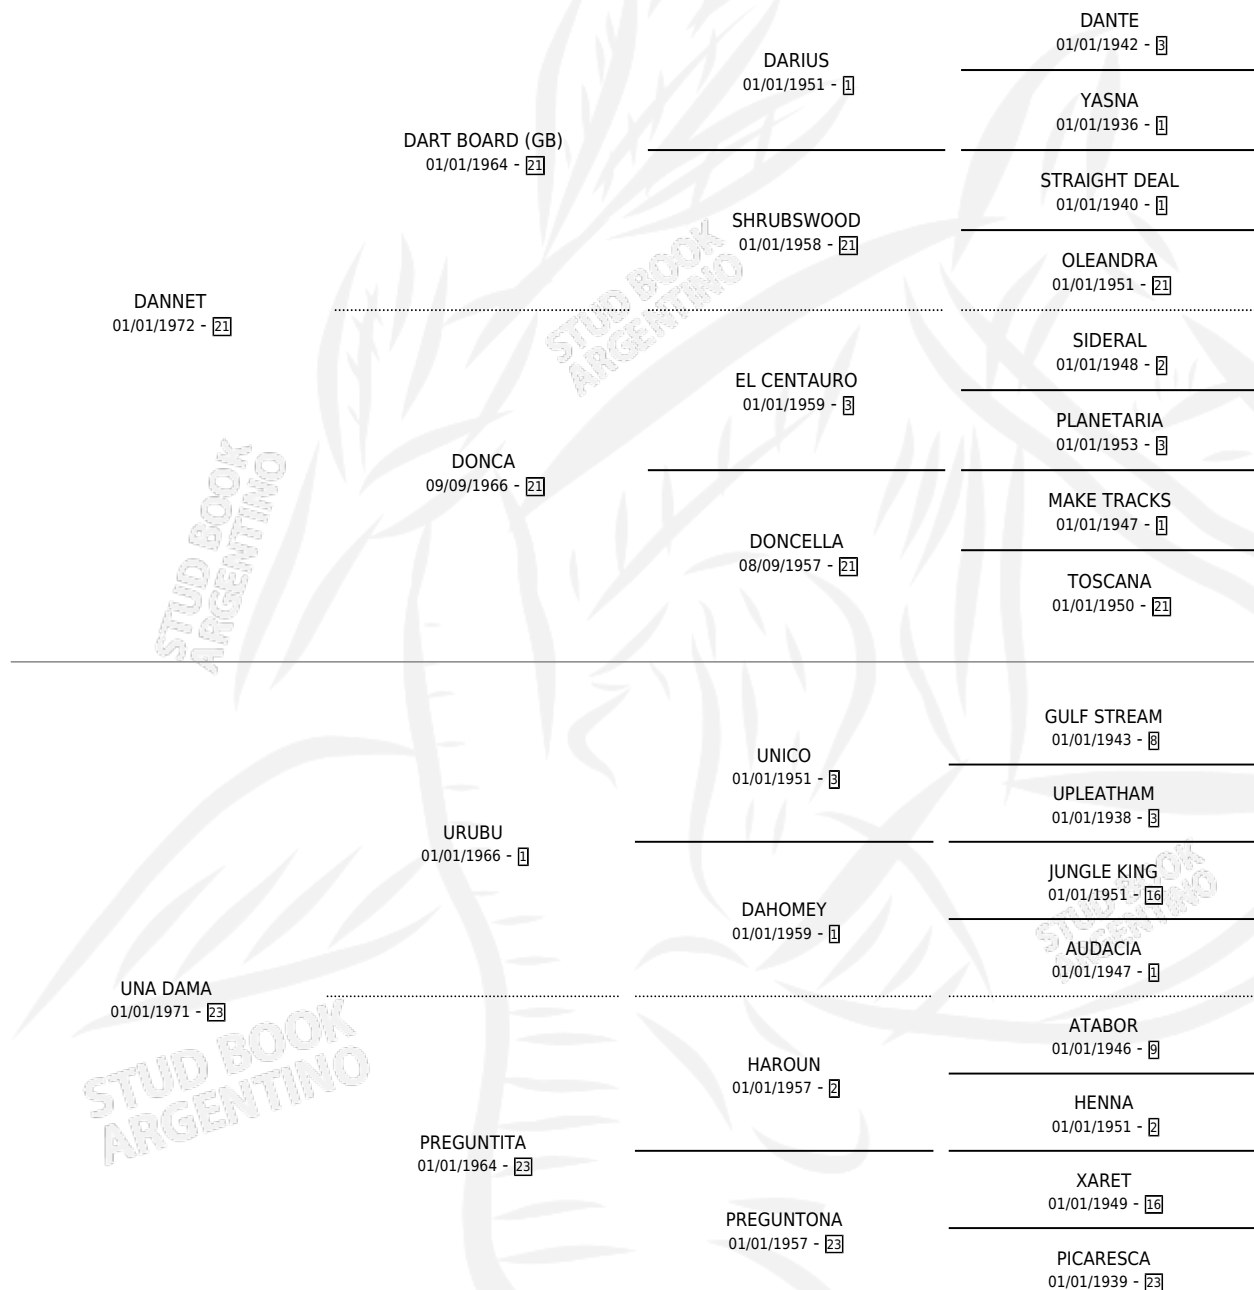

DAMA NET

por **DANNET** y **UNA DAMA** por **URUBU**

Argentina · Hembra · Alazan · SP · 01/01/1981
Familia 23-a · Volumen 31

ESTADO

TIPIFICACIÓN SANGUÍNEA	✓
TIPIFICACIÓN POR ADN	X
PASAPORTE	X
IDENTIFICACIÓN POR MICROCHIP	X
REPRODUCTOR	✓

Lugar de nacimiento: Campo particular

Criador: Sin dato

~

HIJOS

	MACHOS	HEMBRAS
3 NACIERON	0	3
2 CORRIERON	0	2

SIN ACTUACIONES

PEDIGREE