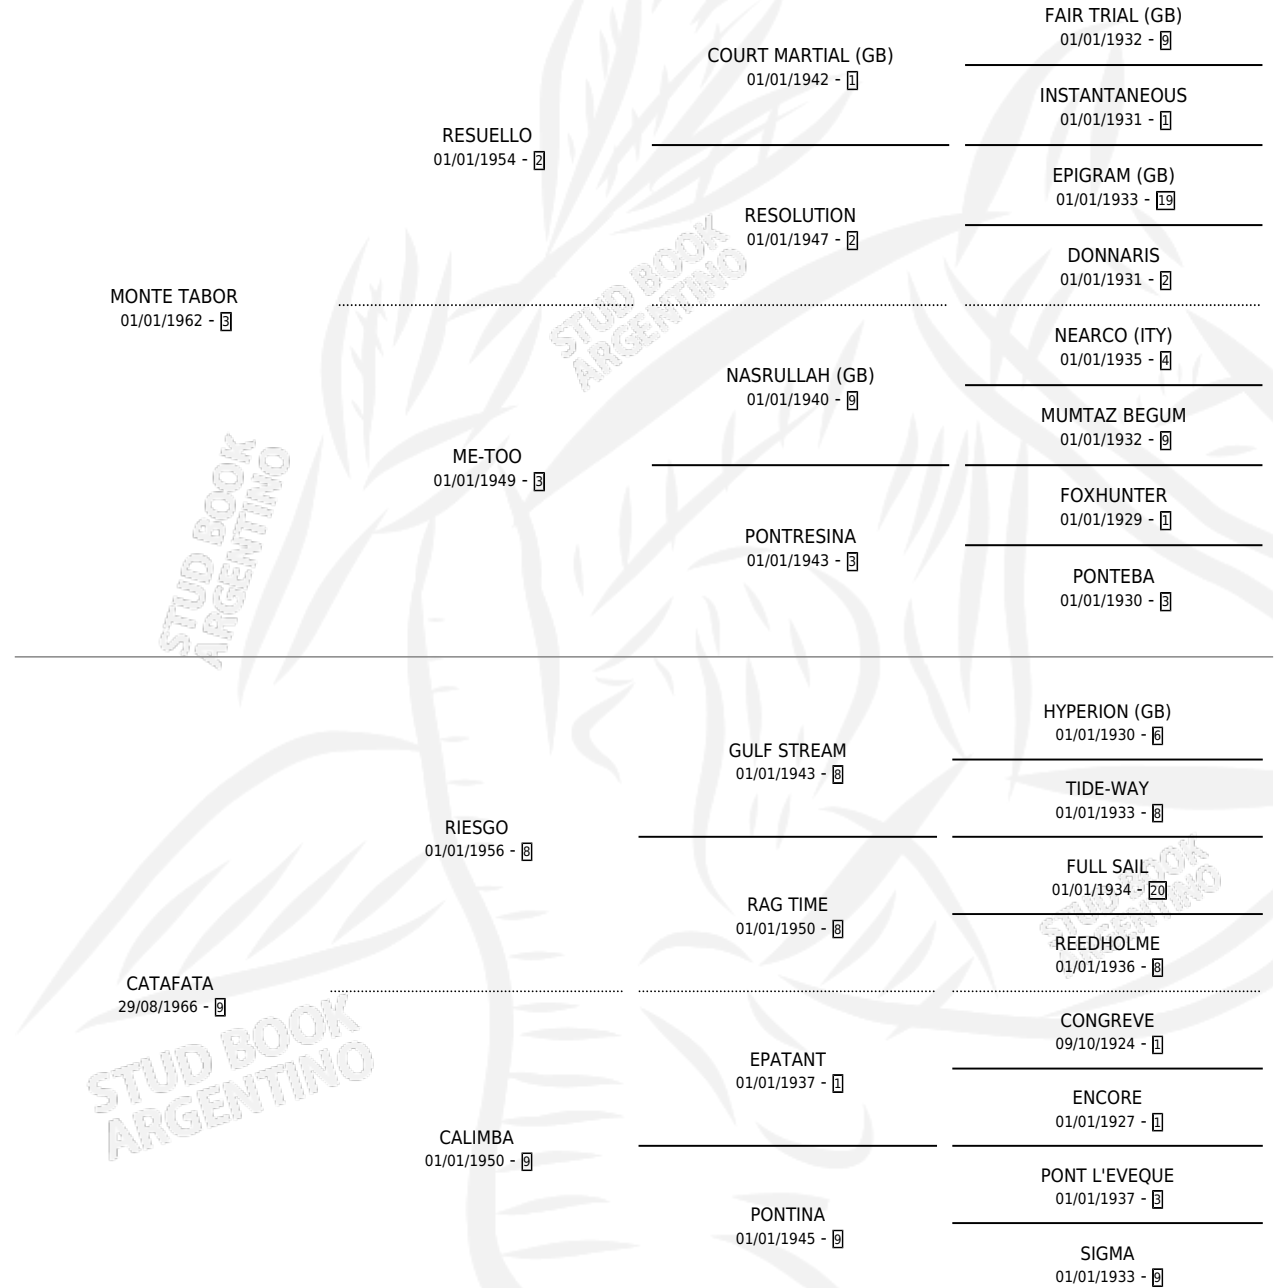

SOY EFECTIVA

por MONTE TABOR y CATAFATA por RIESGO

Argentina · Hembra · Alazan · SP · 01/01/1979
Familia 9-g · Volumen 30

ESTADO

TIPIFICACIÓN SANGUÍNEA	X
TIPIFICACIÓN POR ADN	X
PASAPORTE	X
IDENTIFICACIÓN POR MICROCHIP	X
REPRODUCTOR	✓

Lugar de nacimiento: Campo particular

Criador: Sin dato

~

HIJOS

	MACHOS	HEMBRAS
4 NACIERON	2	2
SIN ACTUACIONES		

PEDIGREE