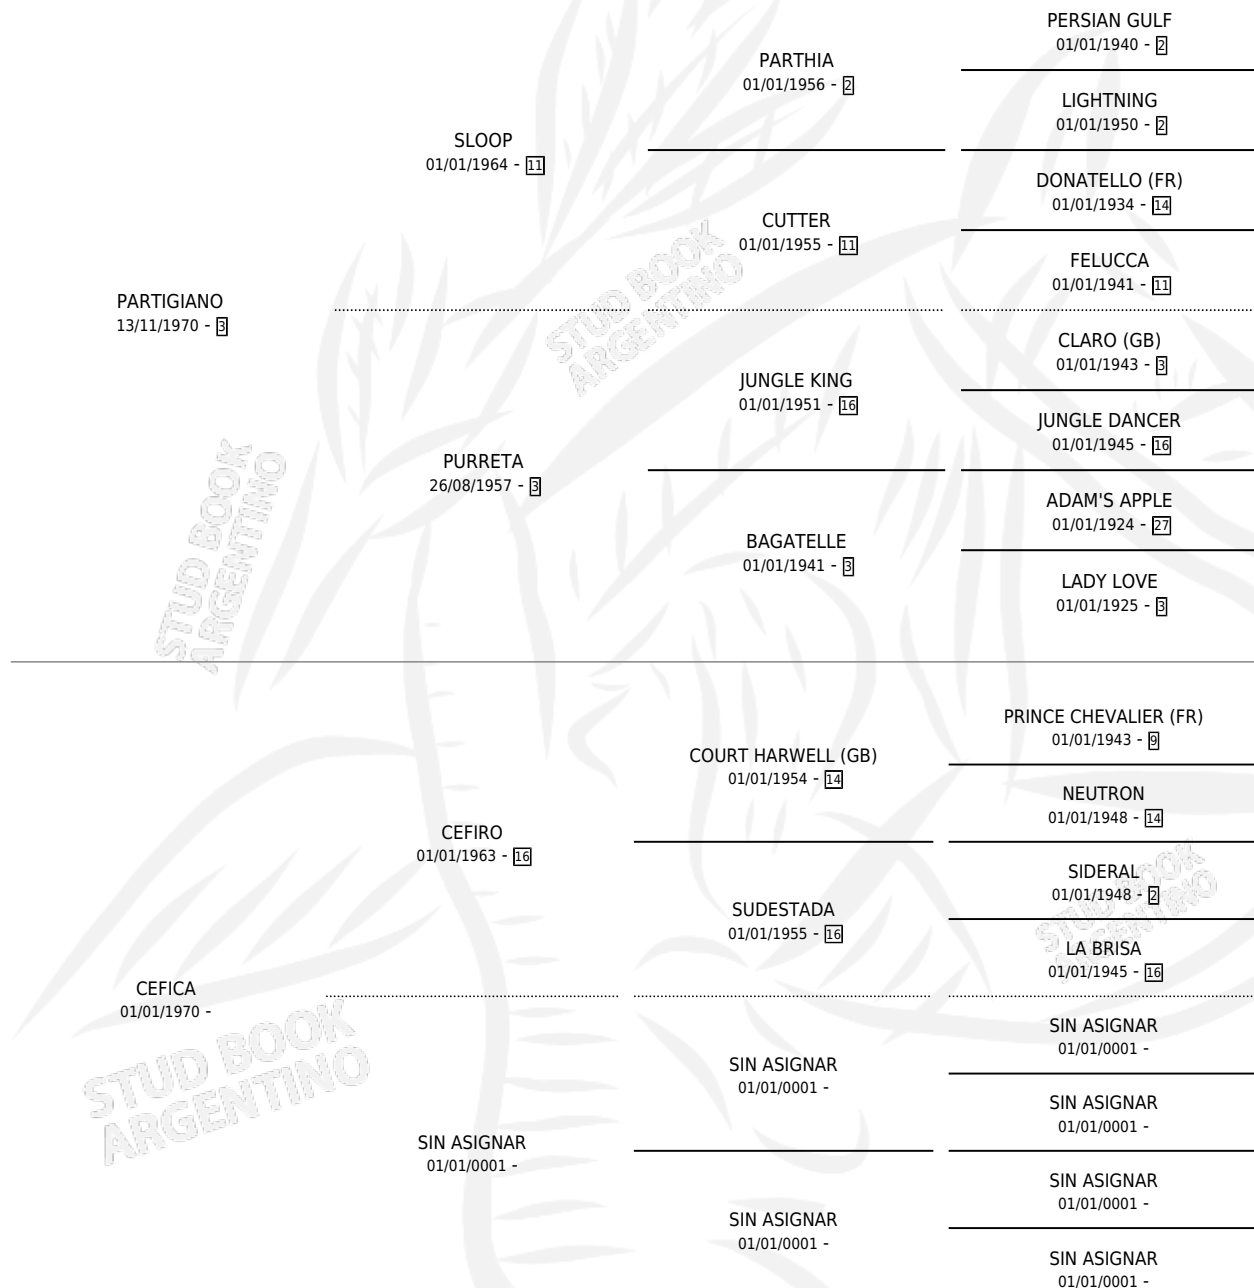

PARTI SOLERA

por PARTIGIANO y CEFICA por CEFIRO

Argentina · Hembra · Alazan · SP · 01/01/1981
Familia · Volumen 31

ESTADO

TIPIFICACIÓN SANGUÍNEA	X
TIPIFICACIÓN POR ADN	X
PASAPORTE	X
IDENTIFICACIÓN POR MICROCHIP	X
REPRODUCTOR	✓

Lugar de nacimiento: Campo particular

Criador: Sin dato

PEDIGREE

S

mientos 0 / Efectividad 0.00%

PADRILLO	PRODUCTO	CRIADOR	1ER SERVICIO	ÚLTIMO SERVICIO
DESOLADO	∅		18/09/1985	18/09/1985
TIENNE	∅			

PARTI SOLERA