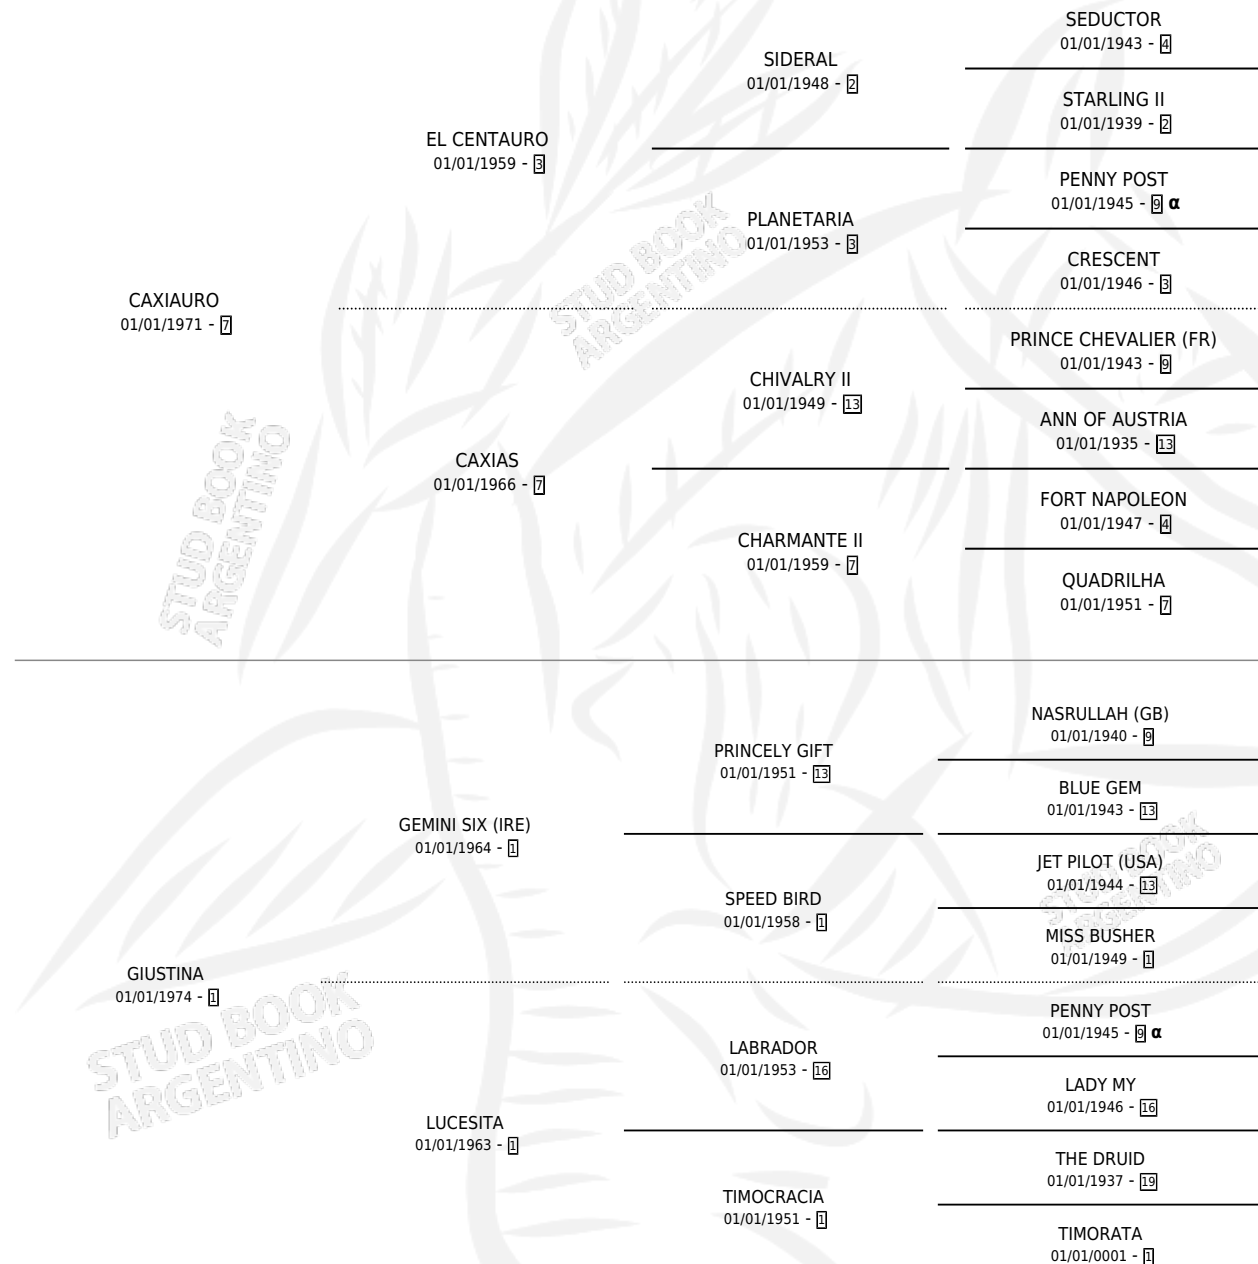

CAYASTA

por CAXIAURO y GIUSTINA por GEMINI SIX (IRE)

Argentina · Hembra · Zaino Colorado · SP · 01/01/1978
Familia 1-e · Volumen 30

ESTADO

TIPIFICACIÓN SANGUÍNEA	✓
TIPIFICACIÓN POR ADN	X
PASAPORTE	X
IDENTIFICACIÓN POR MICROCHIP	X
REPRODUCTOR	✓

Lugar de nacimiento: Campo particular

Criador: Sin dato

~

HIJOS

	MACHOS	HEMBRAS
5 NACIERON	2	3
3 CORRIERON	2	1
2 GANARON	2	0
0 GANADORES CL	0 GANADORES GR	0 GANADORES G1

PEDIGREE

INBREEDING : α