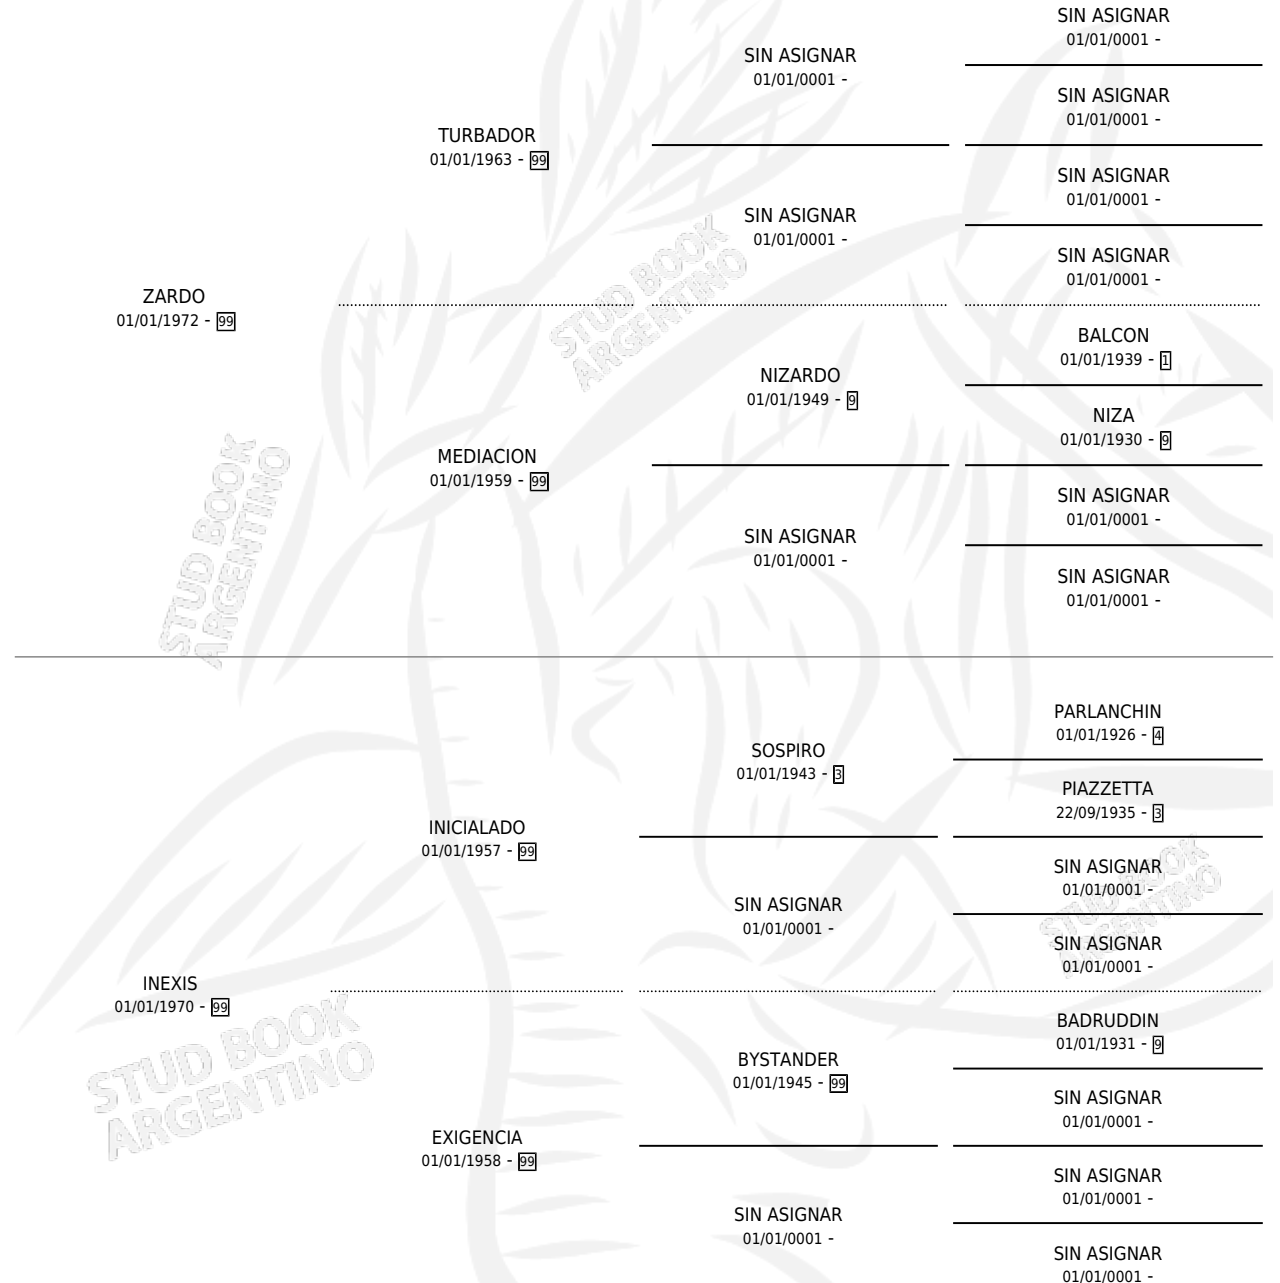

LA CINTHYA

por ZARDO y INEXIS por INICIALADO

Argentina · Hembra · Tordillo · SP · 01/01/1980
Familia 99 · Volumen 30

ESTADO

TIPIFICACIÓN SANGUÍNEA	✓
TIPIFICACIÓN POR ADN	X
PASAPORTE	X
IDENTIFICACIÓN POR MICROCHIP	X
REPRODUCTOR	✓

Lugar de nacimiento: Campo particular

Criador: Sin dato

~

HIJOS

	MACHOS	HEMBRAS
2 NACIERON	0	2
SIN ACTUACIONES		

PEDIGREE

S

mientos 2 / Efectividad 50.00%

PADRILLO	PRODUCTO	CRIADOR	1ER SERVICIO	ÚLTIMO SERVICIO
EL BIONDO	∅		18/12/1995	18/12/1995
EL BIONDO	TUBIONDA (H T, 24/11/1995)	SIN DATO	29/10/1994	26/11/1994
EL BIONDO	TARABIONDA (H AT, 12/09/1994)	SIN DATO	18/09/1993	20/09/1993
TARPON	∅			