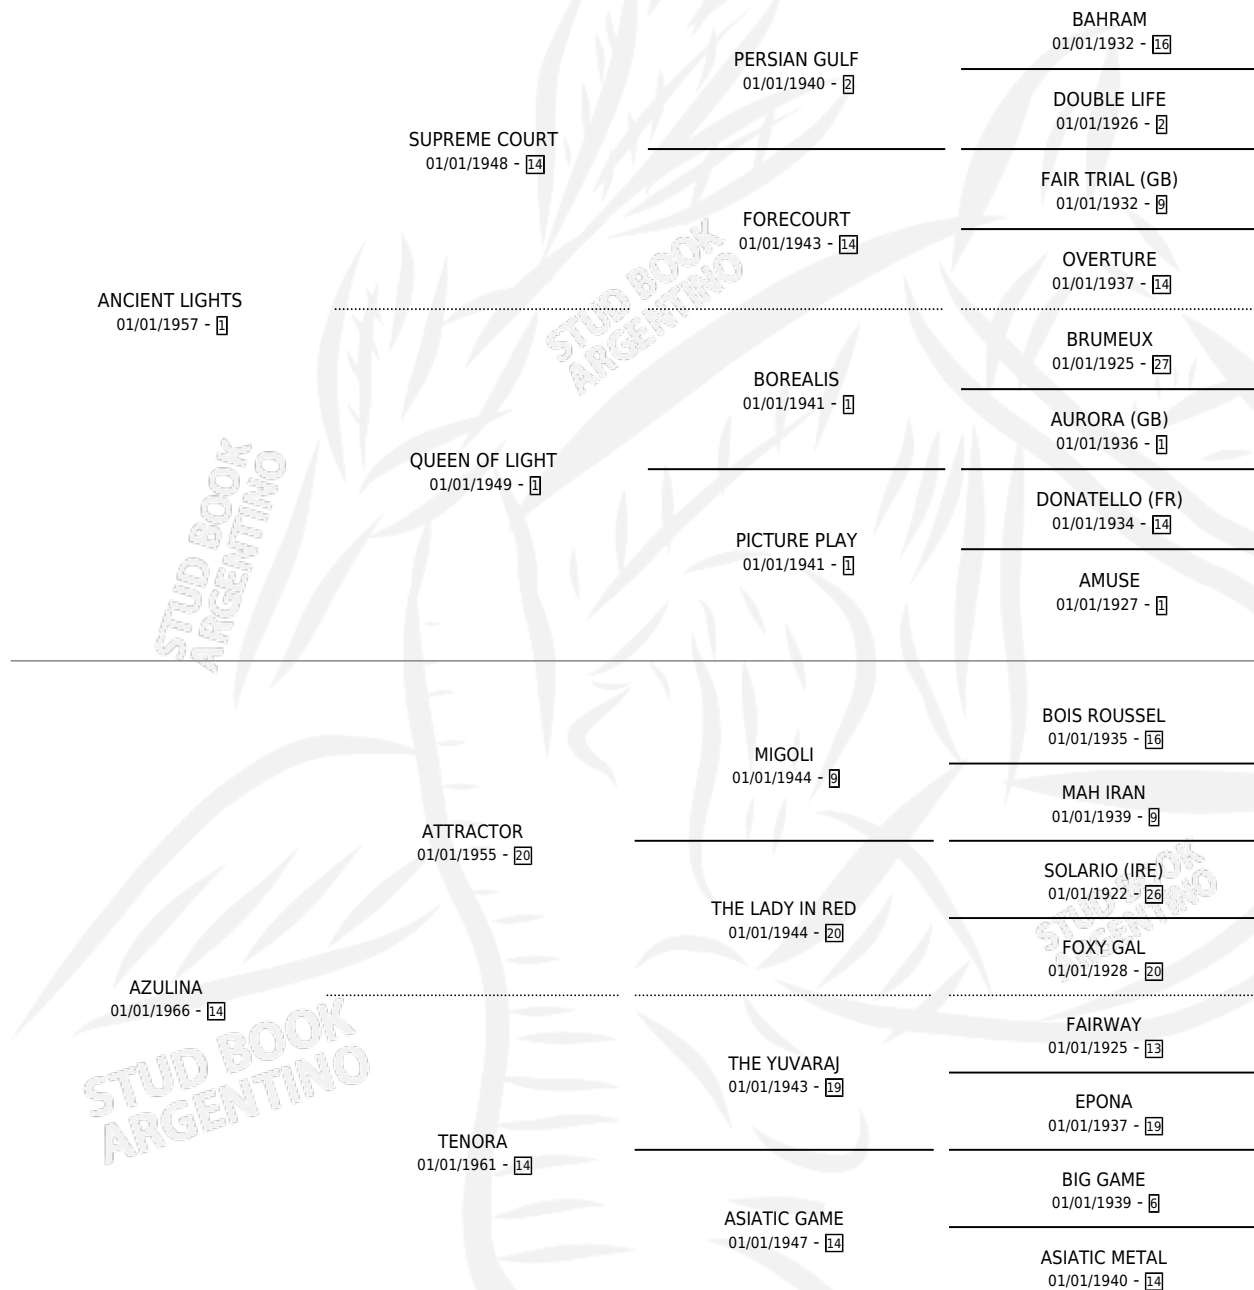

ANCIENT LOVE

por ANCIENT LIGHTS y AZULINA por ATTRACTOR

Argentina · Hembra · Tordillo · SP · 01/01/1976
Familia 14-f · Volumen 29

ESTADO

TIPIFICACIÓN SANGUÍNEA	X
TIPIFICACIÓN POR ADN	X
PASAPORTE	X
IDENTIFICACIÓN POR MICROCHIP	X
REPRODUCTOR	X

Lugar de nacimiento: Campo particular

Criador: Sin dato

PEDIGREE

CAMPAÑA

Solo carreras oficiales de Argentina

POR EDAD

EDAD	CC	1°	2°	3°	4°	5°	NP	CLC	CLG	CLCG1	CLGG1	IMPORTE	GANANCIA / CC
3 AÑOS	1	1	0	0	0	0	0	0	0	0	0	\$0	\$0
4 AÑOS	2	0	0	0	0	1	1	0	0	0	0	\$338,000	\$169,000
6 AÑOS	1	1	0	0	0	0	0	0	0	0	0	\$0	\$0
7 AÑOS	1	0	0	0	1	0	0	0	0	0	0	\$0	\$0
8 AÑOS	2	2	0	0	0	0	0	0	0	0	0	\$0	\$0
TOTALES	7	4	0	0	1	1	1	0	0	0	0	\$338,000	\$48,286
%		57.1%	0.0%	0.0%	14.3%	14.3%	14.3%	0.0%	0.0%	0.0%	0.0%		