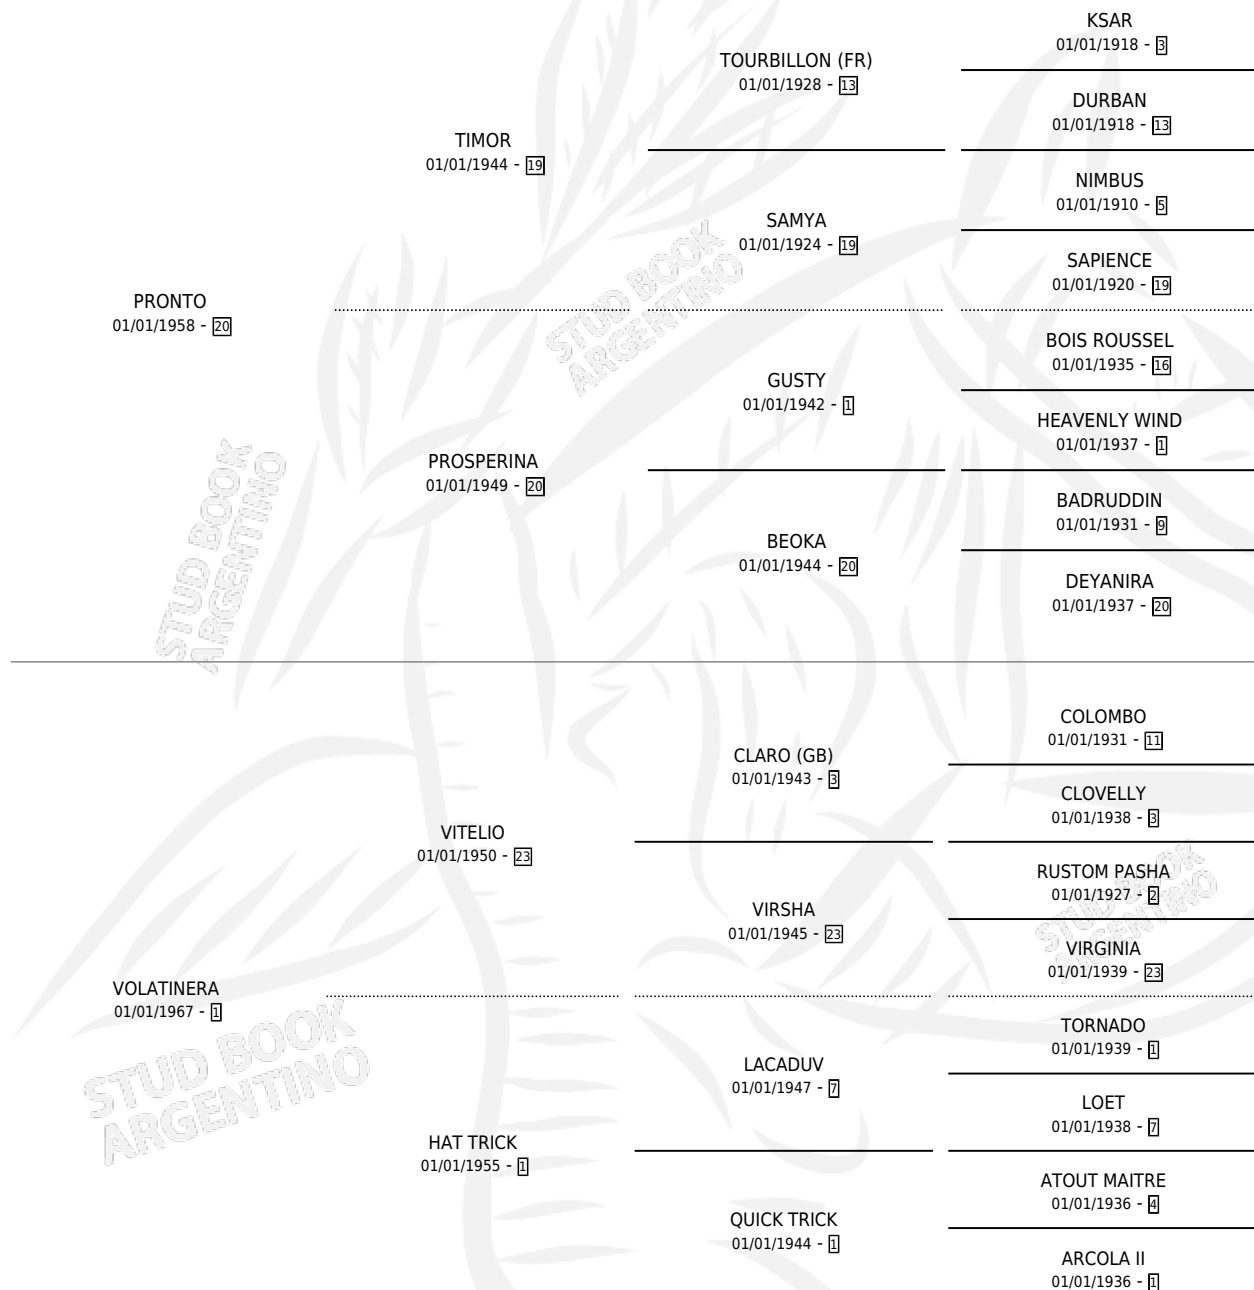

LOGICAL PRONTA

por PRONTO y VOLATINERA por VITELIO

Argentina · Hembra · Alazan · SP · 22/09/1981
Familia 1-n · Volumen 31

ESTADO

TIPIFICACIÓN SANGUÍNEA	✓
TIPIFICACIÓN POR ADN	X
PASAPORTE	X
IDENTIFICACIÓN POR MICROCHIP	X
REPRODUCTOR	✓

Lugar de nacimiento: Campo particular

Criador: Sin dato

~

HIJOS

	MACHOS	HEMBRAS
9 NACIERON	5	4
6 CORRIERON	4	2
3 GANARON	3	0
0 GANADORES CL	0 GANADORES GR	0 GANADORES G1

PEDIGREE

S

cimientos 9 / Efectividad 75.00%

PADRILLO	PRODUCTO	CRIADOR	1ER SERVICIO	ÚLTIMO SERVICIO
ATONE (USA)	Ø		24/09/1995	30/09/1995
LOGICAL PRONTA				
PANLEVA	PANLEVIANA (H T, 18/07/1995)	SIN DATO	13/08/1994	13/08/1994
PRIUL	Ø		28/10/1993	21/11/1993
BORDEAUX BOB (USA)	PRONTO BOB (M AT, 30/09/1993)	SIN DATO	01/10/1992	24/10/1992
REGIDOR	REMANCHADO (M AT, 21/09/1992)	SIN DATO	09/10/1991	16/10/1991
REGIDOR	Ø		01/11/1990	01/11/1990
REGIDOR	REPRONTONA (H AT, 29/09/1990)	SIN DATO	16/09/1989	30/10/1989
REGIDOR	REPRONTAZA (H AT, 07/09/1989)	SIN DATO	03/10/1988	07/10/1988
REGIDOR	REPRONTAZO (M A, 22/09/1988)	SIN DATO	22/10/1987	22/10/1987
REGIDOR	RELOGICO (M A, 12/10/1987)	SIN DATO	09/10/1986	10/11/1986
REGIDOR	REPRONTON (M A, 02/10/1986)	SIN DATO	24/10/1985	26/10/1985
HACKMAN	PRONTA SOY (H A, 13/10/1985)	ASOCIACION COOPERATIVA DE CRIADORES DE CABALLOS DE CARRERA		