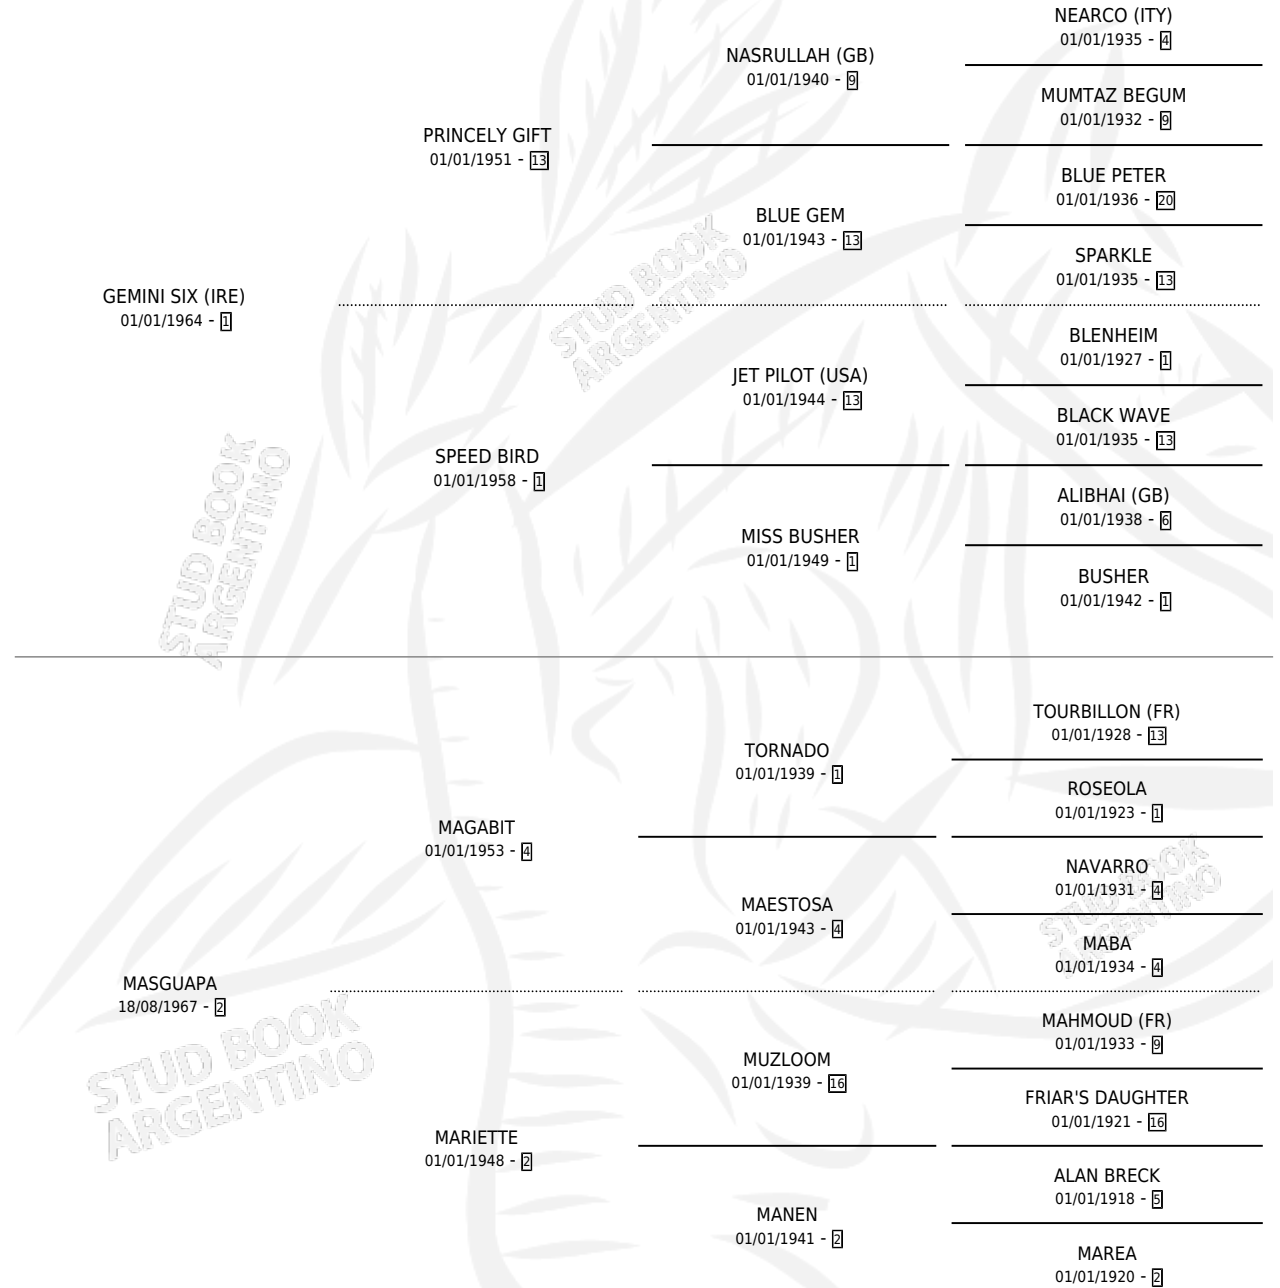

MUÑECA LINDA

por GEMINI SIX (IRE) y MASGUAPA por MAGABIT

Argentina · Hembra · Zaino · SP · 01/01/1978
Familia 2-m · Volumen 30

ESTADO

TIPIFICACIÓN SANGUÍNEA	✓
TIPIFICACIÓN POR ADN	X
PASAPORTE	X
IDENTIFICACIÓN POR MICROCHIP	X
REPRODUCTOR	✓

Lugar de nacimiento: Campo particular
Criador: Goldscheidt Ricardo Alberto

~

HIJOS

	MACHOS	HEMBRAS
9 NACIERON	5	4
6 CORRIERON	3	3
4 GANARON	3	1
0 GANADORES CL	0 GANADORES GR	0 GANADORES G1

PEDIGREE