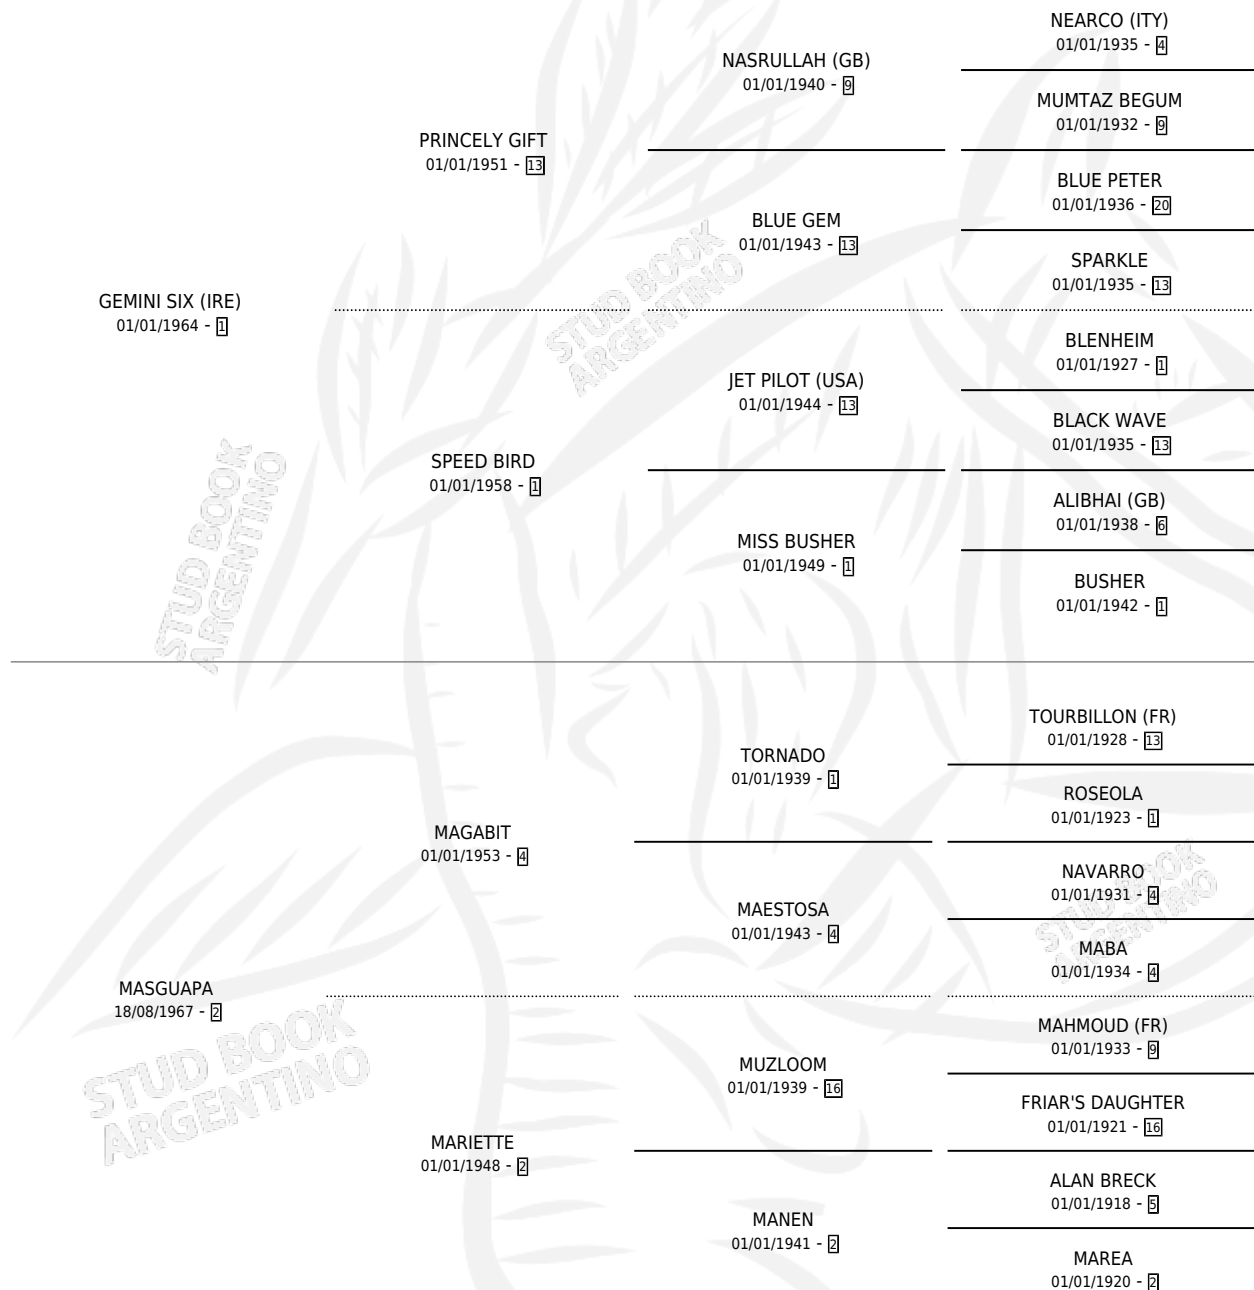

MUÑECA LINDA

por GEMINI SIX (IRE) y MASGUAPA por MAGABIT

Argentina · Hembra · Zaino · SP · 01/01/1978
Familia 2-m · Volumen 30

ESTADO

TIPIFICACIÓN SANGUÍNEA	✓
TIPIFICACIÓN POR ADN	X
PASAPORTE	X
IDENTIFICACIÓN POR MICROCHIP	X
REPRODUCTOR	✓

Lugar de nacimiento: Campo particular
Criador: Goldscheidt Ricardo Alberto

~

HIJOS

	MACHOS	HEMBRAS
9 NACIERON	5	4
6 CORRIERON	3	3
4 GANARON	3	1
0 GANADORES CL	0 GANADORES GR	0 GANADORES G1

PEDIGREE

CAMPAÑA

Solo carreras oficiales de Argentina

POR EDAD

EDAD	CC	1°	2°	3°	4°	5°	NP	CLC	CLG	CLCG1	CLGG1	IMPORTE	GANANCIA / CC
6 AÑOS	2	2	0	0	0	0	0	0	0	0	0	\$0	\$0
TOTALES	2	2	0	0	0	0	0	0	0	0	0	\$0	\$0
%		100%	0.0%	0.0%	0.0%	0.0%	0.0%	0.0%	0.0%	0.0%	0.0%		

SERVICIOS

Servicios **12** / Nacimientos **9** / Efectividad **75.00%**

PADRILLO	PRODUCTO	CRIADOR	1ER SERVICIO	ÚLTIMO SERVICIO
GAUCHO REAL	∅		09/11/1996	14/11/1996
ROYAL MASTER	ALBACAM (H ZD, 02/11/1996)	SIN DATO	08/11/1995	08/11/1995
SILVER SUNSETS (USA)	∅		05/11/1994	05/11/1994
EL ROMANO	∅		04/11/1993	05/11/1993
EL ROMANO	DALE CHOCHO (M Z, 26/10/1993)	GOLDSCHIEDT RICARDO ALBERTO	25/10/1992	16/11/1992
EL ROMANO	TALADRO (M Z, 22/09/1992)	GOLDSCHIEDT RICARDO ALBERTO	28/09/1991	29/09/1991
EL ROMANO	GUASIMODO (M Z, 16/09/1991)	GOLDSCHIEDT RICARDO ALBERTO	19/09/1990	20/09/1990
EL ROMANO	ROMANITO (M Z, 10/09/1990)	GOLDSCHIEDT RICARDO ALBERTO	28/09/1989	29/09/1989
EL ROMANO	EL TUCHO (M Z, 18/09/1989) •MURIÓ EL 06/07/1996•	GOLDSCHIEDT RICARDO ALBERTO	07/09/1988	18/09/1988
EL ROMANO	NICE DOLL (H Z, 17/10/1987)	GOLDSCHIEDT RICARDO ALBERTO	06/11/1986	07/11/1986
TEN BLADES (USA)	LA YAKI (H Z, 28/10/1986) •MURIÓ EL 01/01/2013•	GOLDSCHIEDT RICARDO ALBERTO	19/11/1985	21/11/1985
HACKMAN	MUÑECOTA (H A, 13/10/1985) •MURIÓ EL 25/03/1986•	SIN DATO		