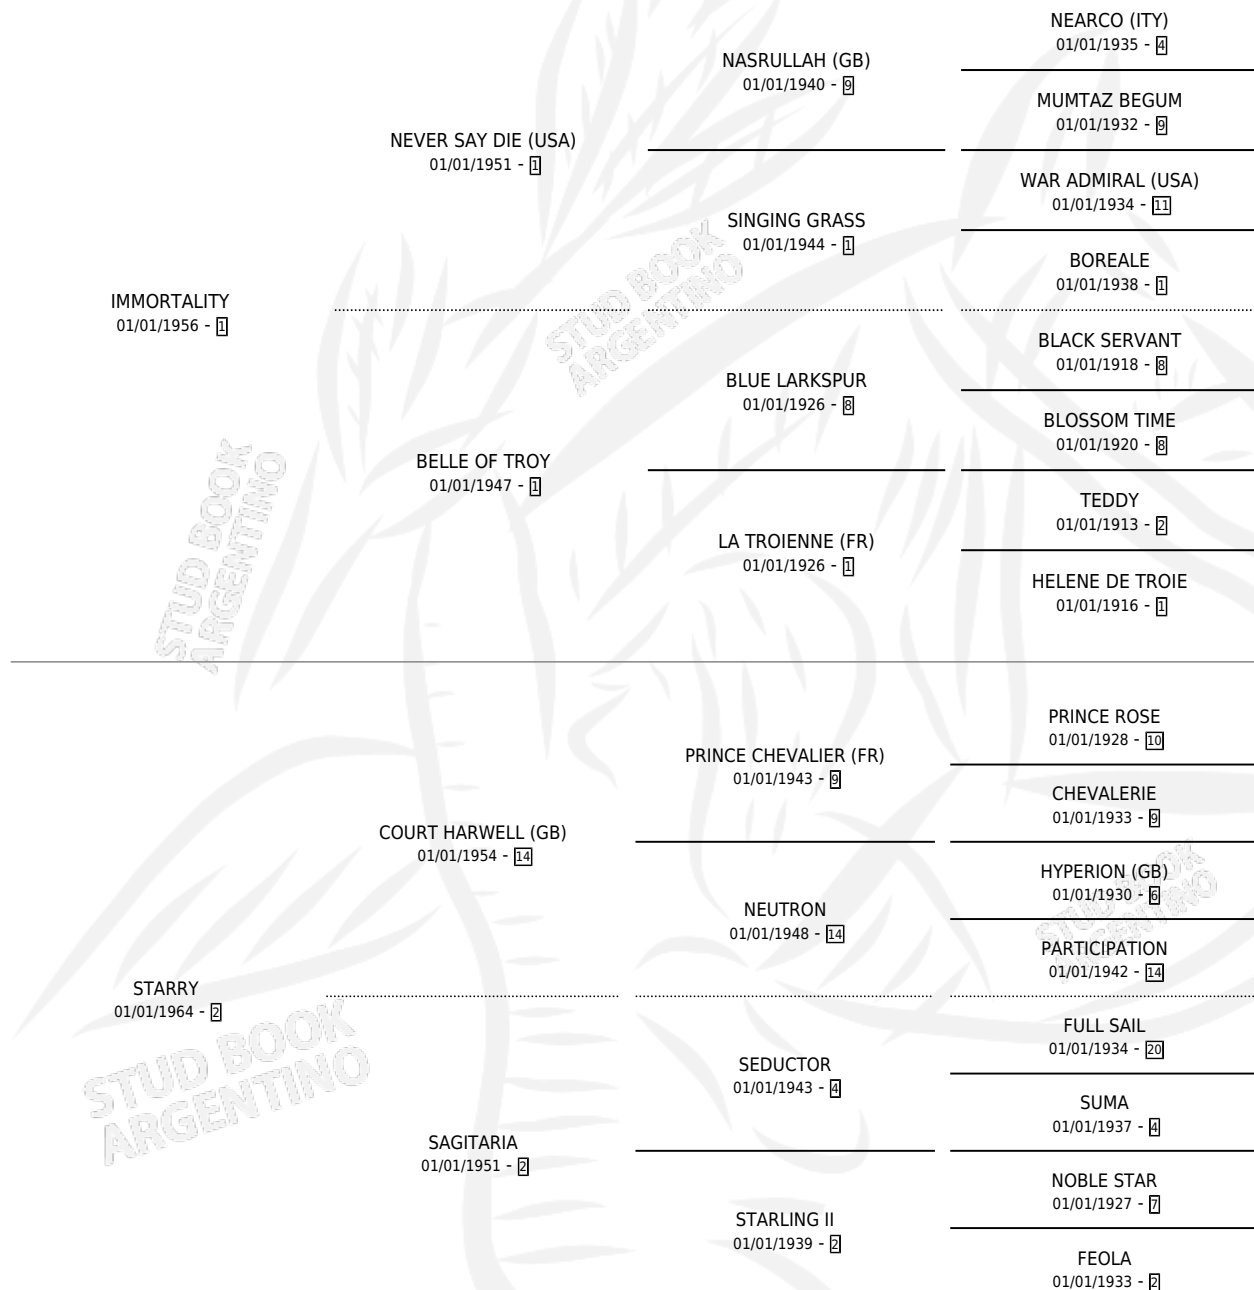

AGLOW

por IMMORTALITY y STARRY por COURT HARWELL (GB)

Argentina · Hembra · Zaino · SP · 01/01/1968
Familia 2-f · Volumen 26

ESTADO

TIPIFICACIÓN SANGUÍNEA	X
TIPIFICACIÓN POR ADN	X
PASAPORTE	X
IDENTIFICACIÓN POR MICROCHIP	X
REPRODUCTOR	X

Lugar de nacimiento: Campo particular

Criador: Sin dato

~

HIJOS

	MACHOS	HEMBRAS
7 NACIERON	2	5
4 CORRIERON	2	2
4 GANARON	2	2
0 GANADORES CL	0 GANADORES GR	0 GANADORES G1

PEDIGREE

AGLOW

Datos oficiales del Stud Book Argentino