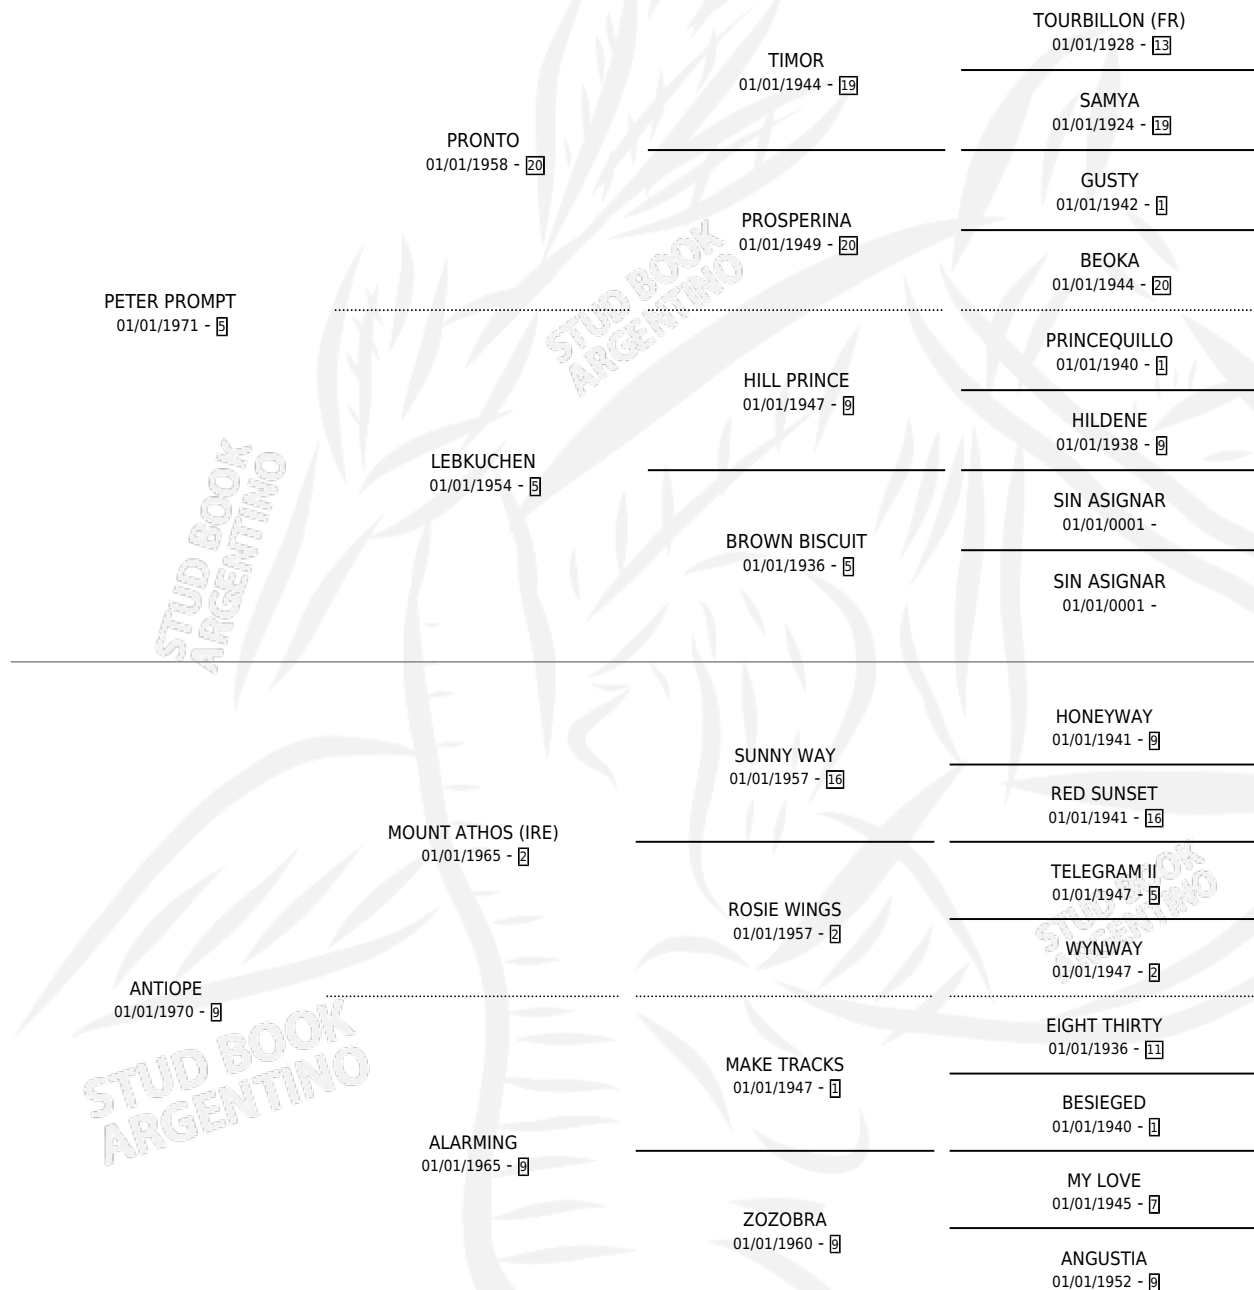

Lugar de nacimiento: Campo particular

Criador: Sin dato

~

HIJOS

	MACHOS	HEMBRAS
9 NACIERON	5	4
6 CORRIERON	4	2
2 GANARON	2	0
0 GANADORES CL	0 GANADORES GR	0 GANADORES G1

PEDIGREE

S

cimentos 9 / Efectividad 60.00%

PADRILLO	PRODUCTO	CRIADOR	1ER SERVICIO	ÚLTIMO SERVICIO
EL EMBAJADOR	∅		01/11/2000	03/11/2000
EL EMBAJADOR	∅		07/10/1998	18/11/1998
YORK SHIRE	YORK AIR (M Z, 26/09/1998)	JOMAR	13/10/1997	17/10/1997
YORK SHIRE	∅		09/09/1996	03/11/1996
EL EMBAJADOR	∅		16/09/1995	24/11/1995
YORK SHIRE	YORK SUPPLY (H Z, 05/09/1995) •MURIÓ EL 28/01/2009•	JOMAR	27/09/1994	29/09/1994
YORK SHIRE	∅		16/11/1993	18/11/1993
NATIONAL	ROCKERA NACIONAL (H T, 25/10/1993)	SIN DATO	02/11/1992	02/11/1992
NATIONAL	GALGO NACIONAL (M TZ, 05/12/1991)	SIN DATO	19/11/1990	29/12/1990
NATIONAL	BRUJA NACIONAL (H Z, 21/10/1990) •MURIÓ EL 13/11/2002•	SIN DATO	26/10/1989	26/10/1989
NATIONAL	SOL NACIONAL (M T, 21/11/1988) •MURIÓ EL 01/12/1993•	SIN DATO	06/12/1987	08/12/1987
NATIONAL	AIRE NACIONAL (M A, 26/11/1987)	SIN DATO	11/12/1986	18/12/1986
SUNUP	SUN POOL (M A, 02/12/1986)	SIN DATO	20/12/1985	22/12/1985
SIN ASIGNAR	∅			
OLIMPO SUN	MI BARCA (H Z, 04/12/1985)	SIN DATO		