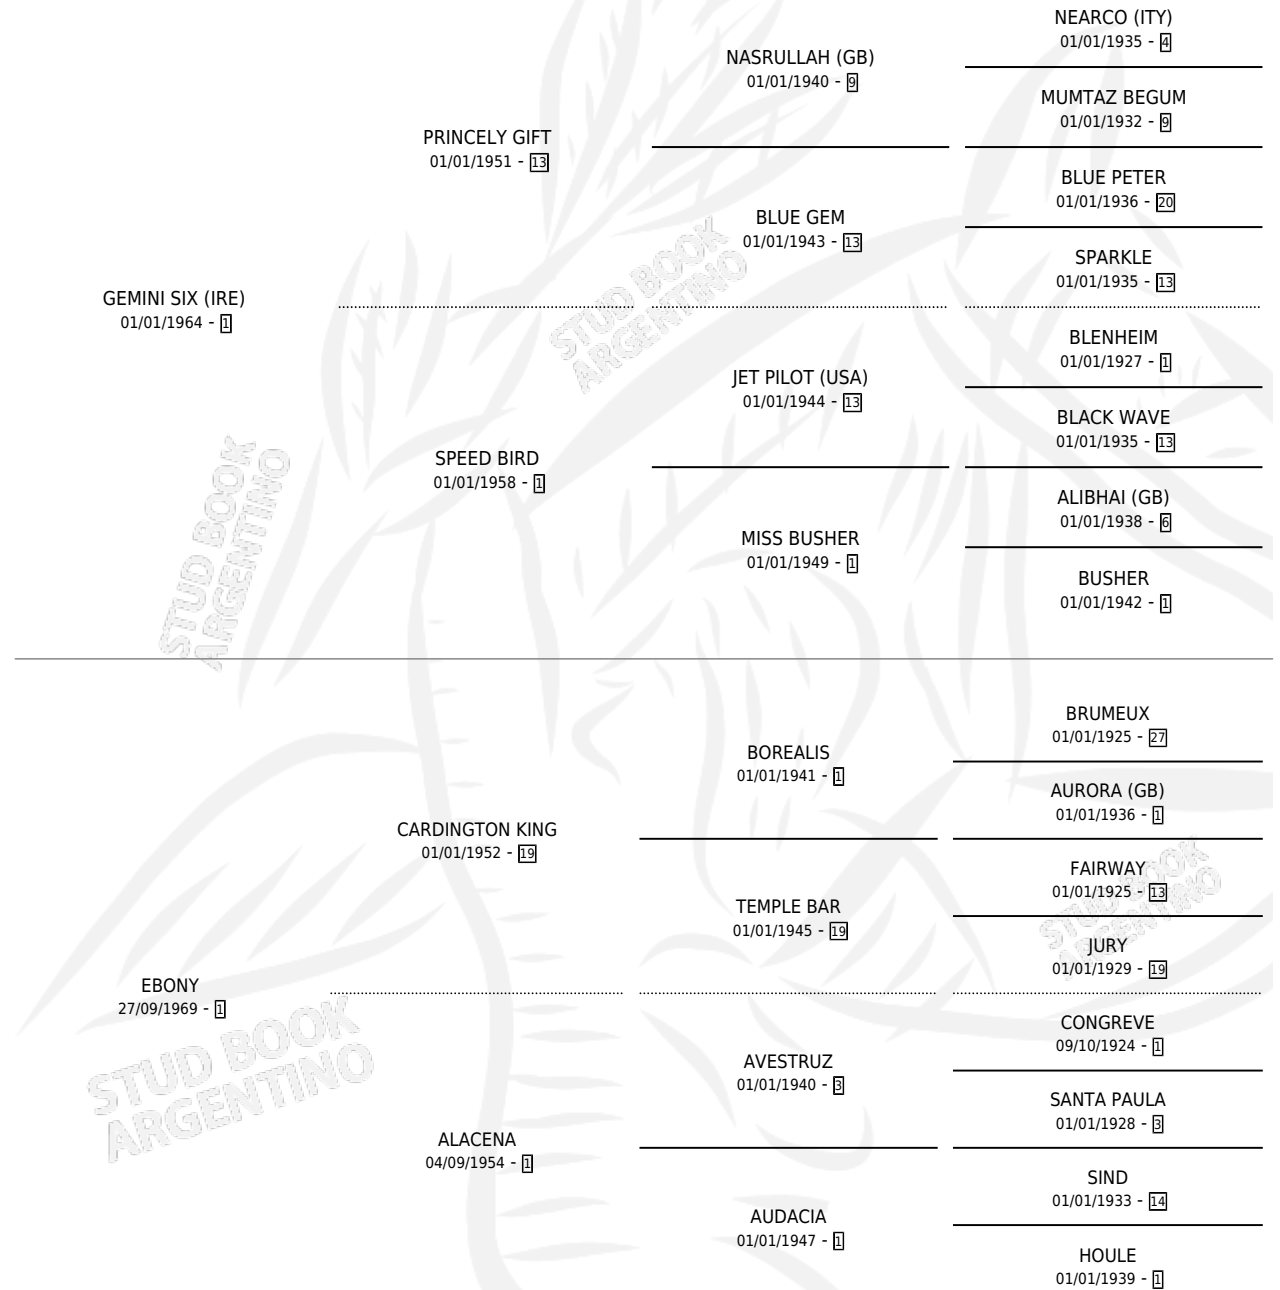

GEMINIANA

por **GEMINI SIX (IRE)** y **EBONY** por **CARDINGTON KING**

Argentina · Hembra · Alazan Tostado · SP · 01/01/1978
Familia 1-o · Volumen 30

ESTADO

TIPIFICACIÓN SANGUÍNEA	X
TIPIFICACIÓN POR ADN	X
PASAPORTE	X
IDENTIFICACIÓN POR MICROCHIP	X
REPRODUCTOR	✓

Lugar de nacimiento: Campo particular

Criador: Don Waldino

~

HIJOS

	MACHOS	HEMBRAS
5 NACIERON	2	3
3 CORRIERON	2	1
1 GANARON	0	1
0 GANADORES CL	0 GANADORES GR	0 GANADORES G1

PEDIGREE