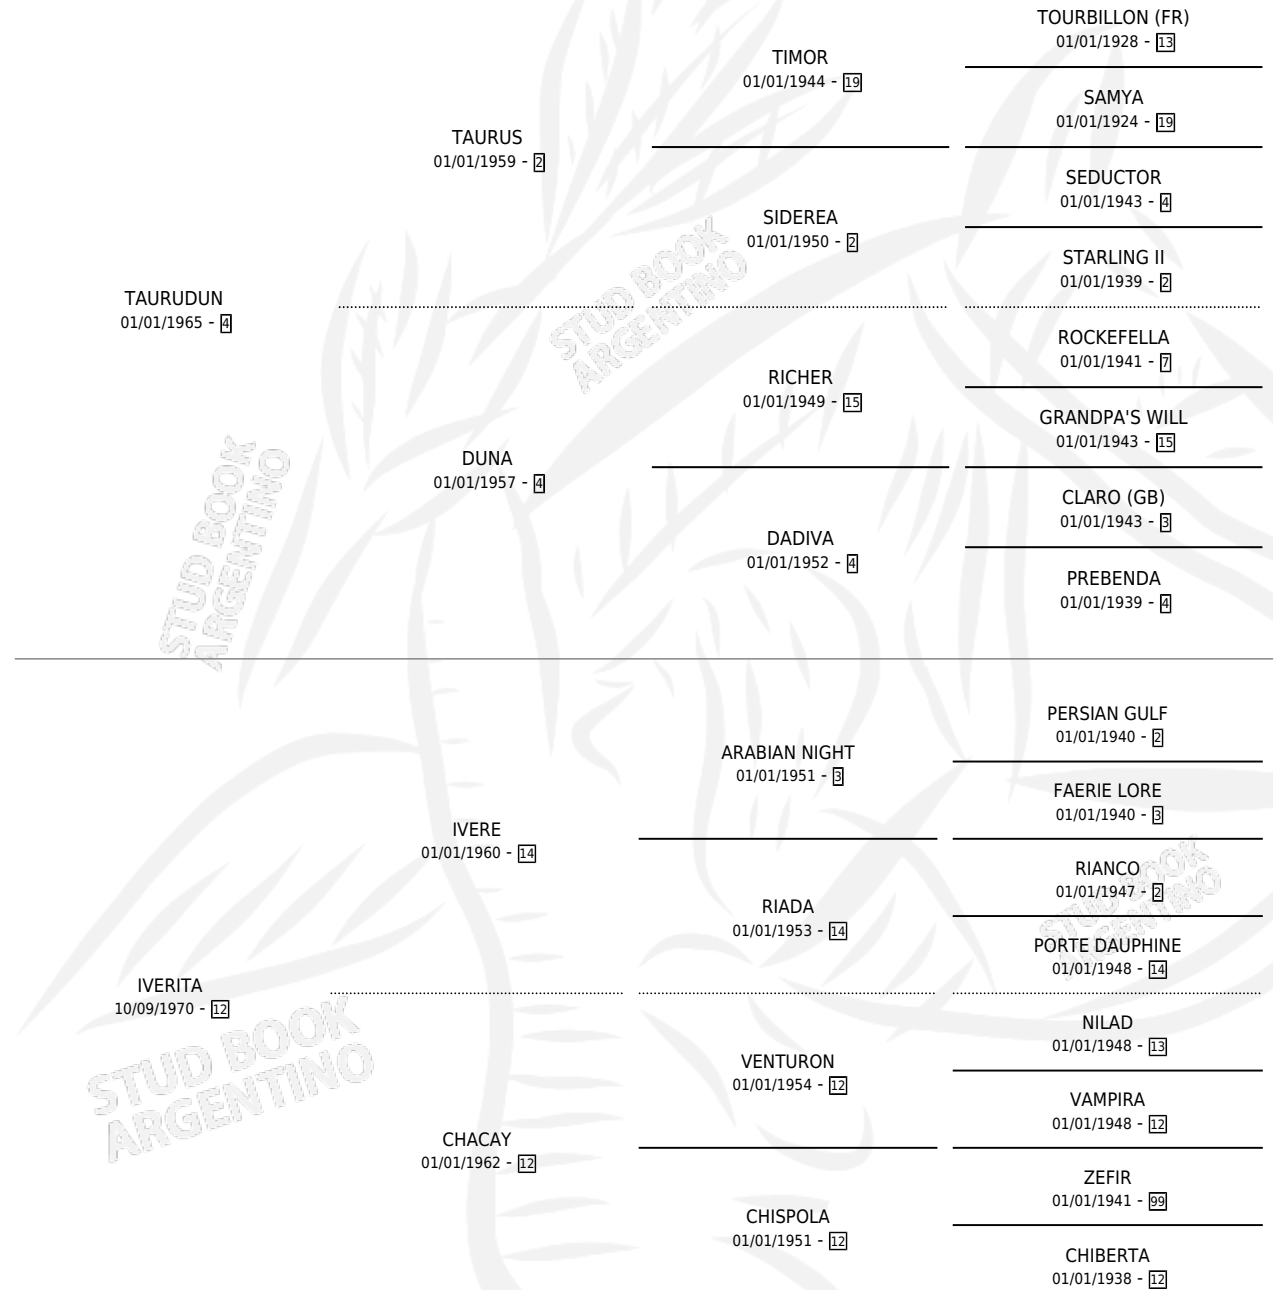

TUTORA

por TAURUDUN y IVERITA por IVERE

Argentina · Hembra · Alazan · SP · 01/01/1978
Familia 12-g · Volumen 30

ESTADO

TIPIFICACIÓN SANGUÍNEA	✓
TIPIFICACIÓN POR ADN	X
PASAPORTE	X
IDENTIFICACIÓN POR MICROCHIP	X
REPRODUCTOR	✓

Lugar de nacimiento: Campo particular

Criador: Sin dato

PEDIGREE

CAMPAÑA

Solo carreras oficiales de Argentina

POR EDAD

EDAD	CC	1°	2°	3°	4°	5°	NP	CLC	CLG	CLCG1	CLGG1	IMPORTE	GANANCIA / CC
6 AÑOS	1	1	0	0	0	0	0	0	0	0	0	\$0	\$0
TOTALES	1	1	0	0	0	0	0	0	0	0	0	\$0	\$0
%		100%	0.0%	0.0%	0.0%	0.0%	0.0%	0.0%	0.0%	0.0%	0.0%		