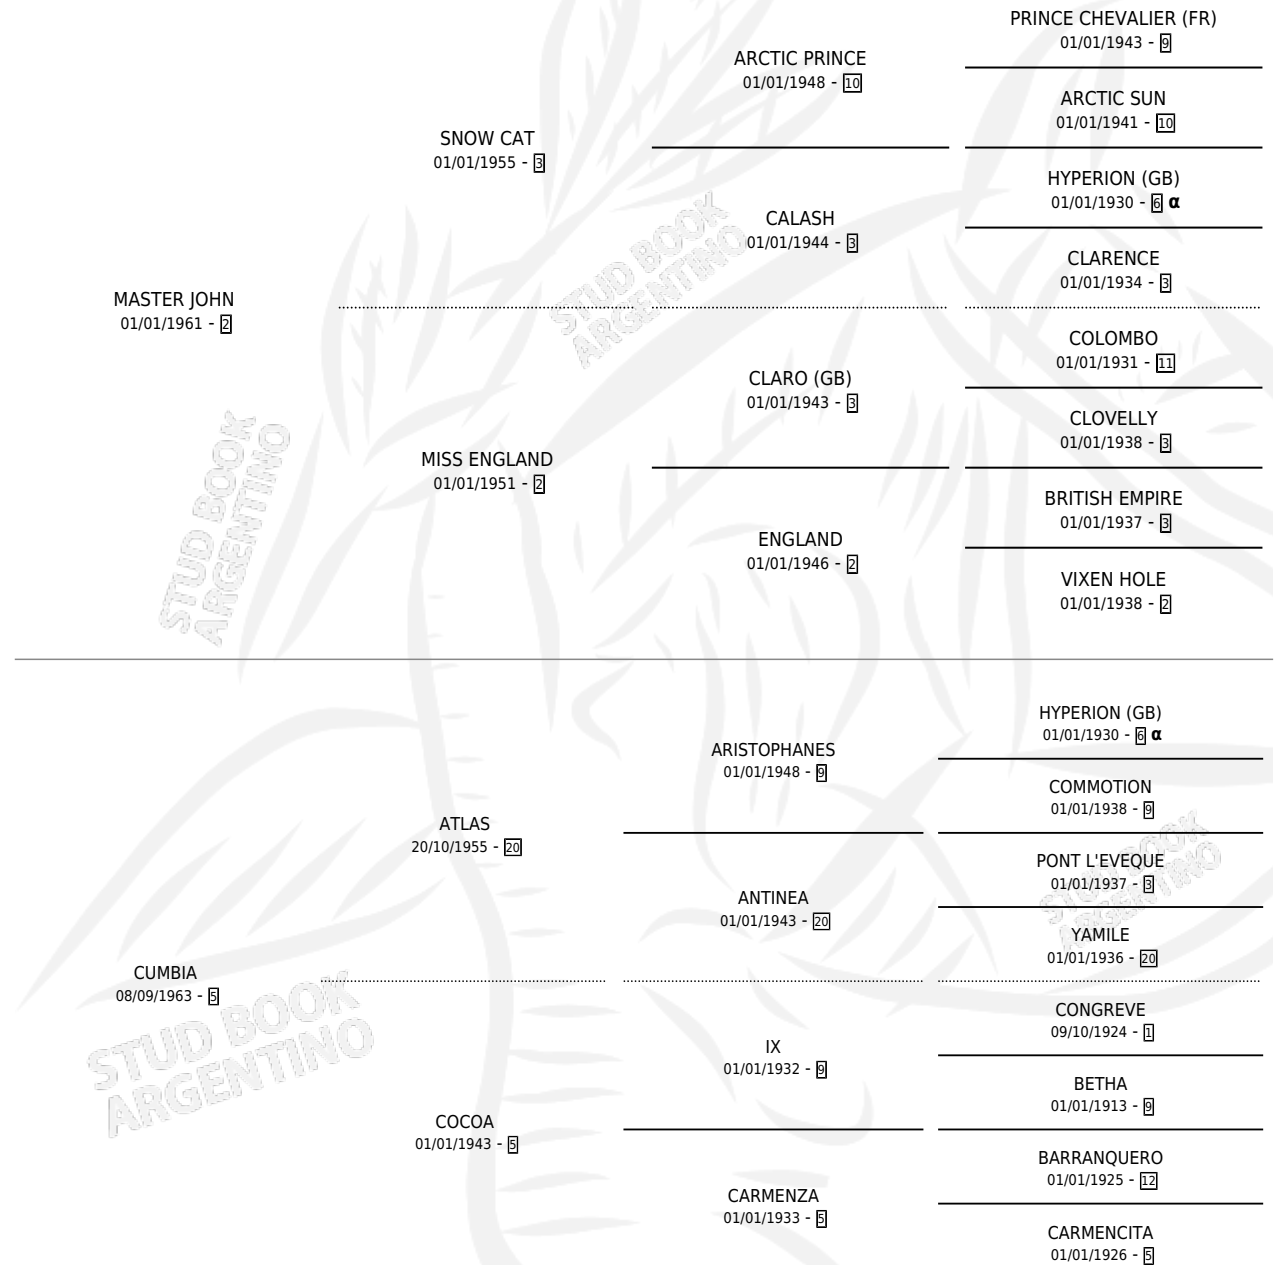

GAUCHA VIOLA

por MASTER JOHN y CUMBIA por ATLAS

Argentina · Hembra · Zaino · SP · 01/10/1968
Familia 5-h · Volumen 26

ESTADO

TIPIFICACIÓN SANGUÍNEA	X
TIPIFICACIÓN POR ADN	X
PASAPORTE	X
IDENTIFICACIÓN POR MICROCHIP	X
REPRODUCTOR	✓

Lugar de nacimiento: Campo particular

Criador: Sin dato

~

HIJOS

	MACHOS	HEMBRAS
2 NACIERON	1	1
1 CORRIERON	1	0
1 GANARON	1	0
0 GANADORES CL	0 GANADORES GR	0 GANADORES G1

PEDIGREE

INBREEDING : α

S

mientos 2 / Efectividad 28.57%

PADRILLO	PRODUCTO	CRIADOR	1ER SERVICIO	ÚLTIMO SERVICIO
APRICOT GAUCHA VIOLA	GAUCHA VIOLETA (H A, 06/10/1972) •MURIÓ EL 01/07/2004•	SIN DATO		
Datos Oficiales del Stud Book Argentino Documento generado el 26/04/2026	GAUCHO PIRATA (M Z, 02/09/1974) •MURIÓ EL 01/07/2006•	SIN DATO		
HUAHUITO	∅			
studbook.org.ar				
PLATINADO	∅			
PLATINADO	∅			
CORALITO	∅			
HUAHUITO	∅			