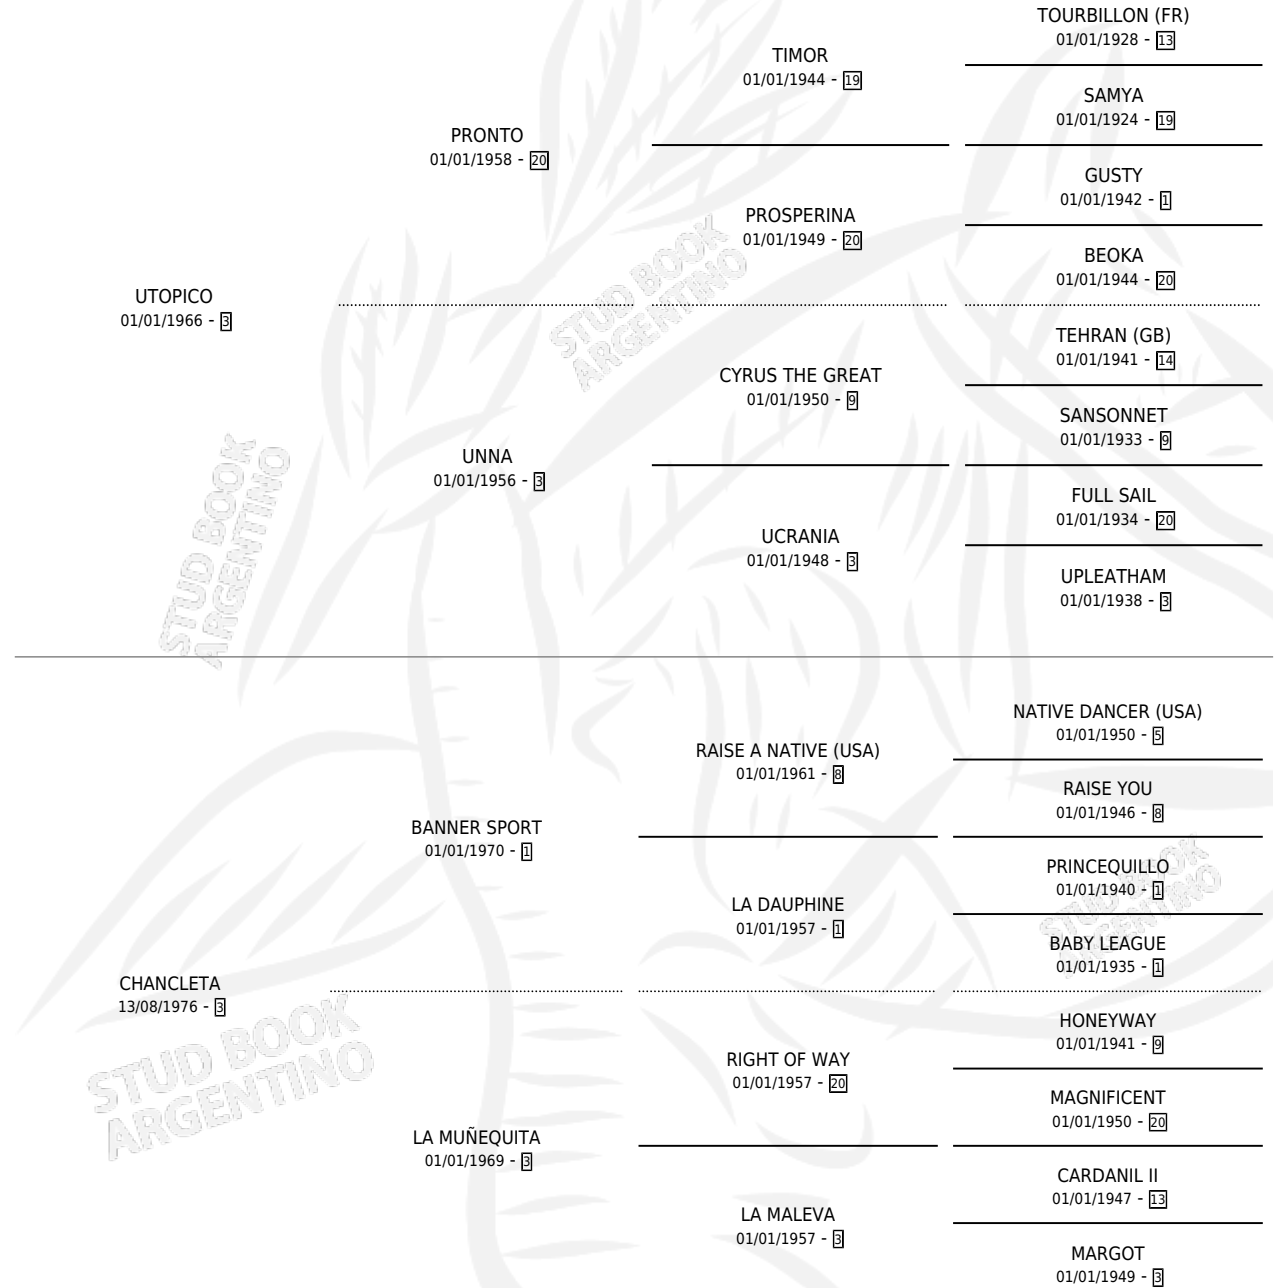

CHINELA PIC

por **UTOPICO** y **CHANCLETA** por **BANNER SPORT**

Argentina · Hembra · Zaino Doradillo · SP · 01/01/1981
Familia 3-h · Volumen 31

ESTADO

TIPIFICACIÓN SANGUÍNEA	✓
TIPIFICACIÓN POR ADN	X
PASAPORTE	X
IDENTIFICACIÓN POR MICROCHIP	X
REPRODUCTOR	✓

Lugar de nacimiento: Campo particular

Criador: Santa Maria De Araras

~

HIJOS

	MACHOS	HEMBRAS
5 NACIERON	2	3
3 CORRIERON	2	1
3 GANARON	2	1
0 GANADORES CL	0 GANADORES GR	0 GANADORES G1

PEDIGREE

S

cimientos 5 / Efectividad 45.45%

PADRILLO	PRODUCTO	CRIADOR	1ER SERVICIO	ÚLTIMO SERVICIO
CIPAYO	∅		20/08/1994	12/10/1994
CHINELA PIC	∅		02/09/1993	02/09/1993
CIPAYO	∅		31/08/1992	23/09/1992
CIPAYO	∅		30/10/1991	21/11/1991
INDALECIO	VILAFLOR (H Z, 04/10/1991)	SIN DATO	01/10/1990	22/10/1990
FAIN	∅		02/09/1989	06/11/1989
FOREVER SPARKLE (USA)	CHINE FOR (M T, 25/08/1989) •MURIÓ EL 01/11/1998•	SANTA MARIA DE ARARAS	15/09/1988	15/09/1988
HALPERN BAY (USA)	CHICHE BAY (H ZC, 05/08/1988) •MURIÓ EL 04/03/2005•	SANTA MARIA DE ARARAS	31/08/1987	31/08/1987
HALPERN BAY (USA)	∅		24/08/1986	22/11/1986
HALPERN BAY (USA)	CHIPS (M Z, 13/08/1986)	SIN DATO	12/08/1985	01/09/1985
HALPERN BAY (USA)	CHARIVARI (H ZD, 16/07/1985)	SIN DATO		