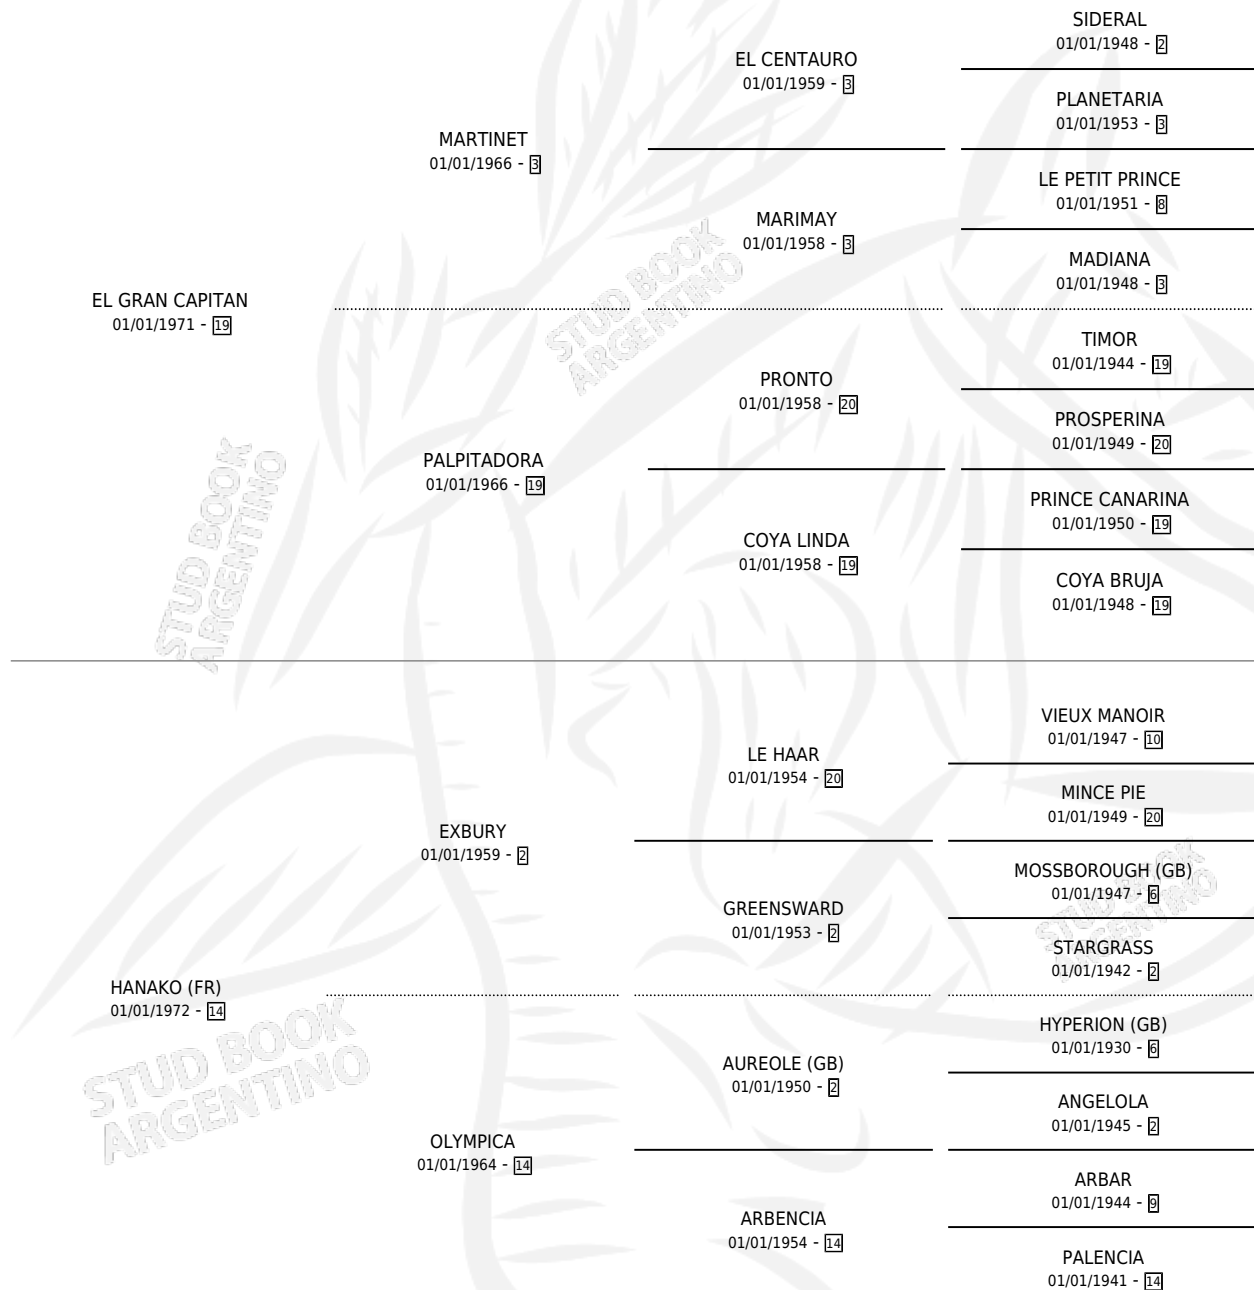

HANKOLA

por **EL GRAN CAPITAN** y **HANAKO (FR)** por **EXBURY**

Argentina · Hembra · Zaino Doradillo · SP · 01/01/1979
Familia 14 · Volumen 30

ESTADO

TIPIFICACIÓN SANGUÍNEA	✓
TIPIFICACIÓN POR ADN	X
PASAPORTE	X
IDENTIFICACIÓN POR MICROCHIP	X
REPRODUCTOR	✓

Lugar de nacimiento: Campo particular

Criador: Santa Maria De Araras

~

HIJOS

	MACHOS	HEMBRAS
10 NACIERON	7	3
2 CORRIERON	1	1
1 GANARON	1	0

1	1	1
GANADORES CL	GANADORES GR	GANADORES G1

PEDIGREE