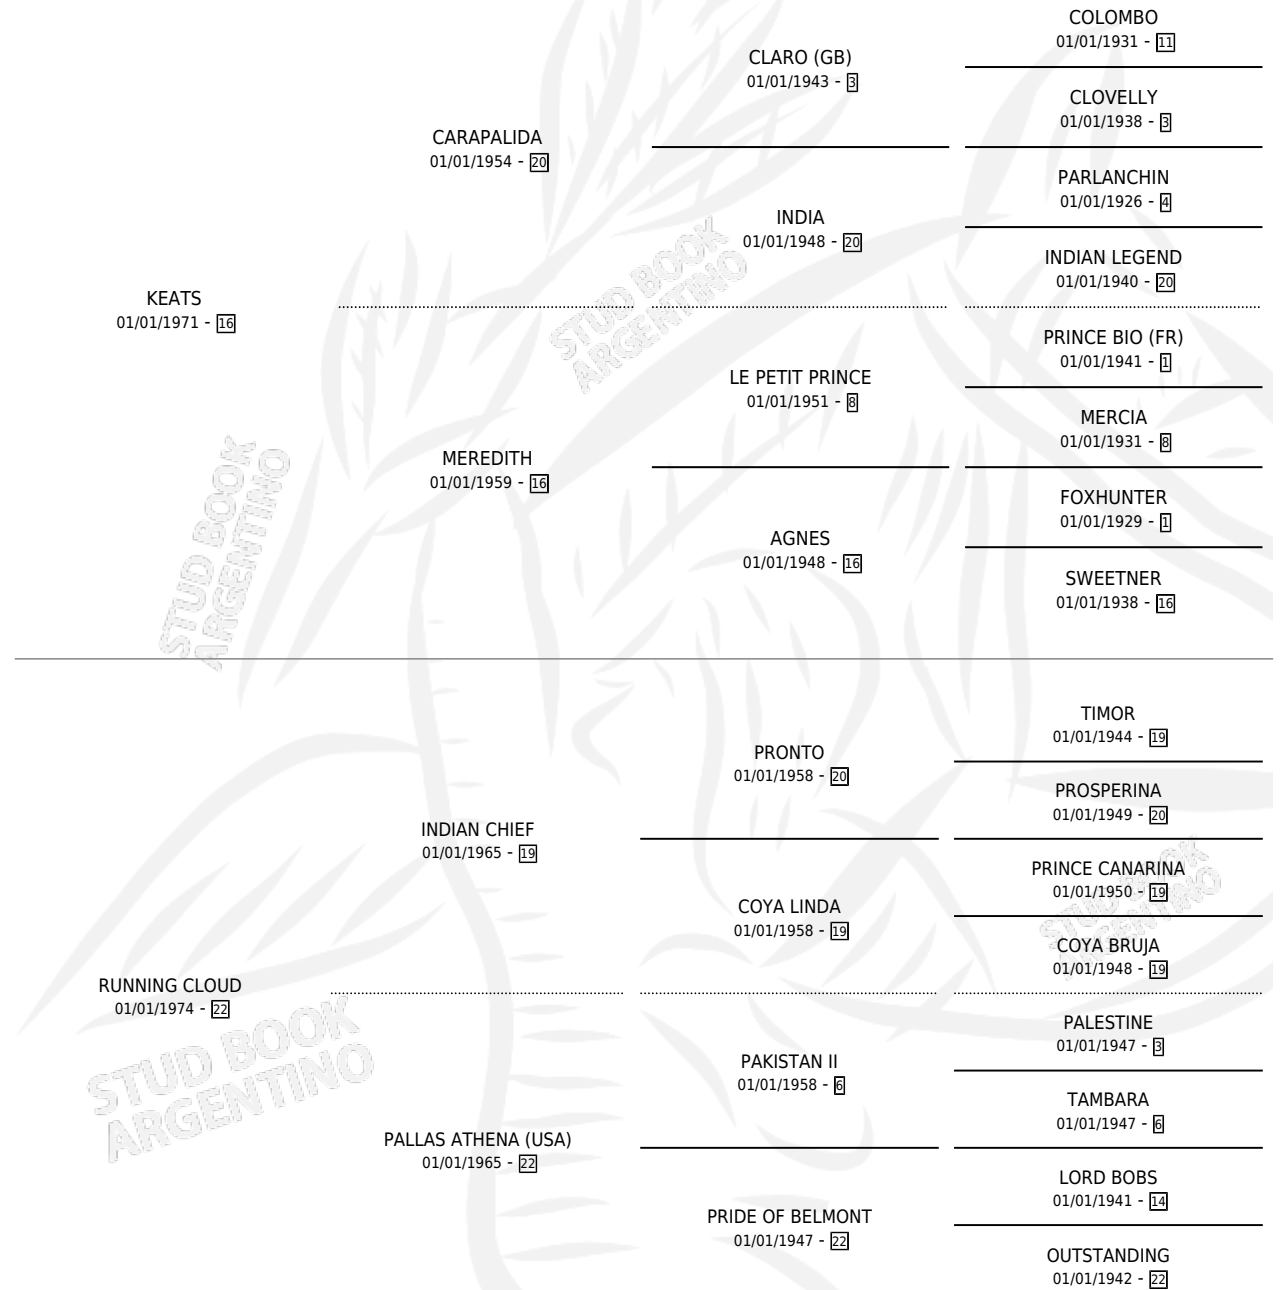

PALLAS CLOUD

PEDIGREE

por KEATS y RUNNING CLOUD por INDIAN CHIEF

Argentina · Hembra · Zaino Doradillo · SP · 16/09/1979
Familia 22-b · Volumen 30

ESTADO

TIPIFICACIÓN SANGUÍNEA	✓
TIPIFICACIÓN POR ADN	X
PASAPORTE	X
IDENTIFICACIÓN POR MICROCHIP	X
REPRODUCTOR	✓

Lugar de nacimiento: Campo particular

Criador: Santa Maria De Araras

~

HIJOS

	MACHOS	HEMBRAS
10 NACIERON	5	5
8 CORRIERON	4	4
6 GANARON	4	2
0 GANADORES CL	0 GANADORES GR	0 GANADORES G1