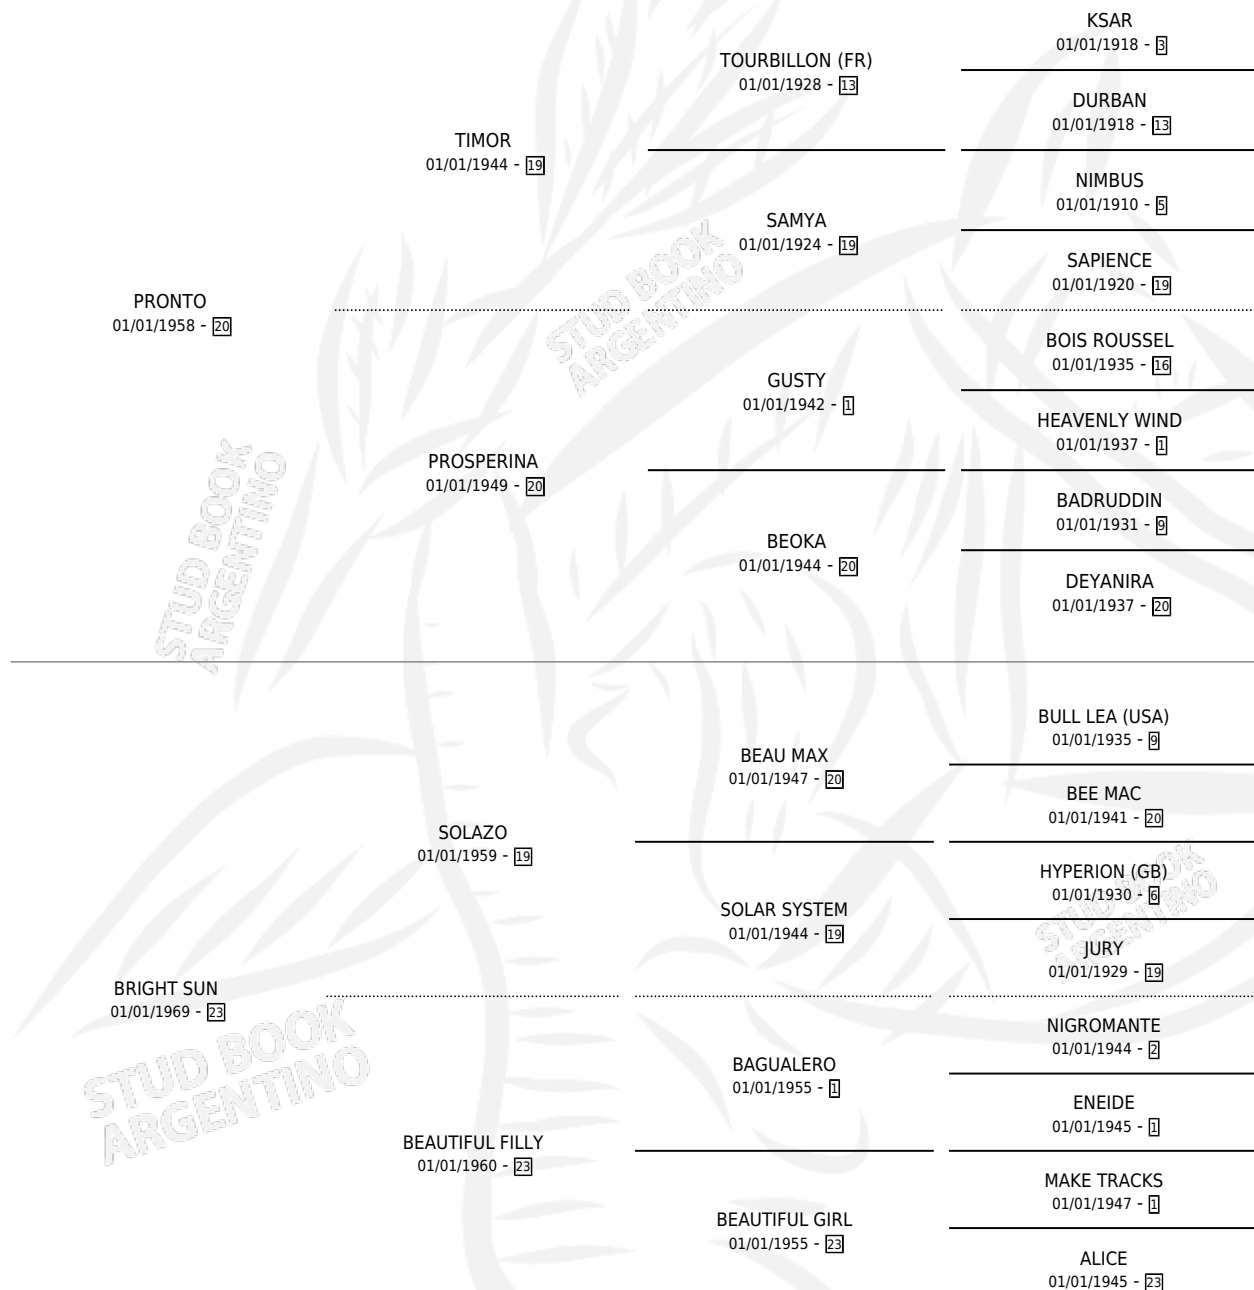

PRECIOUS FILLY

por PRONTO y BRIGHT SUN por SOLAZO

Argentina · Hembra · Zaino · SP · 01/01/1980
Familia 23-a · Volumen 30

ESTADO

TIPIFICACIÓN SANGUÍNEA	X
TIPIFICACIÓN POR ADN	X
PASAPORTE	X
IDENTIFICACIÓN POR MICROCHIP	X
REPRODUCTOR	✓

Lugar de nacimiento: Campo particular

Criador: Sin dato

~

HIJOS

	MACHOS	HEMBRAS
5 NACIERON	4	1
4 CORRIERON	3	1
4 GANARON	3	1
0 GANADORES CL	0 GANADORES GR	0 GANADORES G1

PEDIGREE