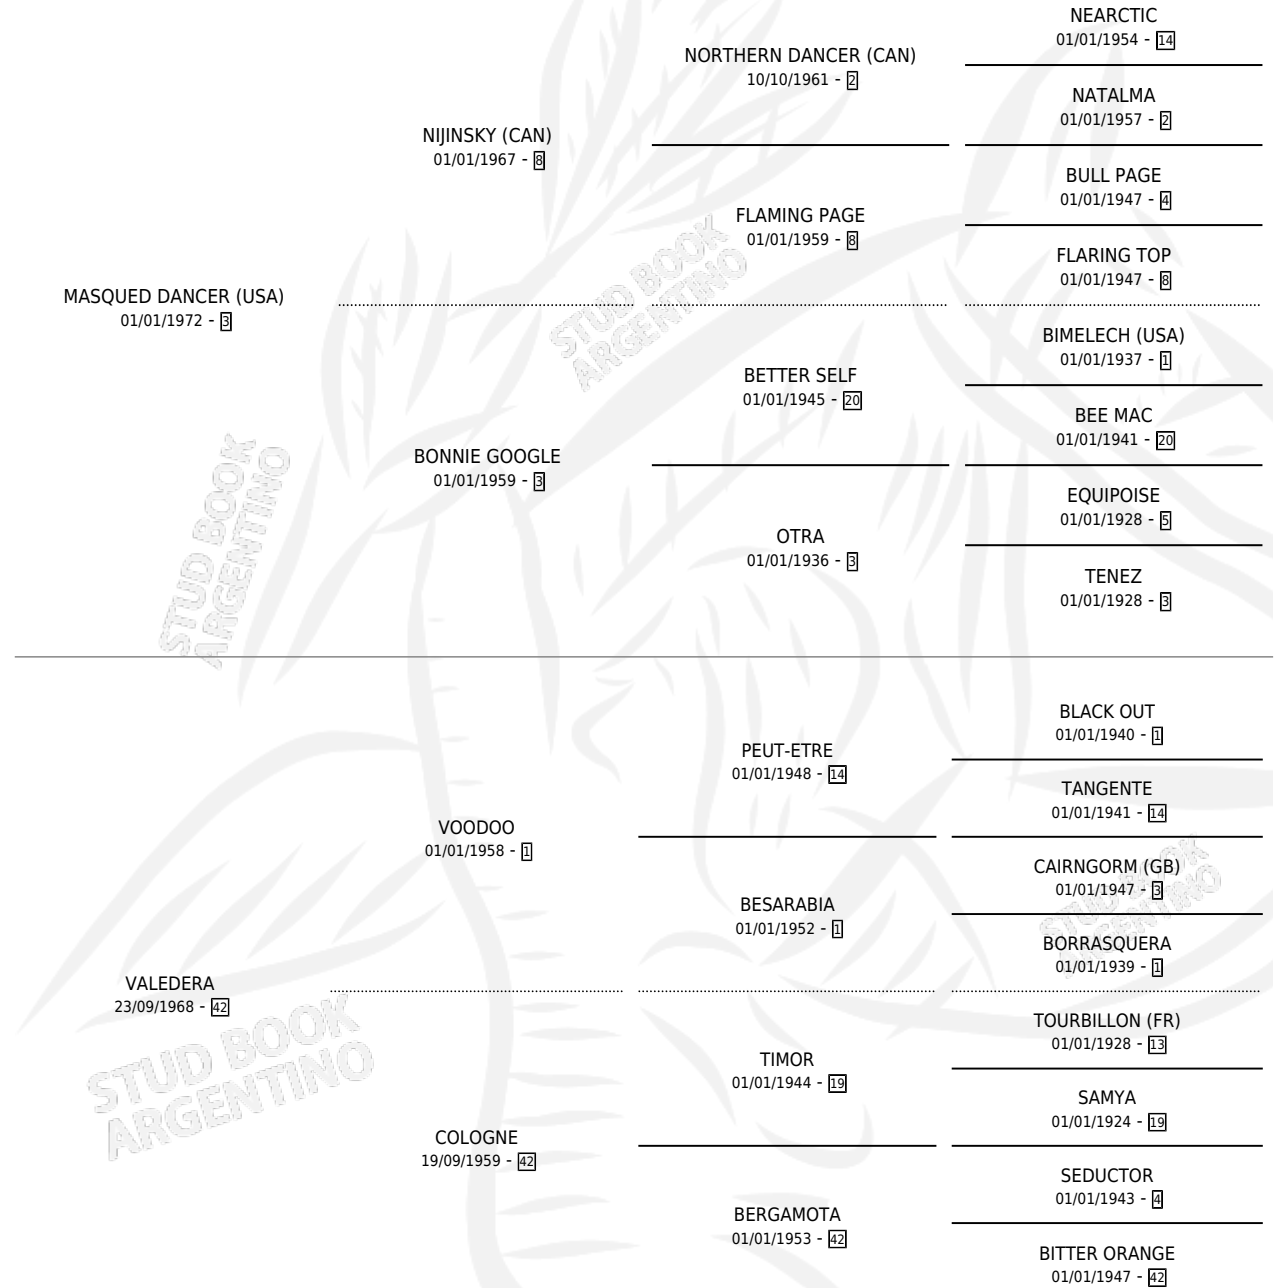

VALY DANCER

por **MASQUED DANCER (USA)** y **VALEDERA** por **VOODOO**

Argentina · Hembra · Alazan · SP · 22/08/1981
Familia 42 · Volumen 31

ESTADO

TIPIFICACIÓN SANGUÍNEA	✓
TIPIFICACIÓN POR ADN	X
PASAPORTE	X
IDENTIFICACIÓN POR MICROCHIP	X
REPRODUCTOR	✓

Lugar de nacimiento: Campo particular
Criador: Firmamento

~

HIJOS

	MACHOS	HEMBRAS
10 NACIERON	7	3
8 CORRIERON	6	2
7 GANARON	6	1
2 GANADORES CL	1 GANADORES GR	0 GANADORES G1

PEDIGREE

CAMPAÑA

Solo carreras oficiales de Argentina