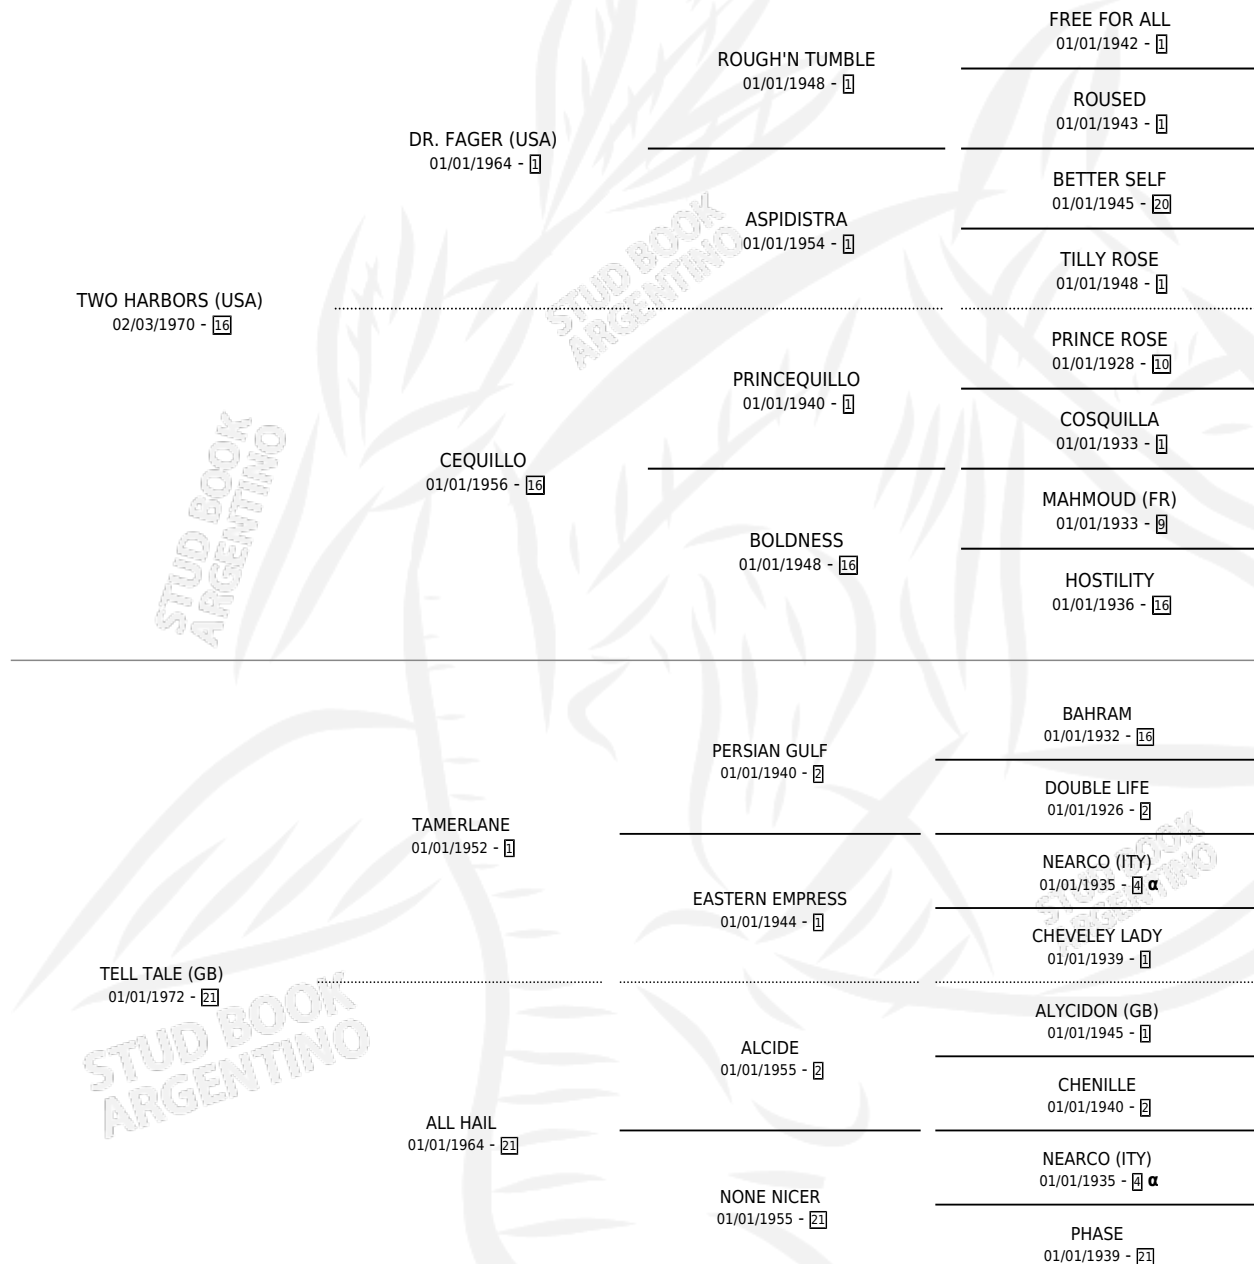

SEFTEL

por **TWO HARBORS (USA)** y **TELL TALE (GB)** por **TAMERLANE**

Argentina · Hembra · Zaino Doradillo · SP · 18/10/1979
Familia 21-a · Volumen 30

ESTADO

TIPIFICACIÓN SANGUÍNEA	X
TIPIFICACIÓN POR ADN	X
PASAPORTE	X
IDENTIFICACIÓN POR MICROCHIP	X
REPRODUCTOR	✓

Lugar de nacimiento: Campo particular

Criador: Sin dato

~

HIJOS

	MACHOS	HEMBRAS
3 NACIERON	1	2
SIN ACTUACIONES		

PEDIGREE

INBREEDING : α

EXPORTACIÓN / IMPORTACIÓN

FECHA	MOVIMIENTO	PAÍS
01/08/1989	EXPORTADO	CHILE

~

CAMPAÑA

Solo carreras oficiales de Argentina

POR EDAD

EDAD	CC	1°	2°	3°	4°	5°	NP	CLC	CLG	CLCG1	CLGG1	IMPORTE	GANANCIA / CC
3 AÑOS	1	1	0	0	0	0	0	0	0	0	0	\$0	\$0
4 AÑOS	1	1	0	0	0	0	0	0	0	0	0	\$0	\$0
TOTALES	2	2	0	0	0	0	0	0	0	0	0	\$0	\$0
%		100%	0.0%	0.0%	0.0%	0.0%	0.0%	0.0%	0.0%	0.0%	0.0%		