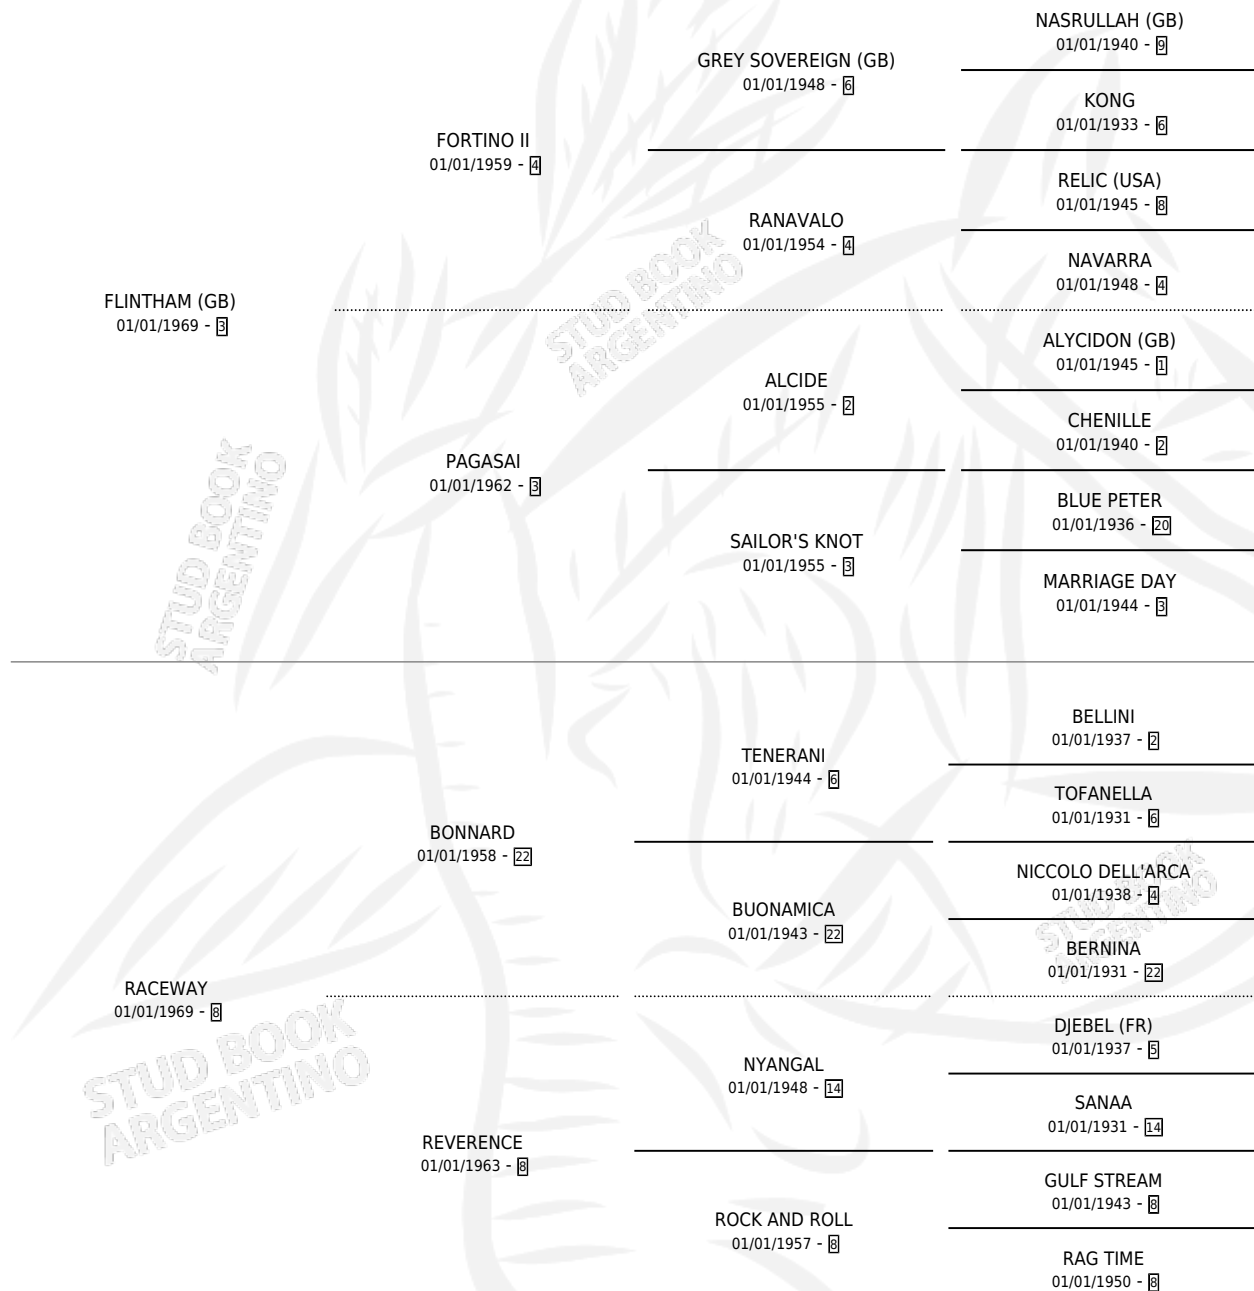

RACACHA

por **FLINTHAM (GB)** y **RACEWAY** por **BONNARD**

Argentina · Hembra · Alazan · SP · 01/01/1978
Familia 8-k · Volumen 30

ESTADO

TIPIFICACIÓN SANGUÍNEA	✓
TIPIFICACIÓN POR ADN	X
PASAPORTE	X
IDENTIFICACIÓN POR MICROCHIP	X
REPRODUCTOR	✓

Lugar de nacimiento: Campo particular

Criador: Vacacion

~

HIJOS

	MACHOS	HEMBRAS
10 NACIERON	1	9
5 CORRIERON	1	4
4 GANARON	1	3

1	1	1
GANADORES CL	GANADORES GR	GANADORES G1

PEDIGREE

CAMPAÑA

Solo carreras oficiales de Argentina

POR EDAD

EDAD	CC	1°	2°	3°	4°	5°	NP	CLC	CLG	CLCG1	CLGG1	IMPORTE	GANANCIA / CC
4 AÑOS	4	3	0	1	0	0	0	1	0	0	0	\$0	\$0
5 AÑOS	5	2	1	1	1	0	0	4	1	0	0	\$0	\$0
6 AÑOS	3	1	0	0	1	1	0	3	1	0	0	\$0	\$0
TOTALES	12	6	1	2	2	1	0	8	2	0	0	\$0	\$0
%		50.0%	8.3%	16.7%	16.7%	8.3%	0.0%	66.7%	25.0%	0.0%	0.0%		