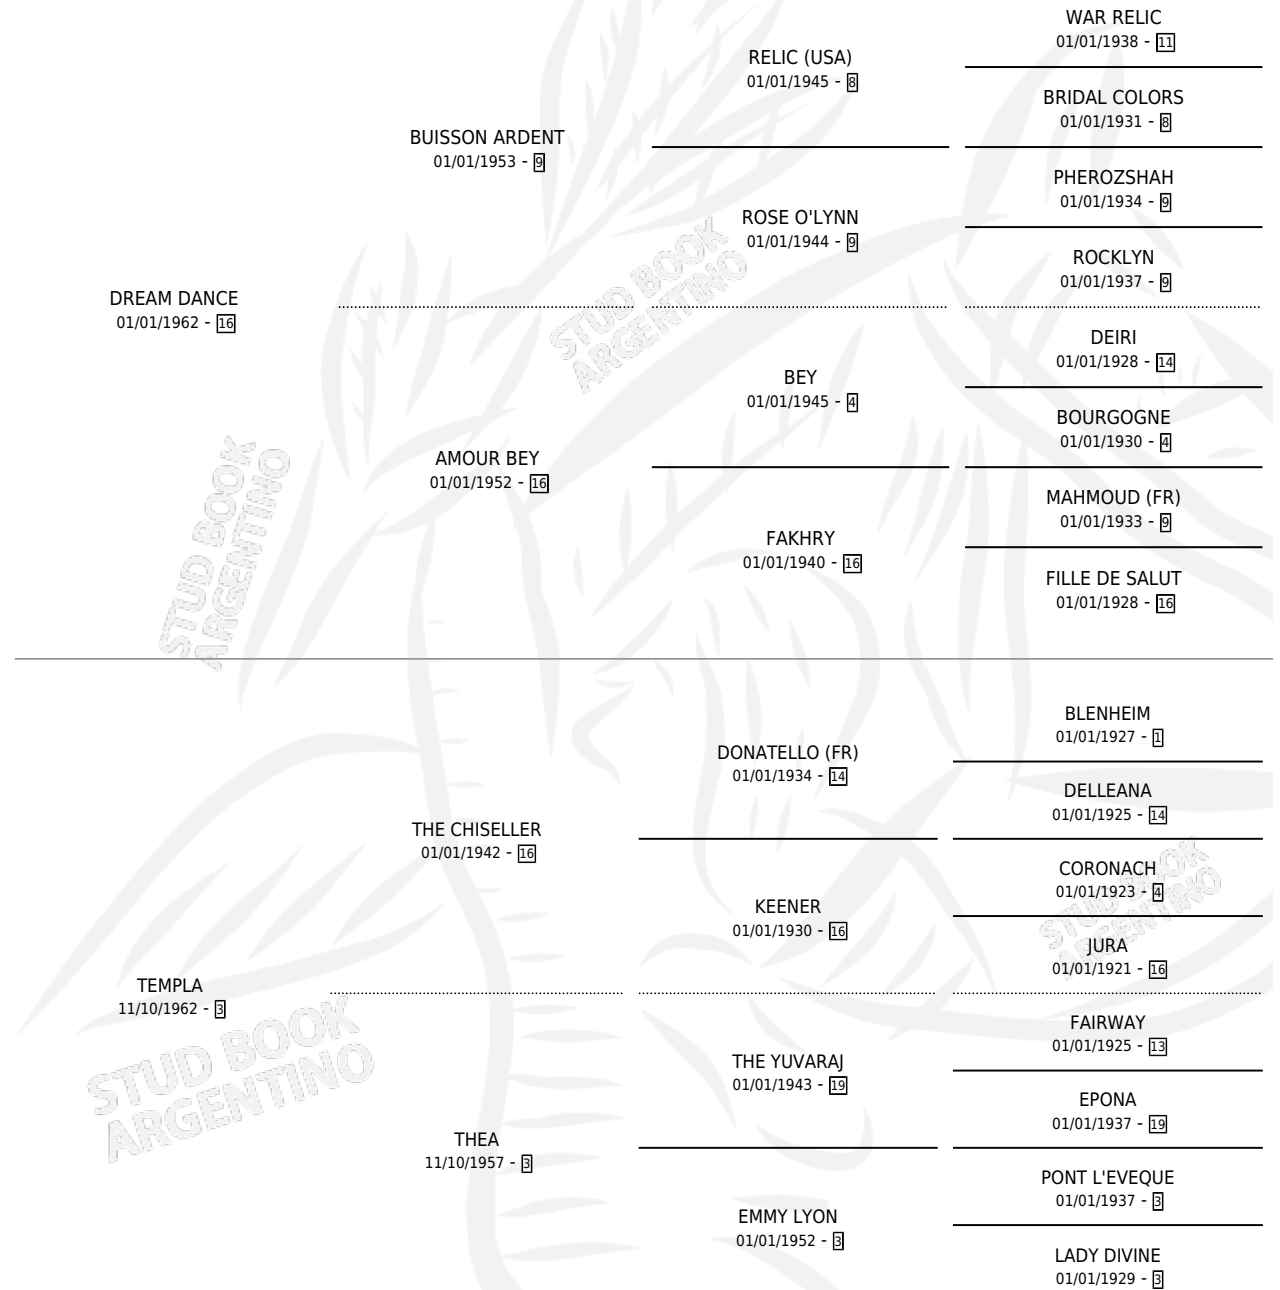

# TEMPLADOR

por DREAM DANCE y TEMPLA por THE CHISELLER

Argentina · Macho · Alazan Tostado · SP · 05/10/1968  
Familia 3-f · Volumen 26

## ESTADO

TIPIFICACIÓN SANGUÍNEA	X
TIPIFICACIÓN POR ADN	X
PASAPORTE	X
IDENTIFICACIÓN POR MICROCHIP	X
REPRODUCTOR	X

**Lugar de nacimiento:** Campo particular

**Criador:** Sin dato

## PEDIGREE