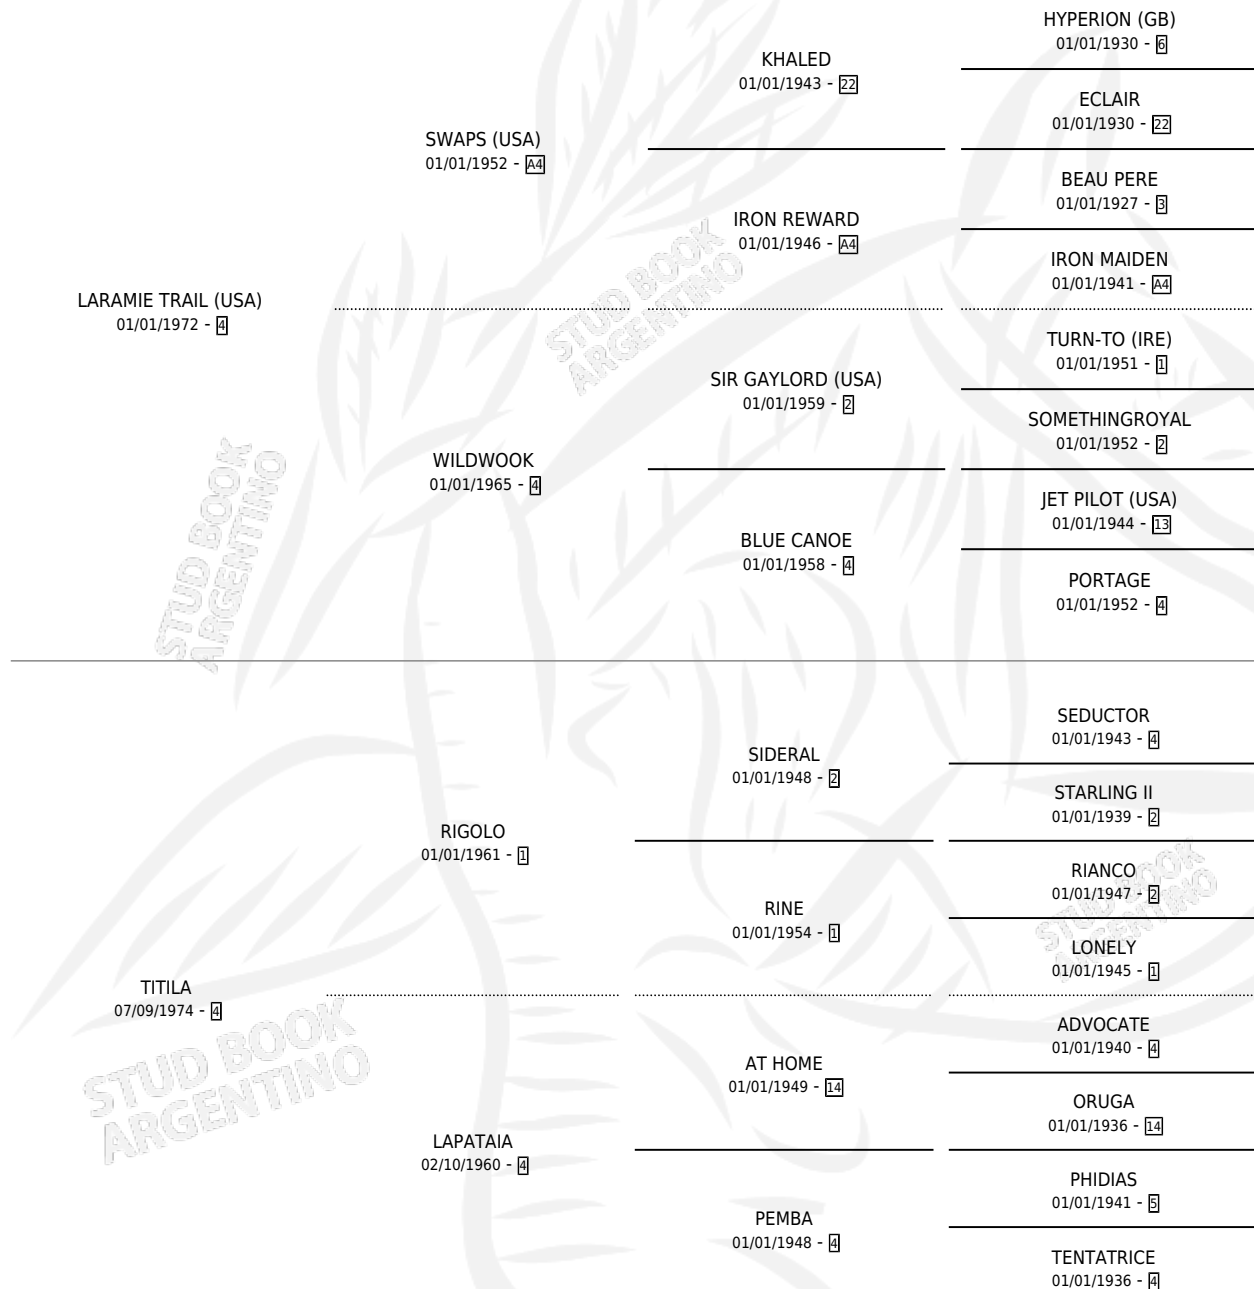

TIP TOP

por LARAMIE TRAIL (USA) y TITILA por RIGOLO

Argentina · Hembra · Zaino · SP · 01/01/1981
Familia 4-k · Volumen 31

ESTADO

TIPIFICACIÓN SANGUÍNEA	✓
TIPIFICACIÓN POR ADN	X
PASAPORTE	X
IDENTIFICACIÓN POR MICROCHIP	X
REPRODUCTOR	✓

Lugar de nacimiento: Campo particular

Criador: De La Pomme

~

HIJOS

	MACHOS	HEMBRAS
8 NACIERON	4	4
5 CORRIERON	2	3
4 GANARON	2	2
0 GANADORES CL	0 GANADORES GR	0 GANADORES G1

PEDIGREE

S

cimientos 8 / Efectividad 61.54%

PADRILLO	PRODUCTO	CRIADOR	1ER SERVICIO	ÚLTIMO SERVICIO
YALE TWENTYNINER (USA)	Ø		17/09/1997	22/11/1997
TIP TOP	Ø		09/10/1996	02/11/1996
Datos oficiales del Stud Book Argentino				
FRIUL	FRIULA TIP (H ZD, 04/10/1996)	SIN DATO	14/10/1995	14/10/1995
FRIUL	Ø		10/08/1994	03/10/1994
FREELANCER (USA)	Ø		29/11/1993	29/11/1993
FRIUL	Ø		29/10/1992	19/11/1992
SLEWSVILLE (USA)	TOP VILLE (M A, 13/08/1992) •MURIÓ EL 11/11/1992•	AVEIRO FLORENTIN JUAN CARLOS	17/08/1991	17/08/1991
EL BASCO (USA)	TOP GIFT (H Z, 27/10/1990)	DE LA POMME	13/10/1989	23/11/1989
SINGS	TIP (M ZD, 04/10/1989)	DE LA POMME	29/10/1988	29/10/1988
AHMAD	TOP GURU (M ZD, 17/09/1988)	DE LA POMME	20/10/1987	20/10/1987
RINGARO (USA)	TIC-TAC (H T, 23/09/1987)	DE LA POMME	05/09/1986	01/11/1986
AHMAD	TIPSEN TOP (M Z, 27/08/1986)	DE LA POMME	04/10/1985	04/10/1985
DANCING FLIGHT (USA)	TINIEBLA (H T, 22/09/1985)	SIN DATO		