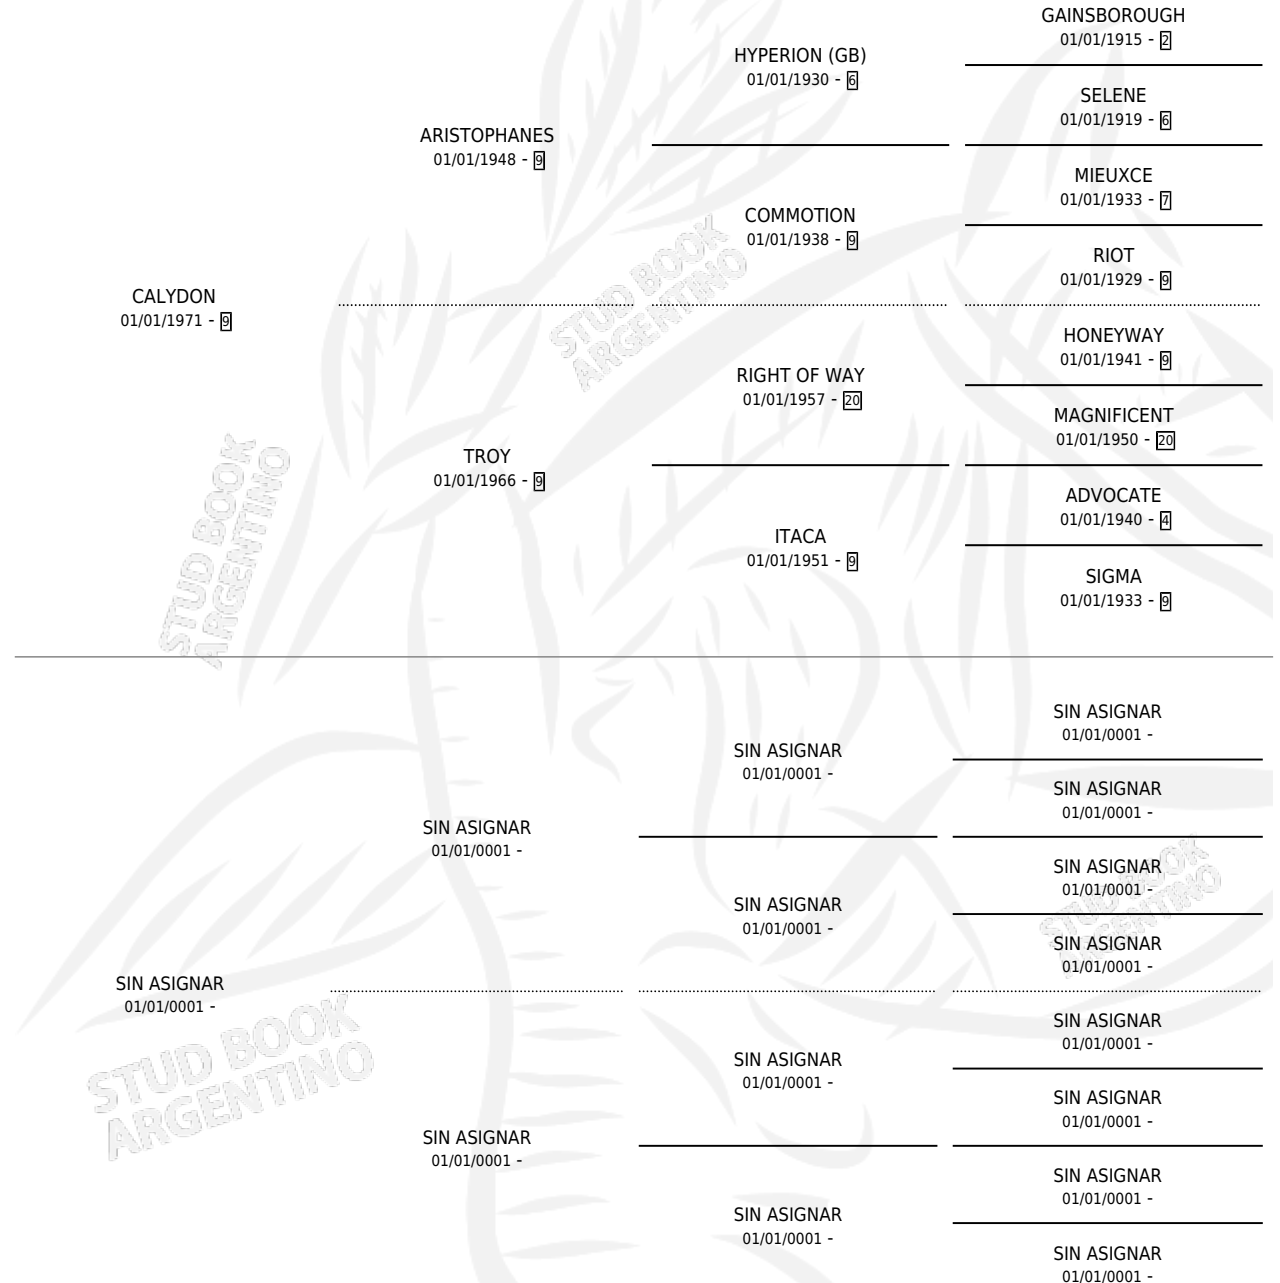

CORTADITA

por CALYDON y SIN ASIGNAR por SIN ASIGNAR

Argentina · Hembra · Zaino · SP · 01/01/1978
Familia · Volumen 30

ESTADO

TIPIFICACIÓN SANGUÍNEA	X
TIPIFICACIÓN POR ADN	X
PASAPORTE	X
IDENTIFICACIÓN POR MICROCHIP	X
REPRODUCTOR	✓

Lugar de nacimiento: Campo particular

Criador: Sin dato

PEDIGREE

CAMPAÑA

Solo carreras oficiales de Argentina

POR EDAD

EDAD	CC	1°	2°	3°	4°	5°	NP	CLC	CLG	CLCG1	CLGG1	IMPORTE	GANANCIA / CC
3 AÑOS	1	1	0	0	0	0	0	0	0	0	0	\$0	\$0
TOTALES	1	1	0	0	0	0	0	0	0	0	0	\$0	\$0
%		100%	0.0%	0.0%	0.0%	0.0%	0.0%	0.0%	0.0%	0.0%	0.0%		