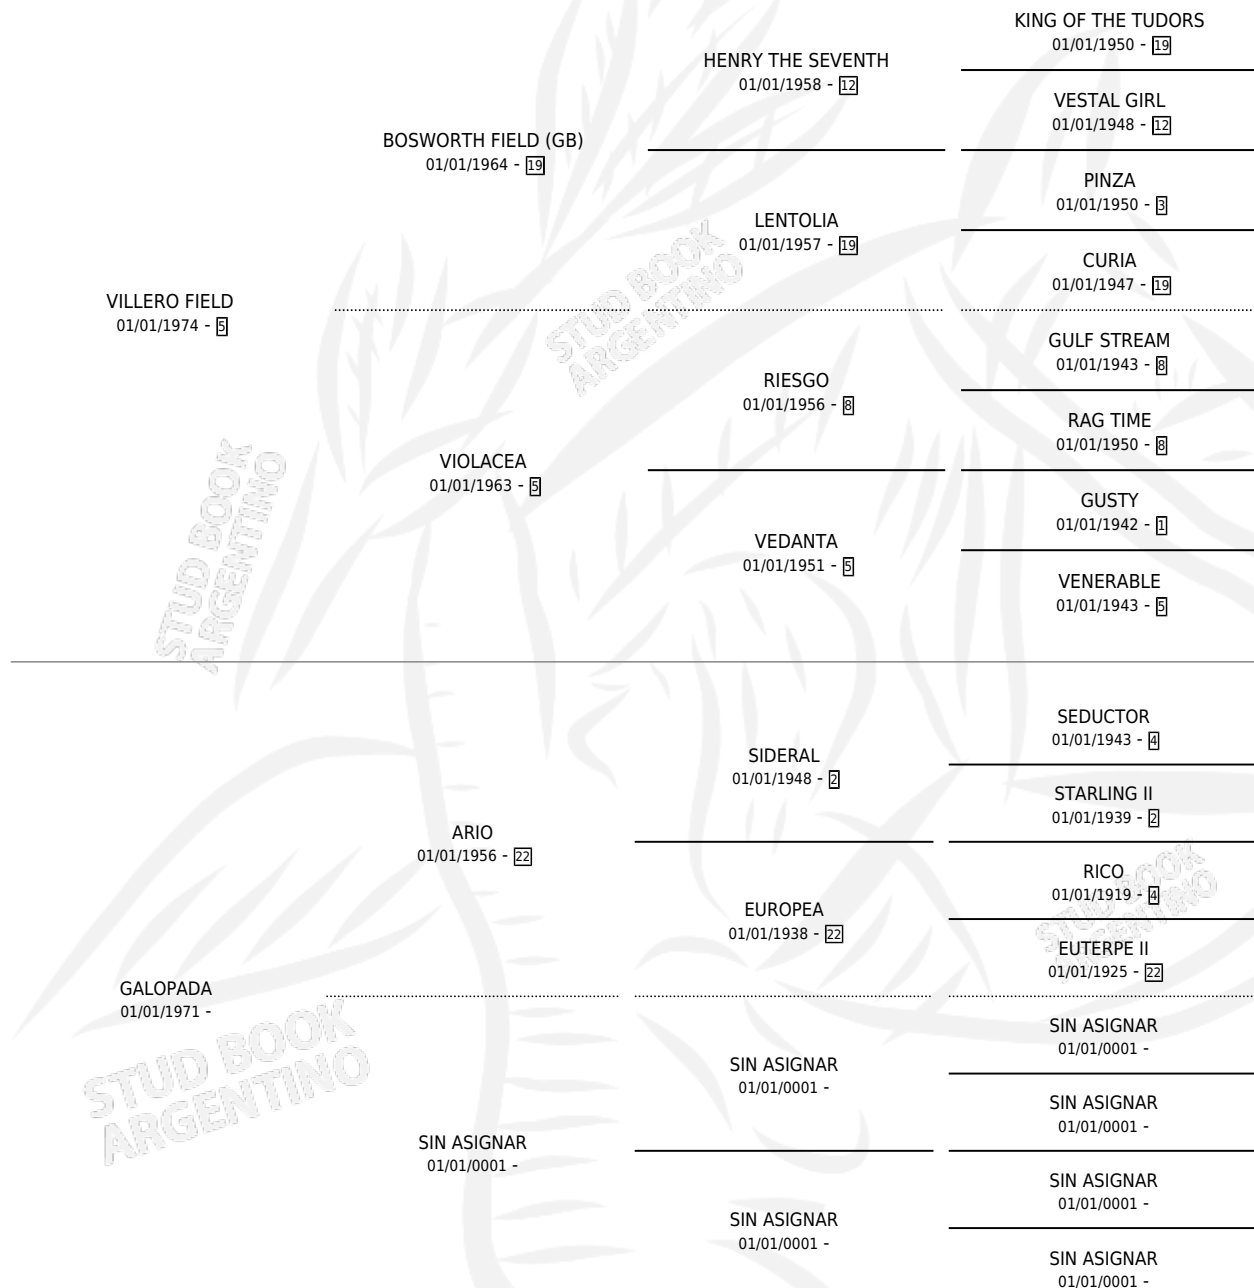

VILLERA FIELD

por VILLERO FIELD y GALOPADA por ARIO

Argentina · Hembra · Zaino Doradillo · SP · 01/01/1979
Familia · Volumen 30

ESTADO

TIPIFICACIÓN SANGUÍNEA	X
TIPIFICACIÓN POR ADN	X
PASAPORTE	X
IDENTIFICACIÓN POR MICROCHIP	X
REPRODUCTOR	✓

Lugar de nacimiento: Campo particular

Criador: Sin dato

~

HIJOS

	MACHOS	HEMBRAS
1 NACIERON	1	0

SIN ACTUACIONES

PEDIGREE

S