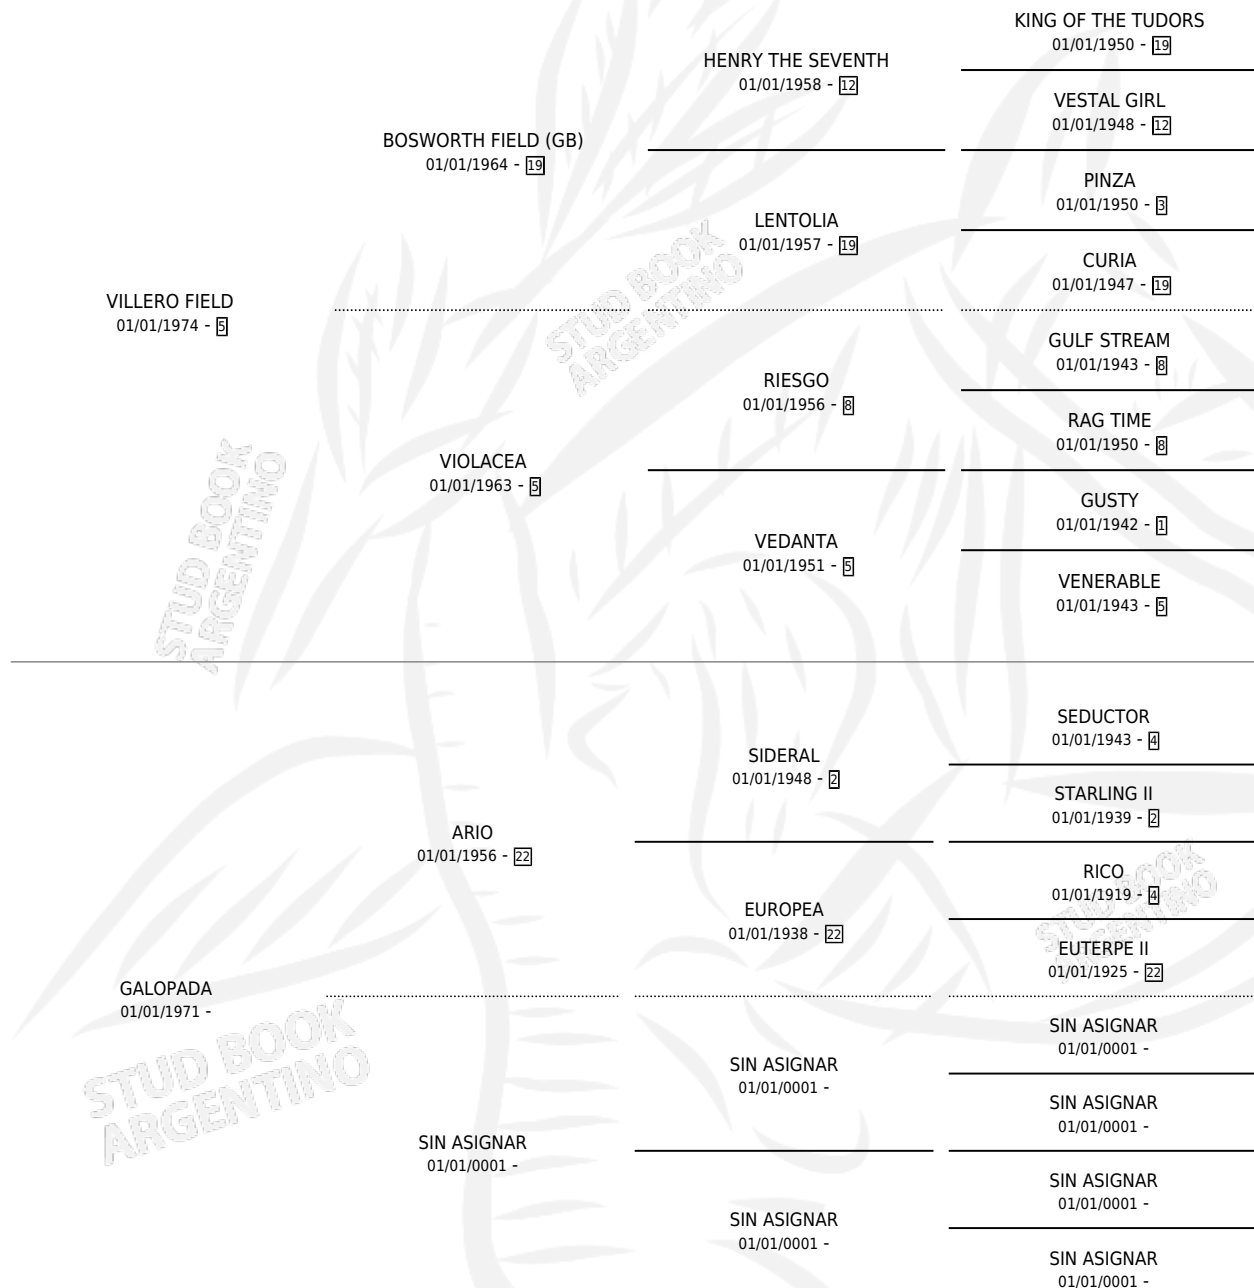

# VILLERA FIELD

por VILLERO FIELD y GALOPADA por ARIO

Argentina · Hembra · Zaino Doradillo · SP · 01/01/1979  
Familia · Volumen 30

## ESTADO

TIPIFICACIÓN SANGUÍNEA	X
TIPIFICACIÓN POR ADN	X
PASAPORTE	X
IDENTIFICACIÓN POR MICROCHIP	X
REPRODUCTOR	✓

**Lugar de nacimiento:** Campo particular

**Criador:** Sin dato

~