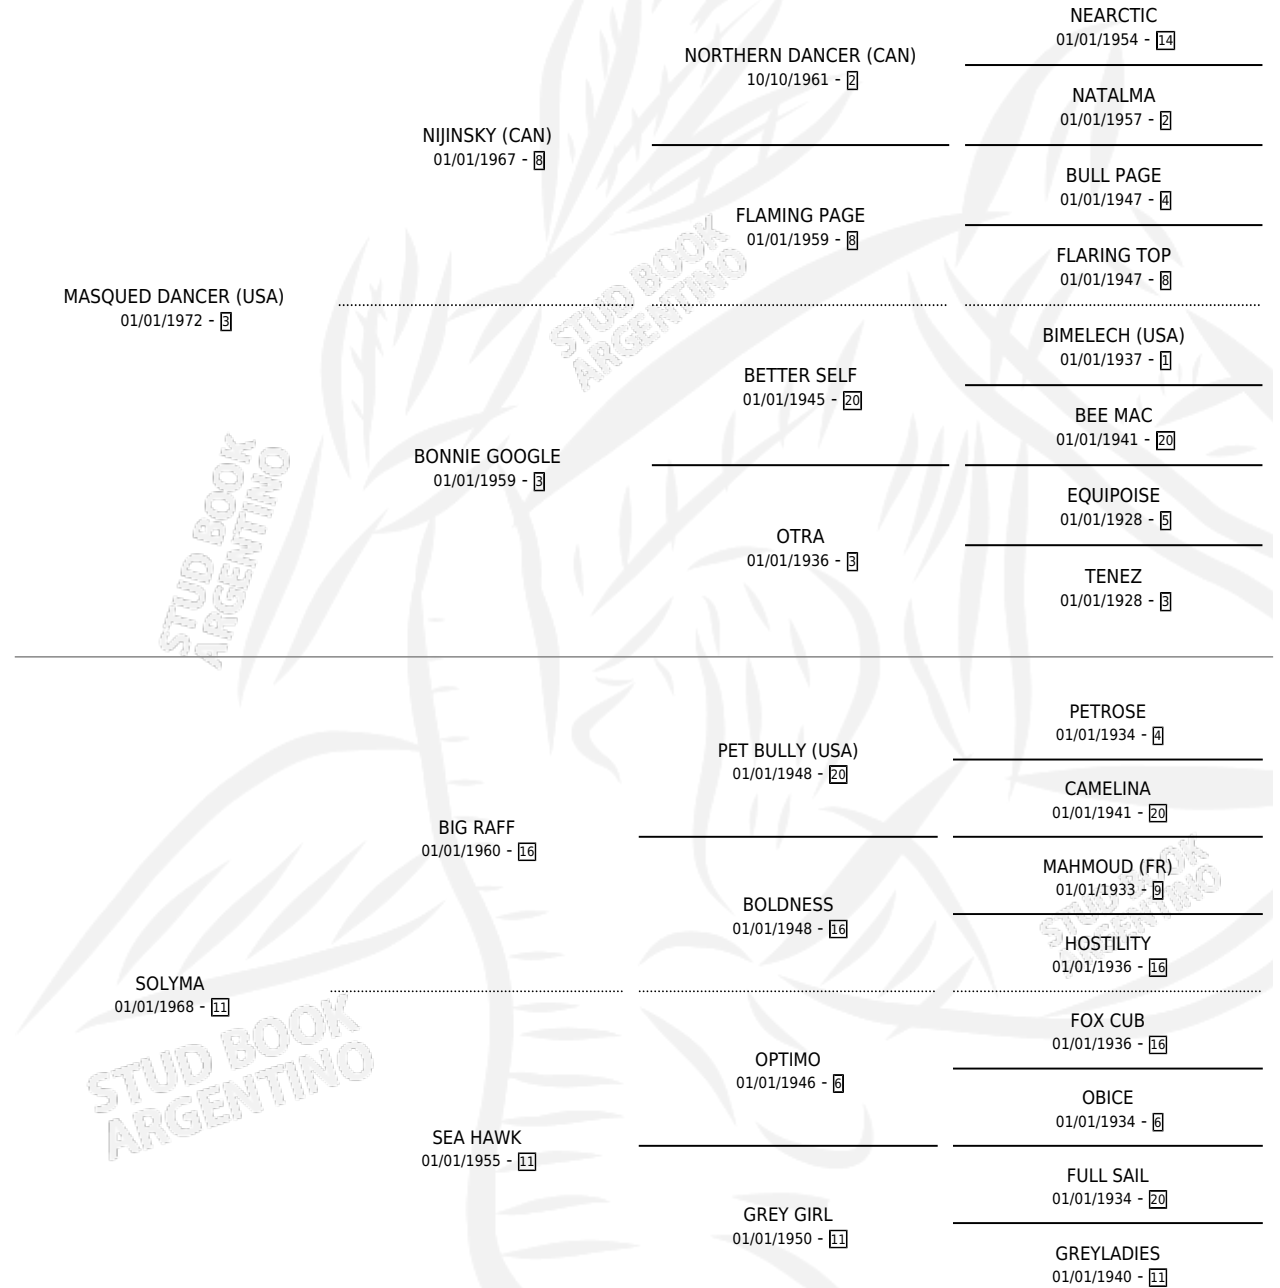

SOMBREADA

por MASQUED DANCER (USA) y SOLYMA por BIG RAFF

Argentina · Hembra · Tordillo · SP · 12/08/1979
Familia 11-f · Volumen 30

ESTADO

TIPIFICACIÓN SANGUÍNEA	X
TIPIFICACIÓN POR ADN	X
PASAPORTE	X
IDENTIFICACIÓN POR MICROCHIP	X
REPRODUCTOR	✓

Lugar de nacimiento: Providencia

Criador: Sin dato

~

HIJOS

	MACHOS	HEMBRAS
7 NACIERON	3	4
5 CORRIERON	3	2
2 GANARON	1	1
0 GANADORES CL	0 GANADORES GR	0 GANADORES G1

PEDIGREE

CAMPAÑA

Solo carreras oficiales de Argentina