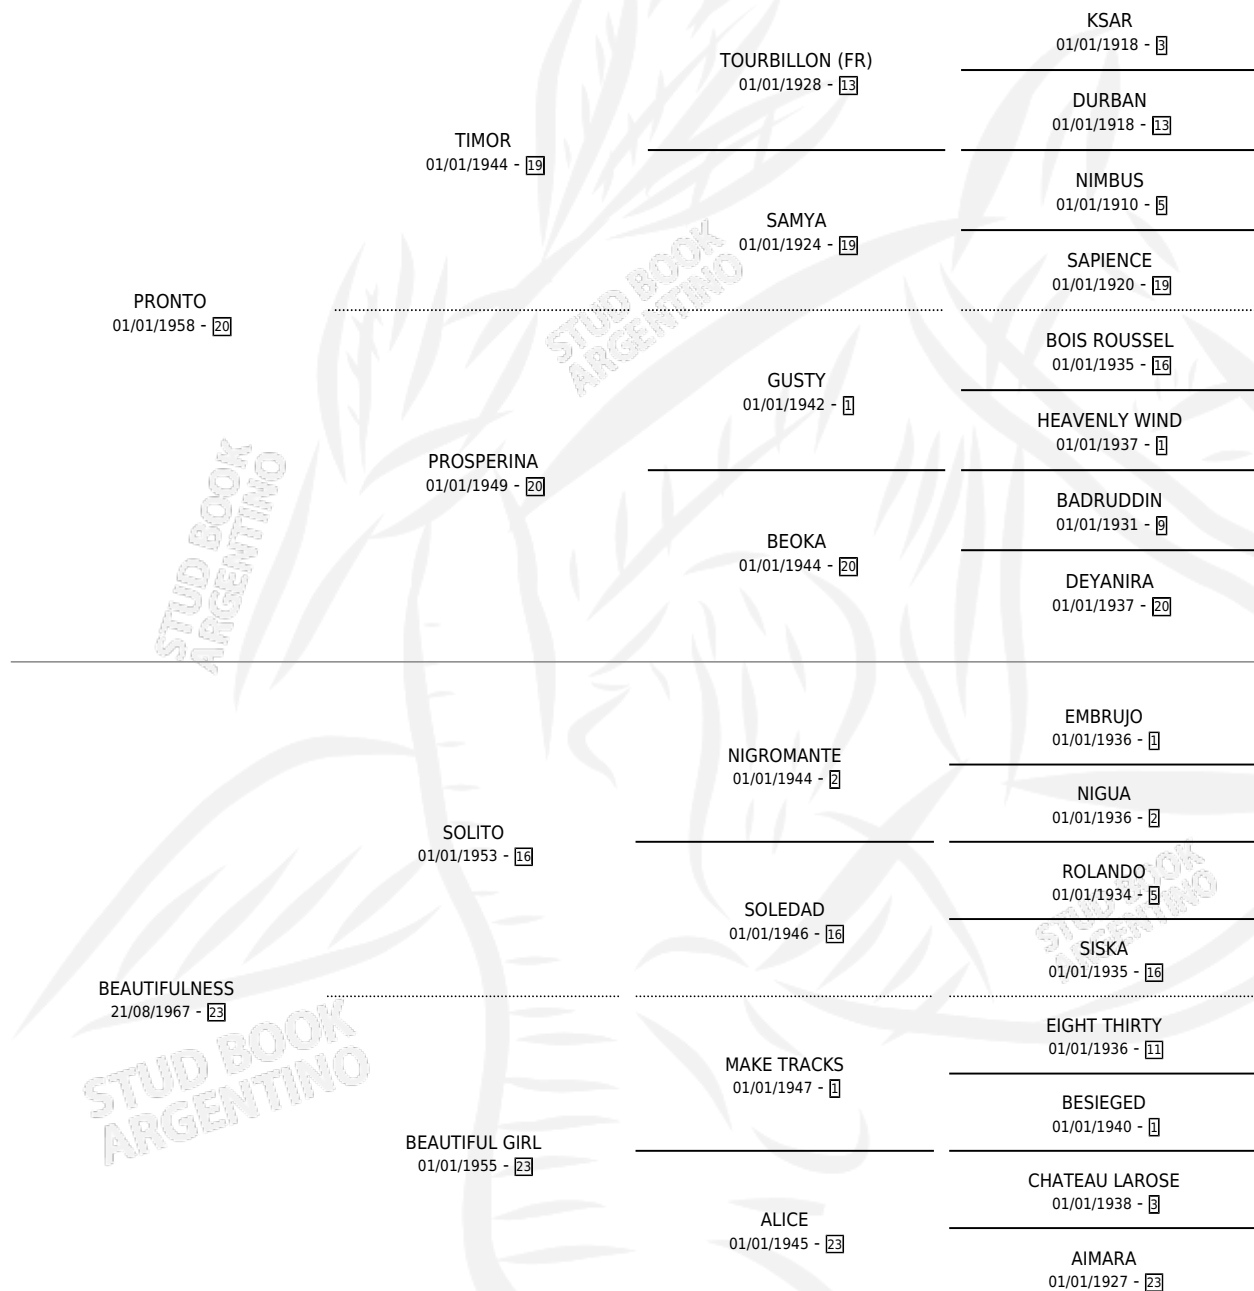

PRIDEFUL

por PRONTO y BEAUTIFULNESS por SOLITO

Argentina · Hembra · Zaino · SP · 01/08/1978
Familia 23-a · Volumen 30

ESTADO

TIPIFICACIÓN SANGUÍNEA	X
TIPIFICACIÓN POR ADN	X
PASAPORTE	X
IDENTIFICACIÓN POR MICROCHIP	X
REPRODUCTOR	✓

Lugar de nacimiento: Campo particular

Criador: Sin dato

PEDIGREE

CAMPAÑA

Solo carreras oficiales de Argentina

POR EDAD

EDAD	CC	1°	2°	3°	4°	5°	NP	CLC	CLG	CLCG1	CLGG1	IMPORTE	GANANCIA / CC
3 AÑOS	1	1	0	0	0	0	0	0	0	0	0	\$0	\$0
4 AÑOS	4	3	0	0	0	1	0	1	0	0	0	\$0	\$0
5 AÑOS	2	1	0	0	0	1	0	1	0	0	0	\$0	\$0
TOTALES	7	5	0	0	0	2	0	2	0	0	0	\$0	\$0
%		71.4%	0.0%	0.0%	0.0%	28.6%	0.0%	28.6%	0.0%	0.0%	0.0%		