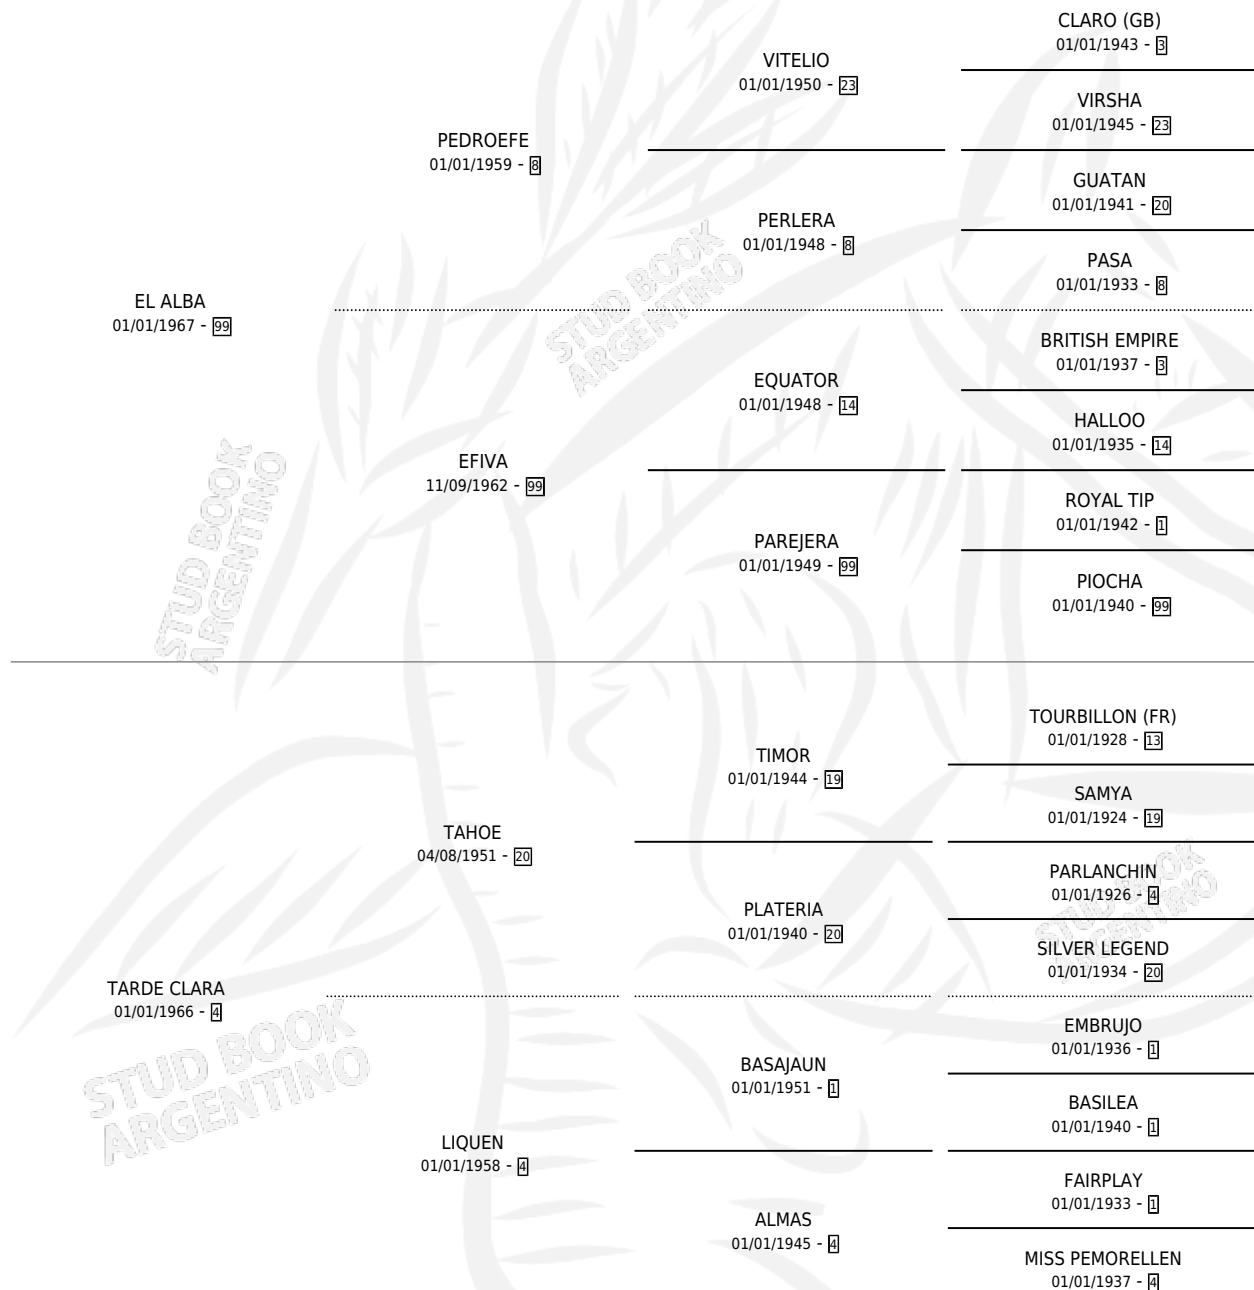

DOÑA SALLY

por EL ALBA y TARDE CLARA por TAHOE

Argentina · Hembra · Alazan · SP · 26/11/1979
Familia 4-j · Volumen 30

ESTADO

TIPIFICACIÓN SANGUÍNEA	X
TIPIFICACIÓN POR ADN	X
PASAPORTE	X
IDENTIFICACIÓN POR MICROCHIP	X
REPRODUCTOR	✓

Lugar de nacimiento: Campo particular
Criador: Villar Urquiza Mariano Ignacio (SUC)

~

HIJOS

	MACHOS	HEMBRAS
2 NACIERON	0	2
SIN ACTUACIONES		

PEDIGREE

CAMPAÑA

Solo carreras oficiales de Argentina

POR EDAD