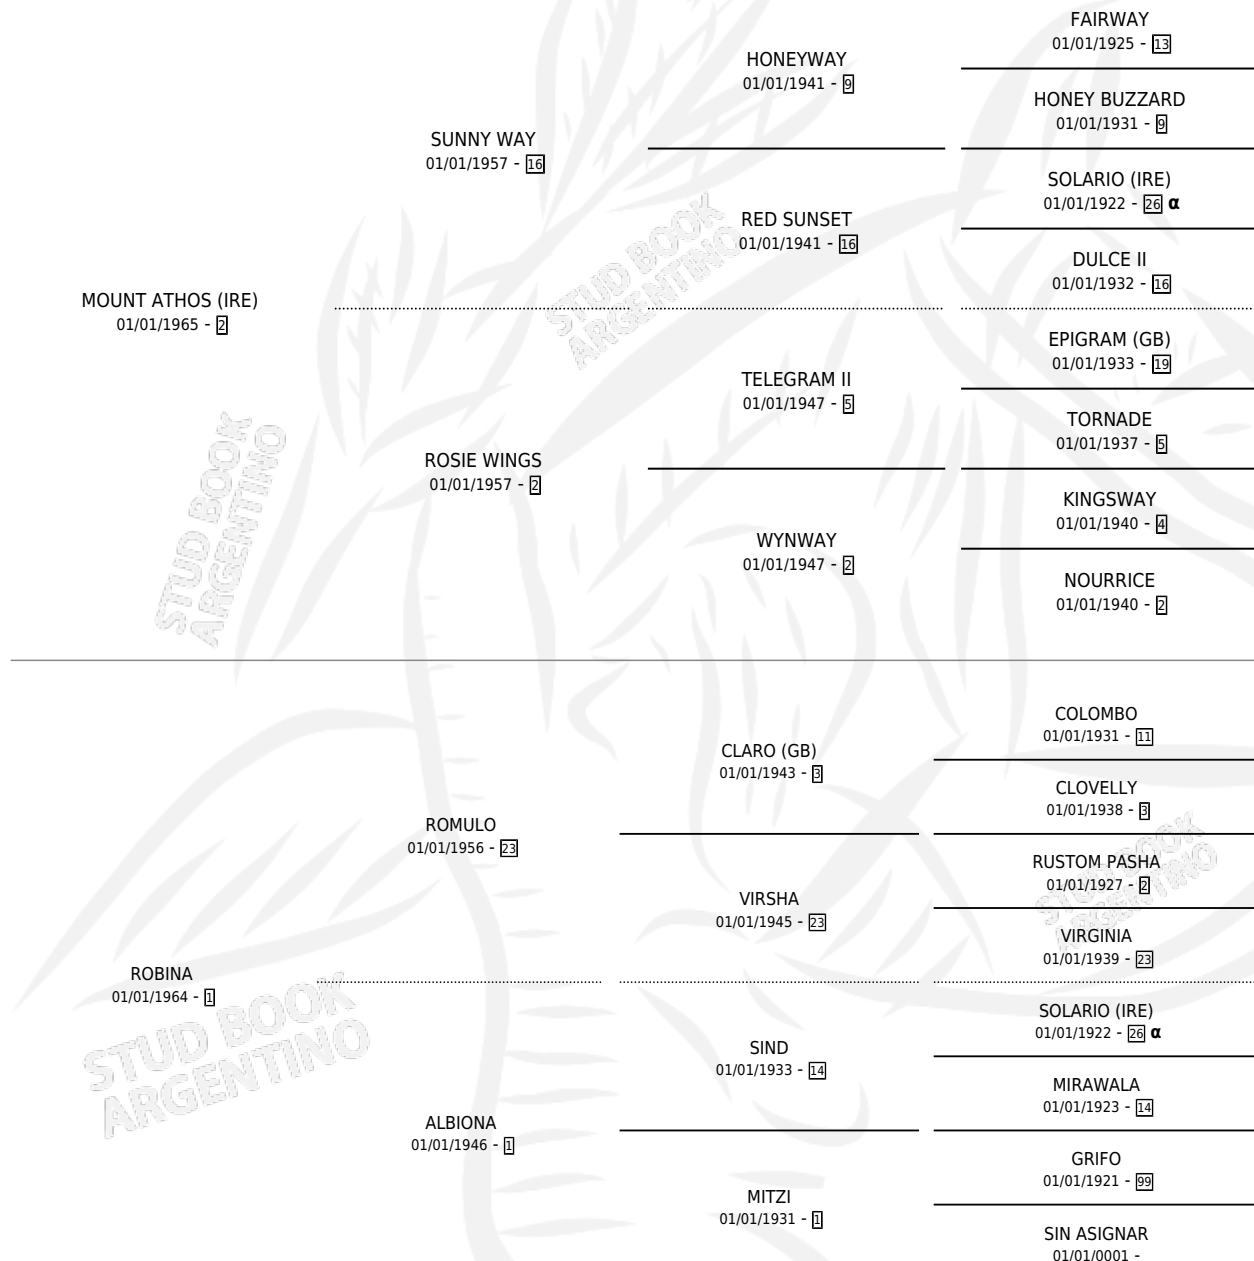

ROSILY

por MOUNT ATHOS (IRE) y ROBINA por ROMULO

Argentina · Hembra · Zaino · SP · 24/09/1980
Familia 1-e · Volumen 30

ESTADO

TIPIFICACIÓN SANGUÍNEA	X
TIPIFICACIÓN POR ADN	X
PASAPORTE	X
IDENTIFICACIÓN POR MICROCHIP	X
REPRODUCTOR	✓

Lugar de nacimiento: Campo particular

Criador: Sin dato

~

HIJOS

	MACHOS	HEMBRAS
2 NACIERON	1	1

SIN ACTUACIONES

PEDIGREE

INBREEDING : α

S

mientos 2 / Efectividad 50.00%

PADRILLO	PRODUCTO	CRIADOR	1ER SERVICIO	ÚLTIMO SERVICIO
DEMORADO	Ø		11/10/1987	17/10/1987
ROSILY DEMORADO	Ø		26/12/1986	30/12/1986
Datos oficiales del Stud Book Argentino DEMORADO	SOY UN PINGO (M A, 28/11/1986) •MURIÓ EL 01/05/2026•	VILLAR URQUIZA MARIANO IGNACIO (SUC)	01/12/1985	07/12/1985
studbook.org.ar DEMORADO	DANDY ROSE (H Z, 22/09/1985) •MURIÓ EL 02/04/1991•	VILLAR URQUIZA MARIANO IGNACIO (SUC)		