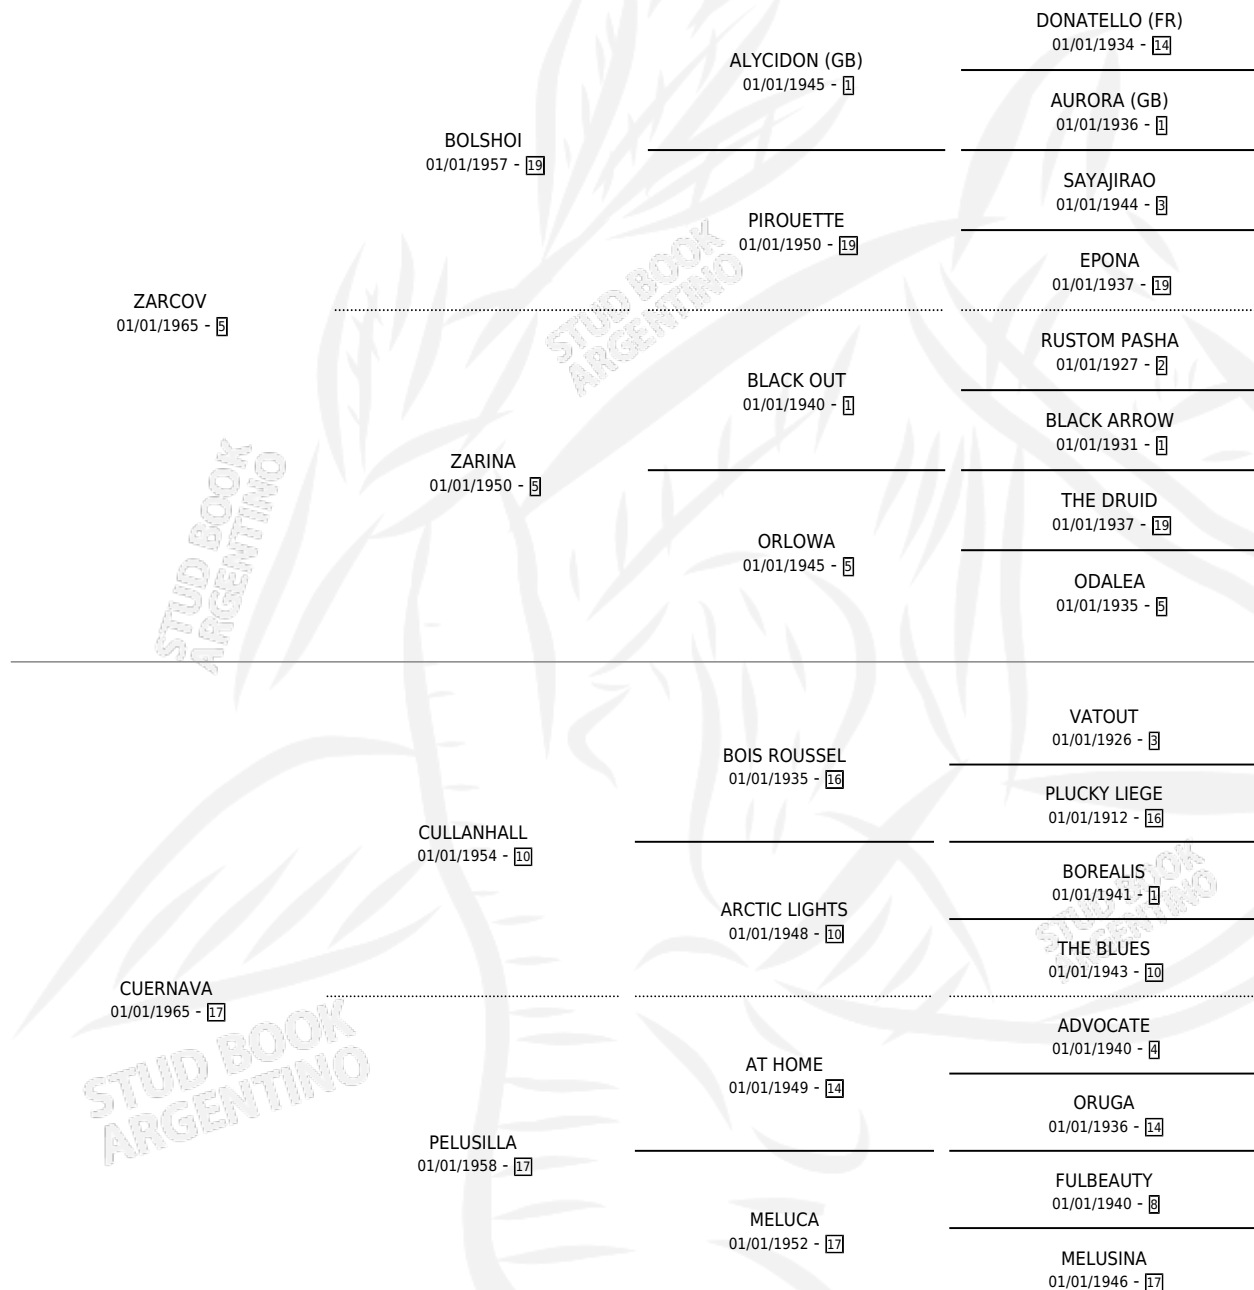

# ZARINA MIMI

por ZARCOV y CUERNAVA por CULLANHALL

Argentina · Hembra · Zaino Doradillo · SP · 01/01/1980  
Familia 17-c · Volumen 30

## ESTADO

TIPIFICACIÓN SANGUÍNEA	X
TIPIFICACIÓN POR ADN	X
PASAPORTE	X
IDENTIFICACIÓN POR MICROCHIP	X
REPRODUCTOR	✓

**Lugar de nacimiento:** Campo particular

**Criador:** Sin dato

## PEDIGREE

S

mientos **0** / Efectividad **0.00%**

**PADRILLO**

**PRODUCTO**

**CRIADOR**

**1ER SERVICIO**

**ÚLTIMO SERVICIO**