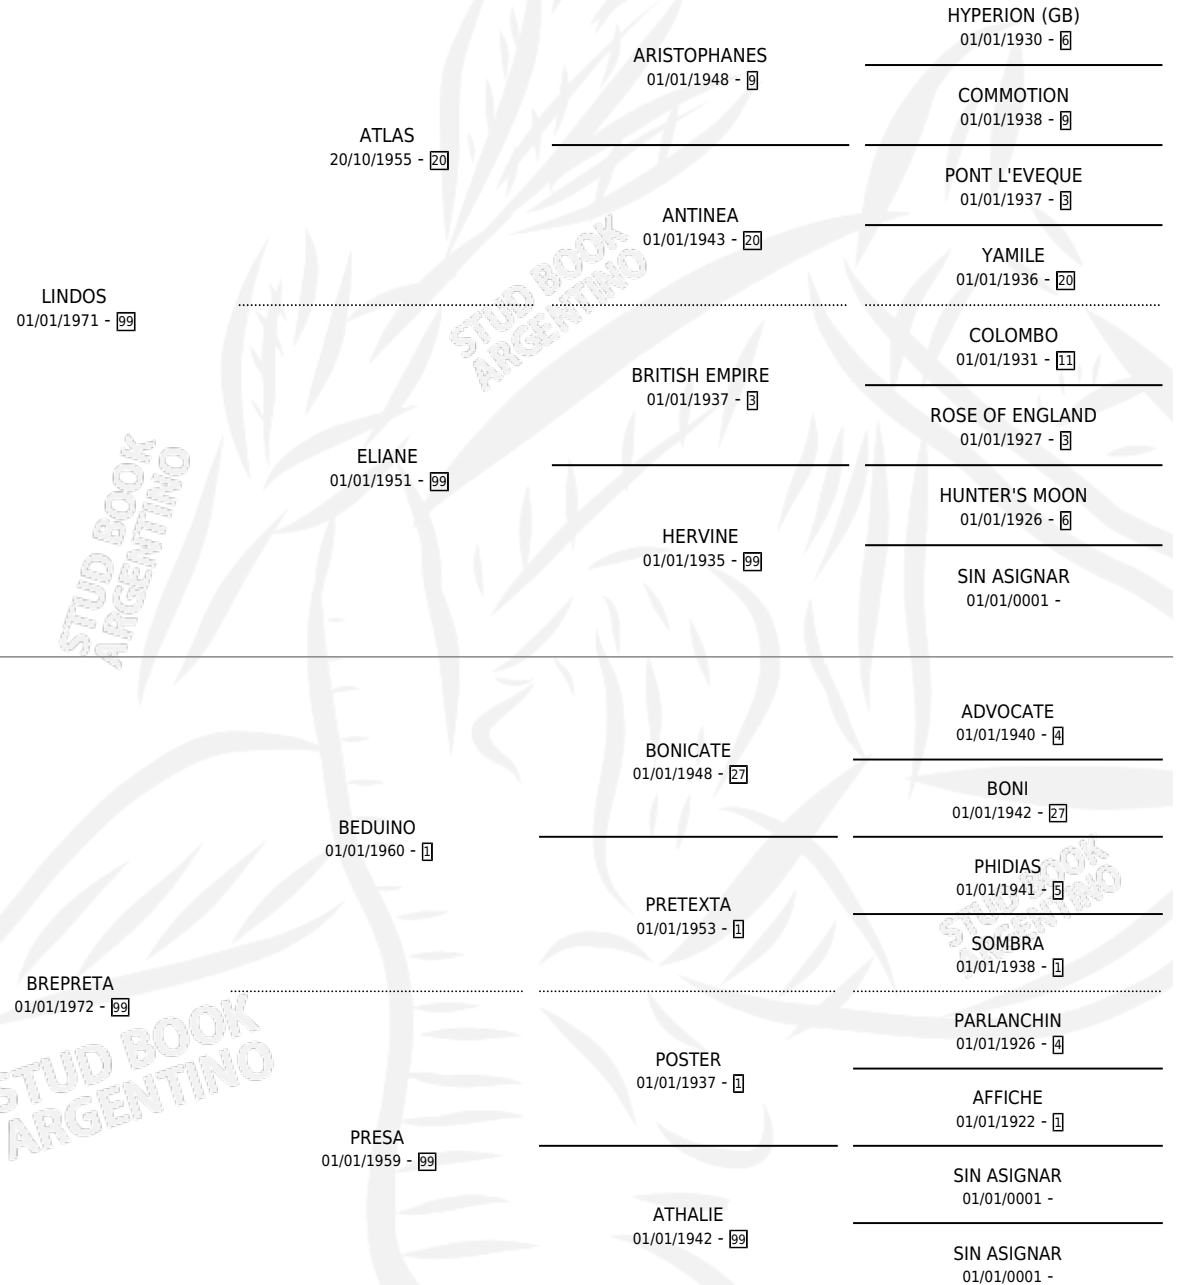

BLUETTE

PEDIGREE

por LINDOS y BREPRETA por BEDUINO

Argentina · Hembra · Zaino Doradillo · SP · 03/11/1978
Familia 99 · Volumen 30

ESTADO

| | |
|------------------------------|---|
| TIPIFICACIÓN SANGUÍNEA | ✓ |
| TIPIFICACIÓN POR ADN | X |
| PASAPORTE | X |
| IDENTIFICACIÓN POR MICROCHIP | X |
| REPRODUCTOR | ✓ |

Lugar de nacimiento: Campo particular

Criador: Sin dato

~

HIJOS

| | MACHOS | HEMBRAS |
|--------------------------|--------------------------|--------------------------|
| 5 NACIERON | 2 | 3 |
| 1 CORRIERON | 1 | 0 |
| 1 GANARON | 1 | 0 |
| 0 GANADORES CL | 0 GANADORES GR | 0 GANADORES G1 |

S

mientos 5 / Efectividad 55.56%

| PADRILLO | PRODUCTO | CRIADOR | 1ER SERVICIO | ÚLTIMO SERVICIO |
|------------------------------------------------|--------------------------------------|------------------------|--------------|-----------------|
| LOGICAL TOSS | AZULETA TOSS (H Z, 05/10/1999) | LOSARDO HECTOR ALBERTO | 23/10/1998 | 23/10/1998 |
| BLUETTE | ∅ | | 23/12/1997 | 27/12/1997 |
| Datos oficiales del Stud Book Argentino | BUEN VALOR (M ZD, 25/11/1996) | LOSARDO HECTOR ALBERTO | 27/11/1995 | 27/11/1995 |
| KASTLER | ∅ | | 16/12/1992 | 16/12/1992 |
| KASTLER | LINDOR KAS (M Z, 17/11/1992) | LOSARDO HECTOR ALBERTO | 09/12/1991 | 10/12/1991 |
| MARMORATO | LINDA BLUE (H A, 09/11/1991) | LOSARDO HECTOR ALBERTO | 28/11/1990 | 01/12/1990 |
| RAJADOR | RAJALETA (H Z, 04/11/1989) | LOSARDO HECTOR ALBERTO | 23/11/1988 | 28/11/1988 |
| WIND BOLD | ∅ | | | |
| SIN ASIGNAR | ∅ | | | |