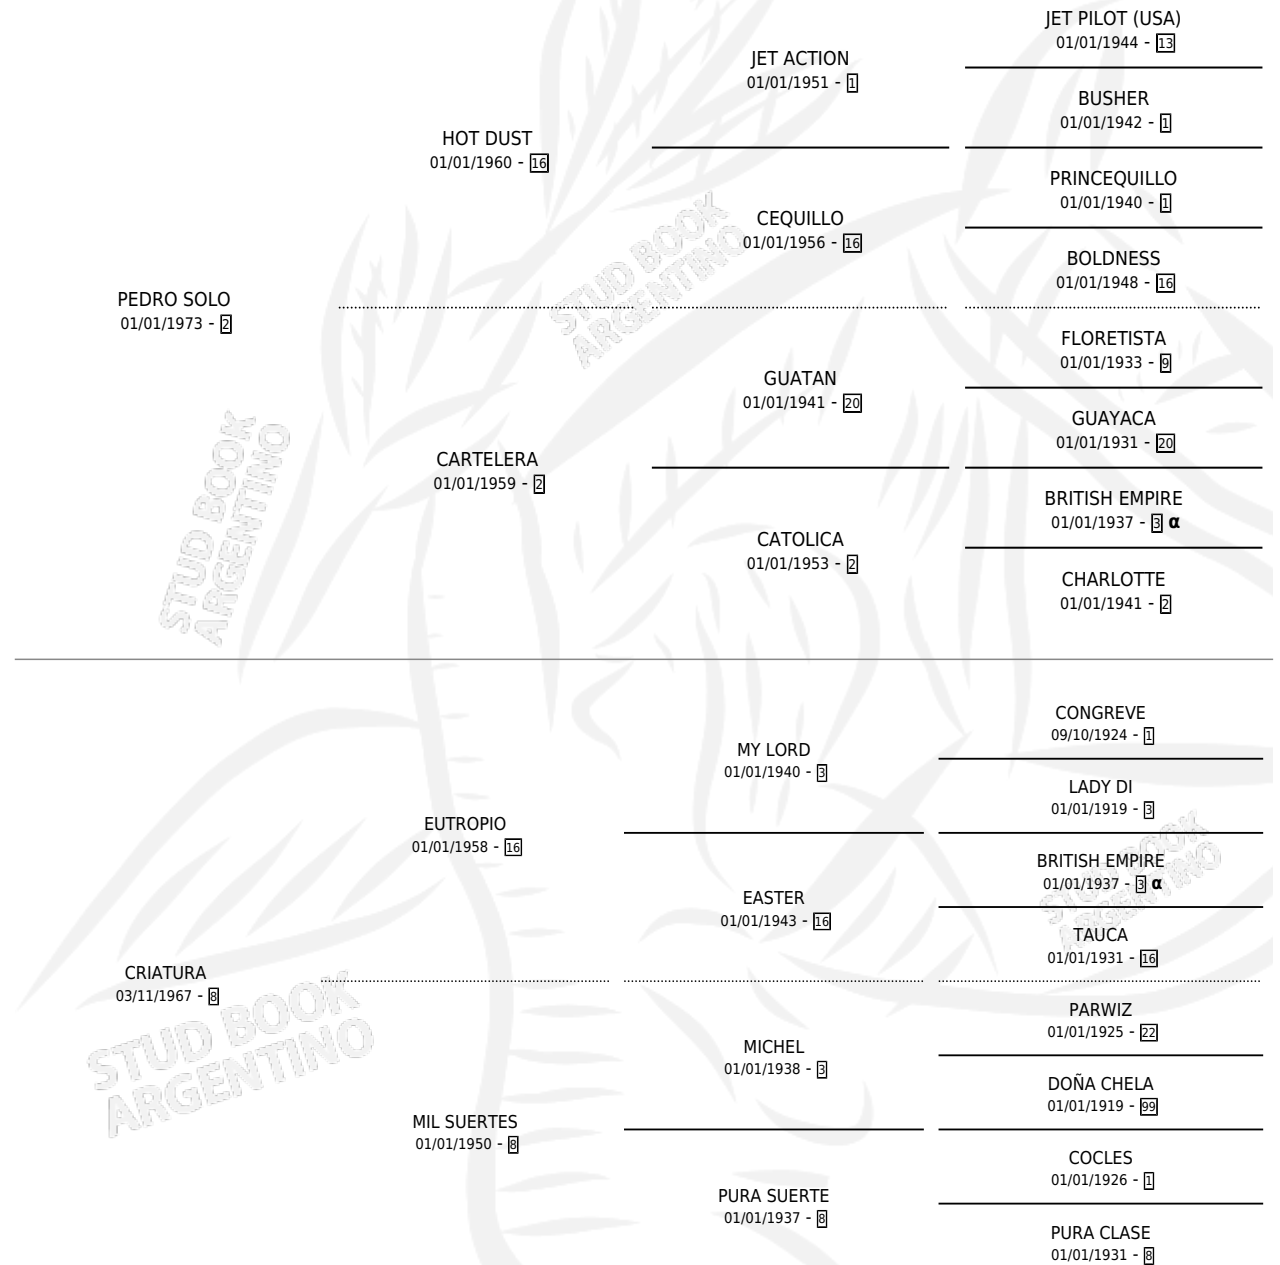

CRISTIANOLA

por PEDRO SOLO y CRIATURA por EUTROPIO

Argentina · Hembra · Alazan · SP · 16/09/1978
Familia 8-a · Volumen 30

ESTADO

TIPIFICACIÓN SANGUÍNEA	X
TIPIFICACIÓN POR ADN	X
PASAPORTE	X
IDENTIFICACIÓN POR MICROCHIP	X
REPRODUCTOR	✓

Lugar de nacimiento: Campo particular

Criador: Sin dato

~

HIJOS

	MACHOS	HEMBRAS
2 NACIERON	1	1
SIN ACTUACIONES		

PEDIGREE

INBREEDING : α

CAMPAÑA

Solo carreras oficiales de Argentina

POR EDAD

EDAD	CC	1°	2°	3°	4°	5°	NP	CLC	CLG	CLCG1	CLGG1	IMPORTE	GANANCIA / CC
4 AÑOS	1	1	0	0	0	0	0	0	0	0	0	\$0	\$0
5 AÑOS	1	1	0	0	0	0	0	0	0	0	0	\$0	\$0
TOTALES	2	2	0	0	0	0	0	0	0	0	0	\$0	\$0
%		100%	0.0%	0.0%	0.0%	0.0%	0.0%	0.0%	0.0%	0.0%	0.0%		