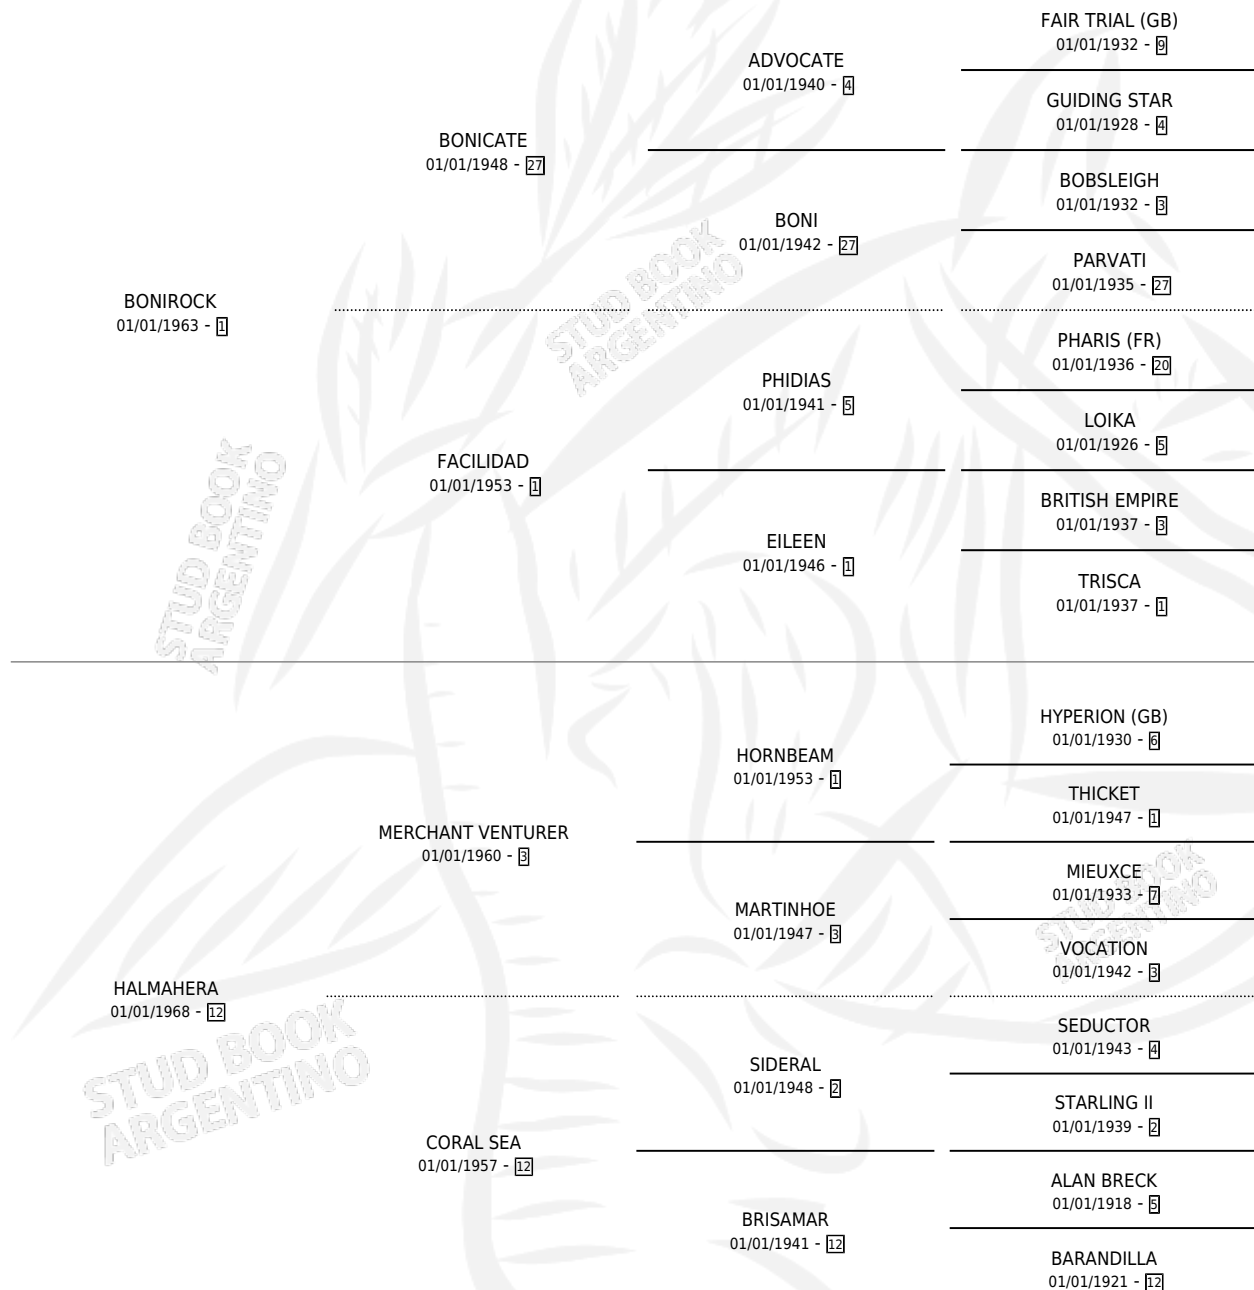

# ERA ROCK

por **BONIROCK** y **HALMAHERA** por **MERCHANT VENTURER**

Argentina · Hembra · Zaino Doradillo · SP · 28/10/1979  
Familia 12-g · Volumen 30

## ESTADO

TIPIFICACIÓN SANGUÍNEA	✓
TIPIFICACIÓN POR ADN	X
PASAPORTE	X
IDENTIFICACIÓN POR MICROCHIP	X
REPRODUCTOR	✓

**Lugar de nacimiento:** Los Fletes

**Criador:** Sin dato

~

## HIJOS

	MACHOS	HEMBRAS
8 NACIERON	4	4
6 CORRIERON	3	3
4 GANARON	2	2
<b>0</b> GANADORES <b>CL</b>	<b>0</b> GANADORES <b>GR</b>	<b>0</b> GANADORES <b>G1</b>

## PEDIGREE

S

cimientos 8 / Efectividad 80.00%

PADRILLO	PRODUCTO	CRIADOR	1ER SERVICIO	ÚLTIMO SERVICIO
ULTIMO PAN	Ø		18/10/1996	20/10/1996
MANDAFORTE	Ø		28/11/1995	28/11/1995
MANDAFORTE	ENVITA (H Z, 30/09/1995)	SIN DATO	24/09/1994	03/11/1994
MANDAFORTE	ERANIO (M Z, 04/11/1993)	SIN DATO	24/11/1992	24/11/1992
MANDAFORTE	ERASO (M ZD, 04/08/1992)	SIN DATO	05/09/1991	07/09/1991
MANDAFORTE	EIRA (H ZD, 27/09/1990)	SIN DATO	15/09/1989	27/10/1989
MANDAFORTE	MANDADERA (H ZD, 14/09/1989)	SIN DATO	03/10/1988	04/10/1988
MANDAFORTE	ERASTO (M Z, 27/08/1988)	SIN DATO	10/09/1987	14/09/1987
MANDAFORTE	ROCAMORA (H ZD, 30/07/1987)	SIN DATO	10/08/1986	12/08/1986
MESMO	EPUAN (M Z, 23/10/1985)	SIN DATO		