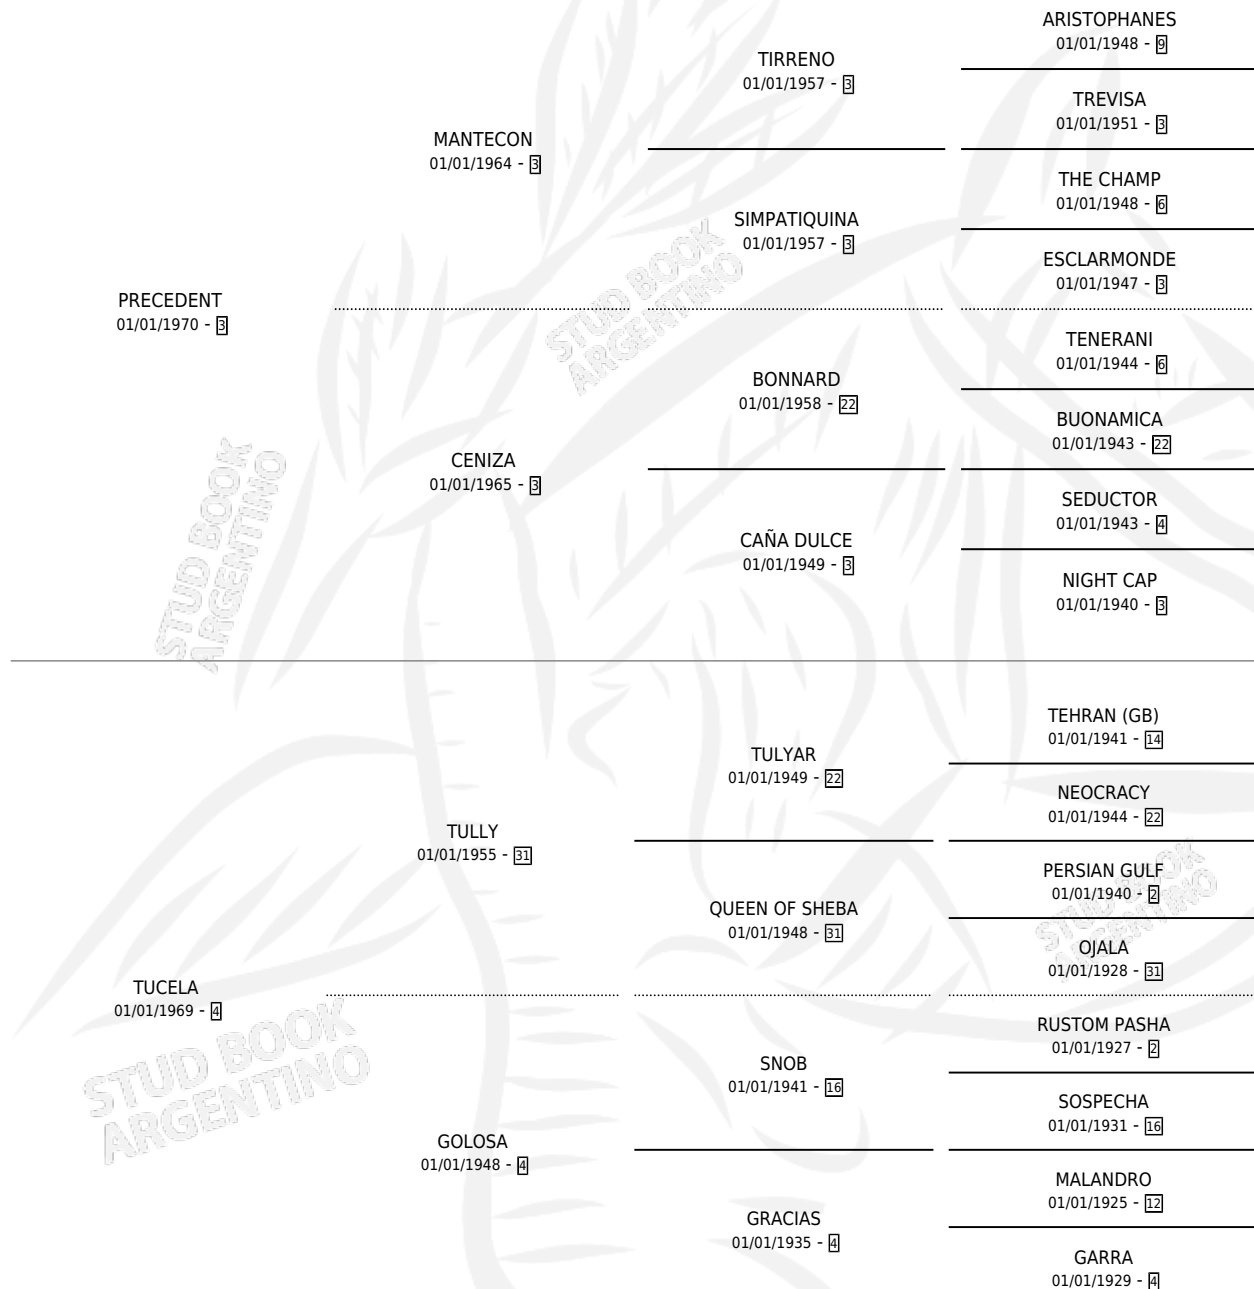

PICASU

por PRECEDENT y TUCELA por TULLY

Argentina · Hembra · Zaino Doradillo · SP · 01/01/1978
Familia 4-h · Volumen 30

ESTADO

TIPIFICACIÓN SANGUÍNEA	X
TIPIFICACIÓN POR ADN	X
PASAPORTE	X
IDENTIFICACIÓN POR MICROCHIP	X
REPRODUCTOR	✓

Lugar de nacimiento: Campo particular

Criador: Sin dato

~

HIJOS

	MACHOS	HEMBRAS
2 NACIERON	2	0
2 CORRIERON	2	0
1 GANARON	1	0
0 GANADORES CL	0 GANADORES GR	0 GANADORES G1

PEDIGREE