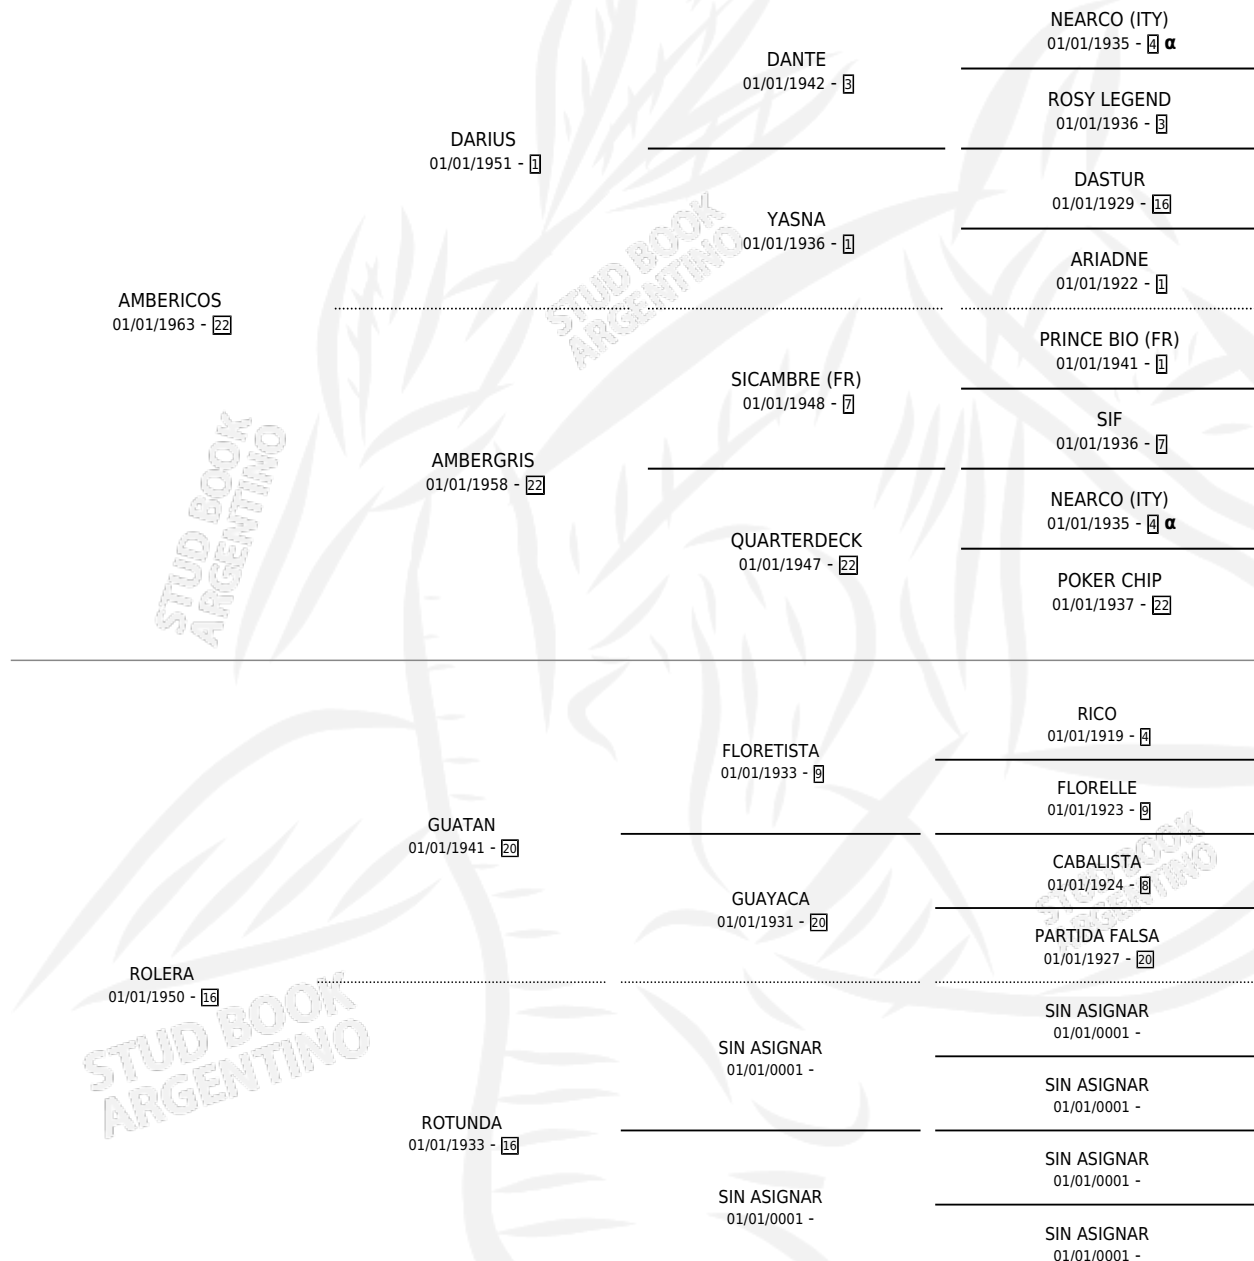

ROMBAZZO

por **AMBERICOS** y **ROLERA** por **GUATAN**

Argentina · Macho · Alazan · SP · 01/01/1968
Familia 16-e · Volumen 26

ESTADO

TIPIFICACIÓN SANGUÍNEA	X
TIPIFICACIÓN POR ADN	X
PASAPORTE	X
IDENTIFICACIÓN POR MICROCHIP	X
REPRODUCTOR	✓

Lugar de nacimiento: Campo particular

Criador: Sin dato

~

HIJOS

	MACHOS	HEMBRAS
22 NACIERON	8	14
12 CORRIERON	4	8
9 GANARON	3	6
0 GANADORES CL	0 GANADORES GR	0 GANADORES G1

PEDIGREE

INBREEDING : α

SERVICIOS PADRILLO