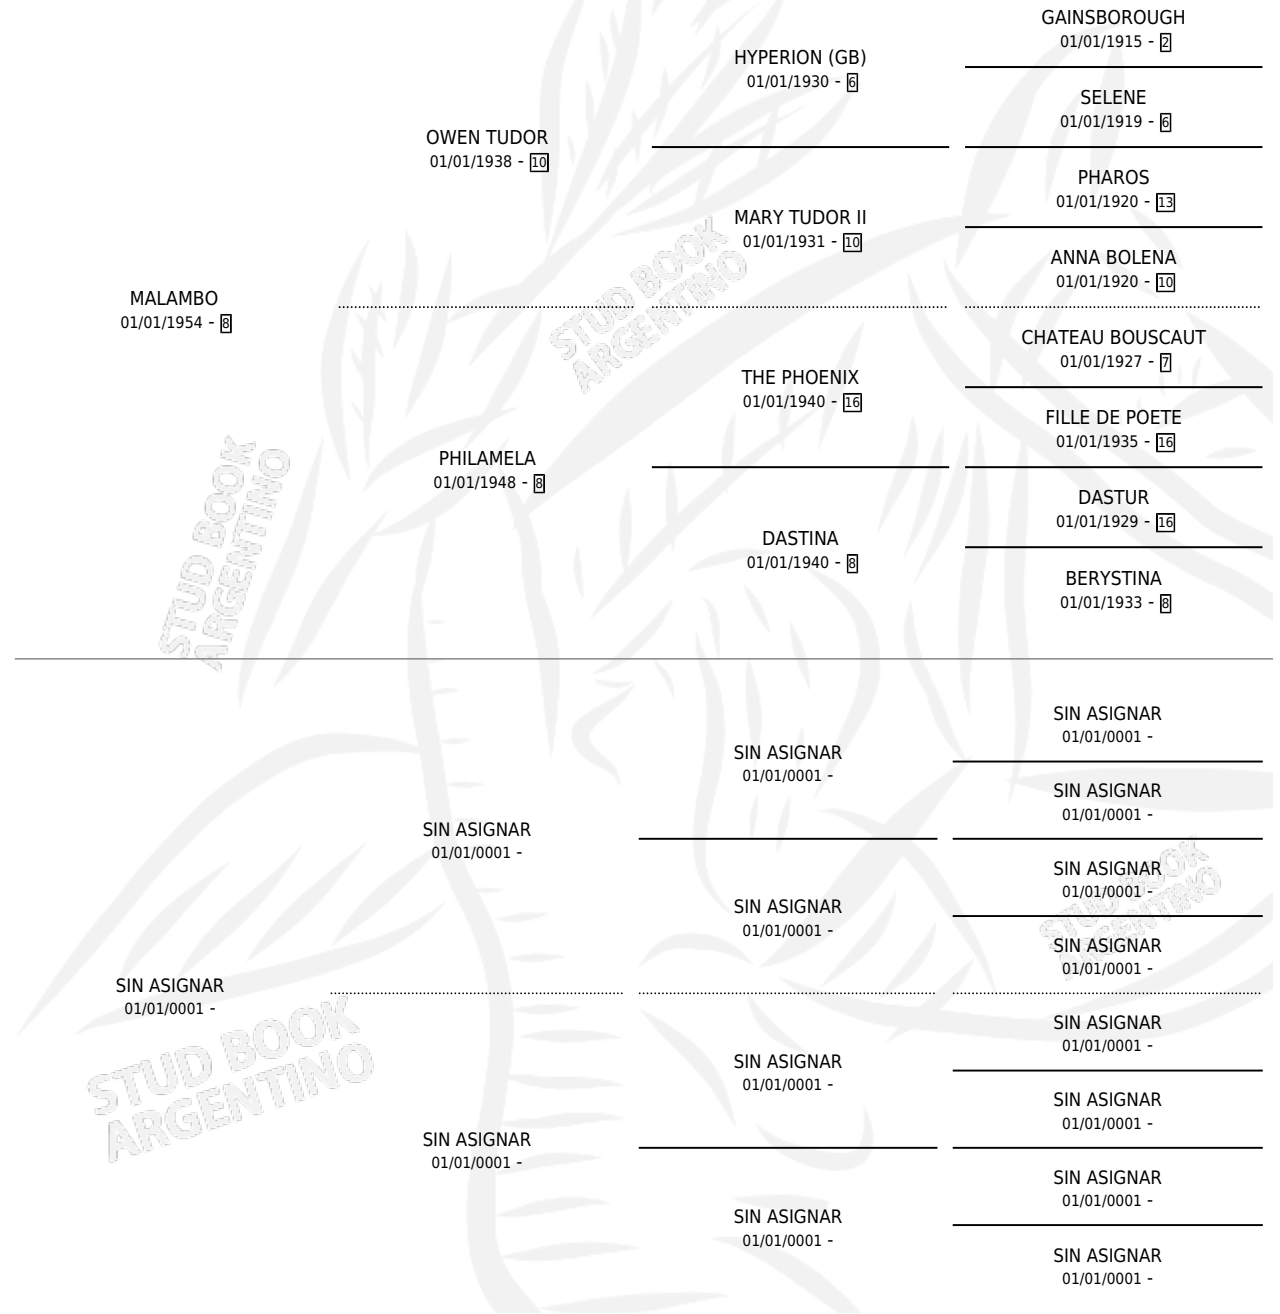

METRALLA

por MALAMBO y SIN ASIGNAR por SIN ASIGNAR

Argentina · Hembra · Alazan · SP · 01/01/1968
Familia · Volumen 26

ESTADO

TIPIFICACIÓN SANGUÍNEA	X
TIPIFICACIÓN POR ADN	X
PASAPORTE	X
IDENTIFICACIÓN POR MICROCHIP	X
REPRODUCTOR	✓

Lugar de nacimiento: Campo particular

Criador: Sin dato

PEDIGREE

S

mientos 0 / Efectividad 0.00%

PADRILLO

PRODUCTO

CRIADOR